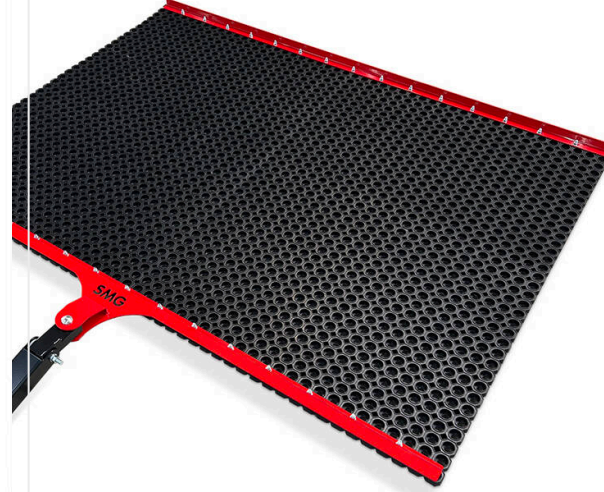

# SportChamp SC3D4HL / عرض التفاصيل

SPORTCHAMP - الصيانة

جهاز منفاخ الثلج

رقم الصنف 6400012

حصيرة سحب المطاط

رقم الصنف 640024

حصيرة سحب مطاطية بإطار فولاذي.  
طول 1.500 x عرض 2.000 x ارتفاع 70 ملم

فرشاة صلبة - ملحق أمامي