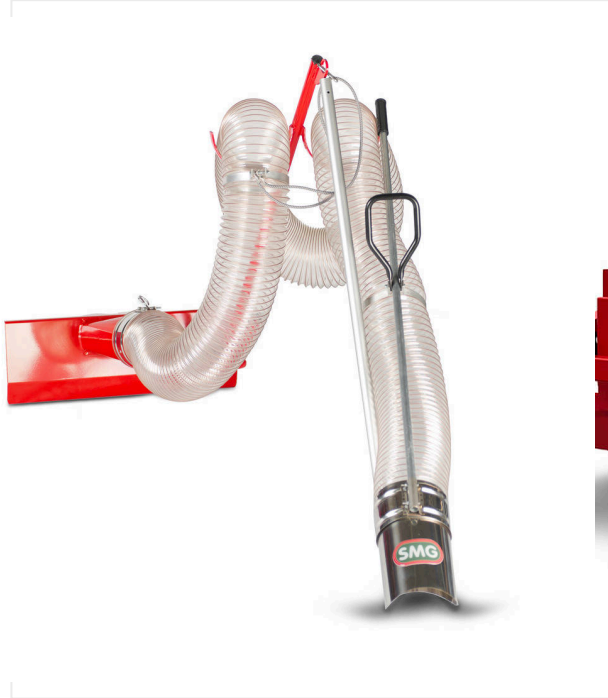

SportChamp SC3D4HL / عرض التفاصيل

SPORTCHAMP - الصيانة

جهاز خرطوم الكنس

رقم الصنف 6400125