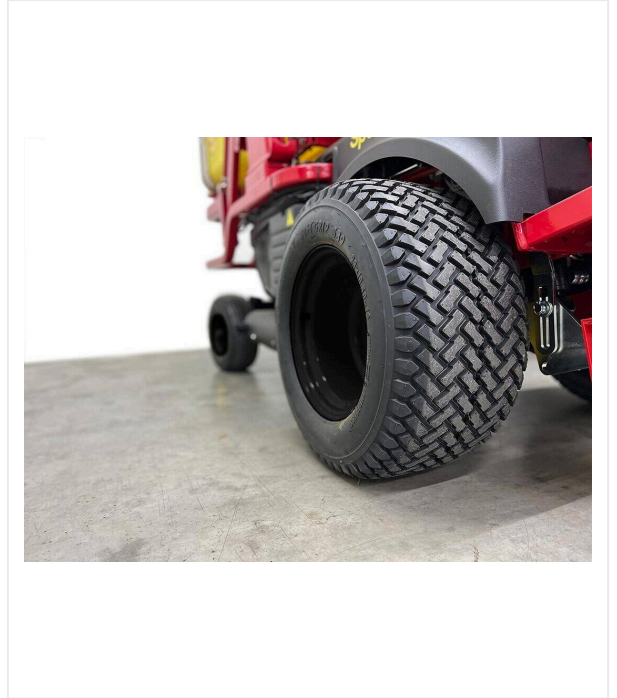

عجلات

الإطارات المخصصة للاستخدام على العشب تضمن الحد الأدنى من الضغط على الأرض