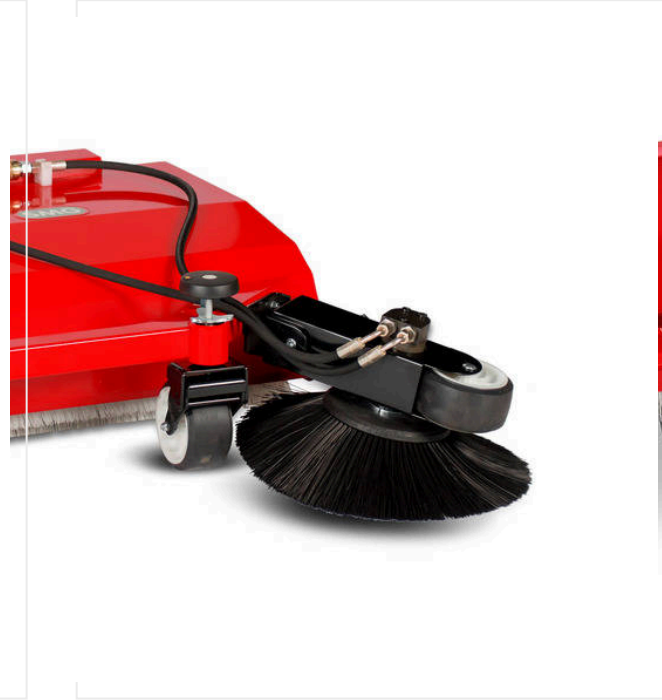

# SportChamp SC3D4HL / عرض التفاصيل

SPORTCHAMP - الصيانة

فرشاة كنس

رقم الصنف 6400027

فرشاة عكسية

رقم الصنف 6400177

فرشاة فك الضغط

رقم الصنف 6400132