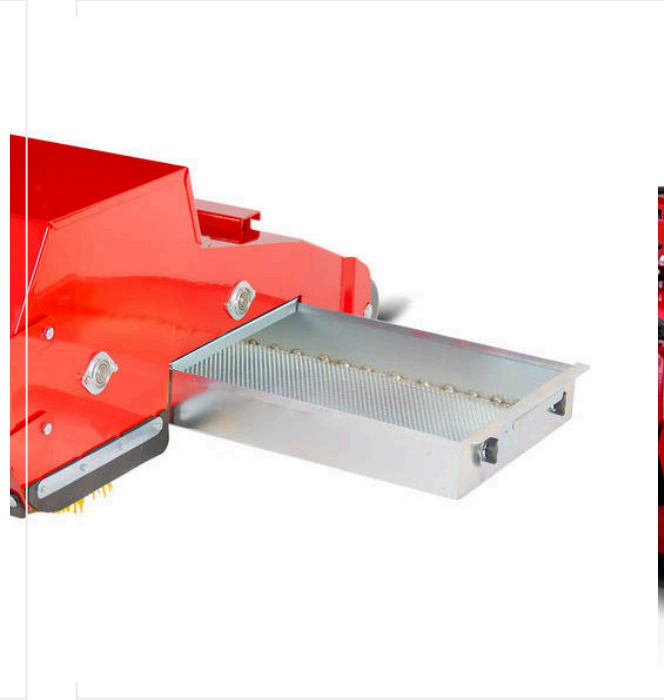

فرشاة دوارة 1,500 ملم
رقم الصنف 6400017

فرشاة دوارة 1,000 ملم
رقم الصنف 6400029