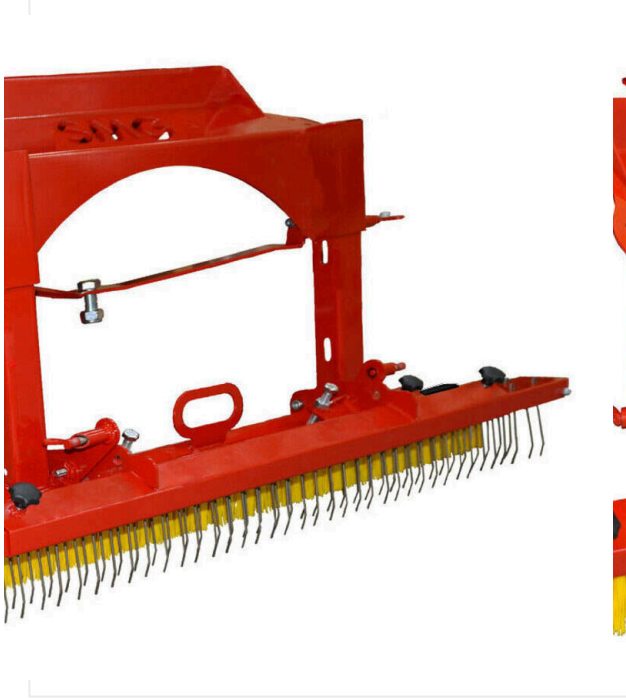

عرض التفاصيل / SportChamp SC3D4HL

الصيانة - SPORTCHAMP

فرشاة التسوية / جهاز فك الضغط

رقم الصنف 6220935 + 6223425

أو متوفر مع فرشاة إضافية
رقم الصنف 6220935 + 6221475