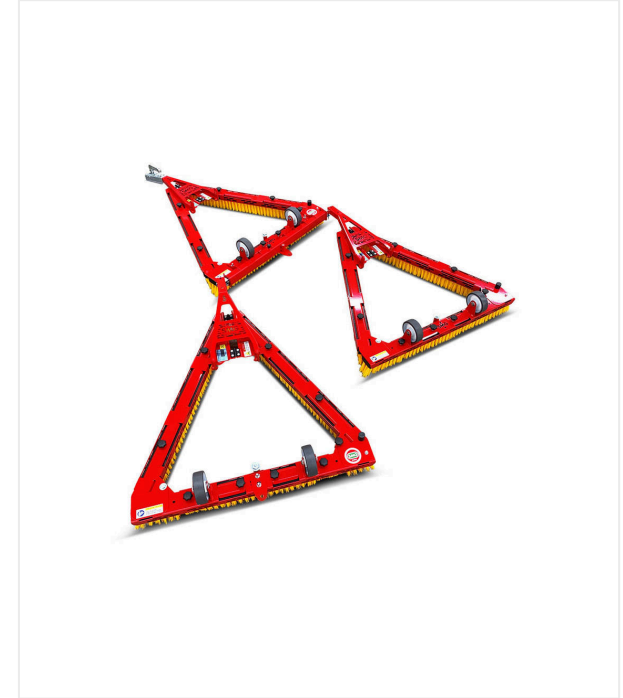

# فرشاة مثلثة DB1000F

فرشاة مثلثة - الصيانة

فرشاة مثلثة خفيفة وقوية وقابلة للطي للعشب الصناعي.

تم تصميم المكنسة المثلثة الخفيفة القابلة للطي - والمزودة بجسم بلاستيكي مقاوم للعوامل الجوية- لسحب العشب الصناعي بكفاءة. ويسهل التعامل معها بفضل قضيب الجر المزود بتوليفة وصلة جر/دعامة وبكرتي نقل.

# فرشاة مثلثة DB1000F / عرض التفاصيل

فرشاة مثلثة - الصيانة

فرشاة مثلثة DB1000F - ثلاثي

العوارض مضمومة

ثلاثي

ركوب عند النقل.

مريجة

الفرش ذات الأجسام البلاستيكية، يمكن تغييرها من دون أدوات

# فرشاة مثلثة DB1000F / عرض التفاصيل

فرشاة مثلثة - الصيانة

فرشاة مثلثة DB1000F - ثلاثي  
انعطف يسارًا، العوارض مسحوبة

فرشاة مثلثة DB1000F - ثلاثي  
العوارض مسحوبة

فرشاة مثلثة DB1000F - ثلاثي  
الانعطاف يسارًا، العوارض مضمومة