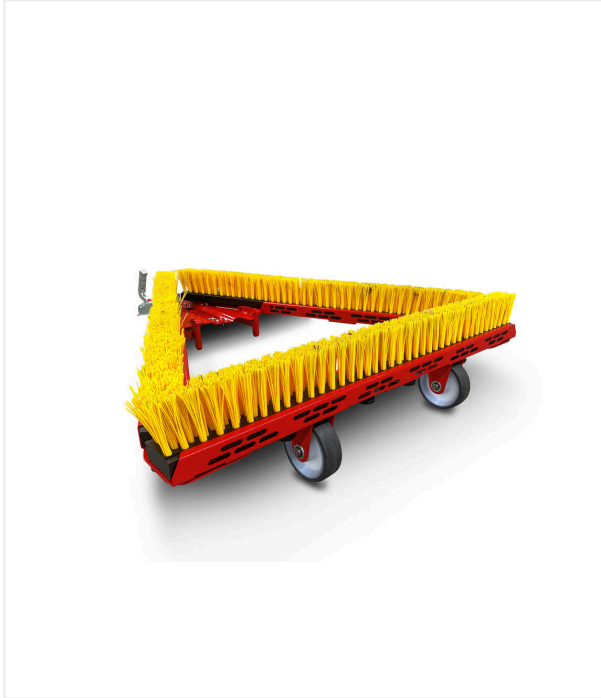

# فرشاة مثلثة DB1000F

فرشاة مثلثة - الصيانة

فرشاة مثلثة خفيفة وقوية وقابلة للطي للعشب الصناعي.

تم تصميم المكنسة المثلثة الخفيفة القابلة للطي - والمزودة بجسم بلاستيكي مقاوم للعوامل الجوية- لسحب العشب الصناعي بكفاءة. ويسهل التعامل معها بفضل قضيب الجر المزود بتوليفة وصلة جر/دعامة وبكرتي نقل.

## فرشاة مثلثة DB1000F / عرض التفاصيل

فرشاة مثلثة - الصيانة