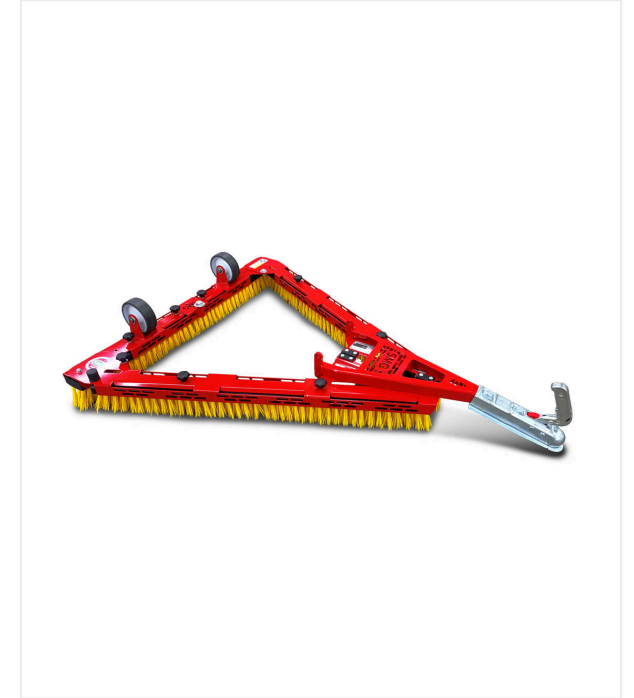

فرشاة مثلثة DB1000F