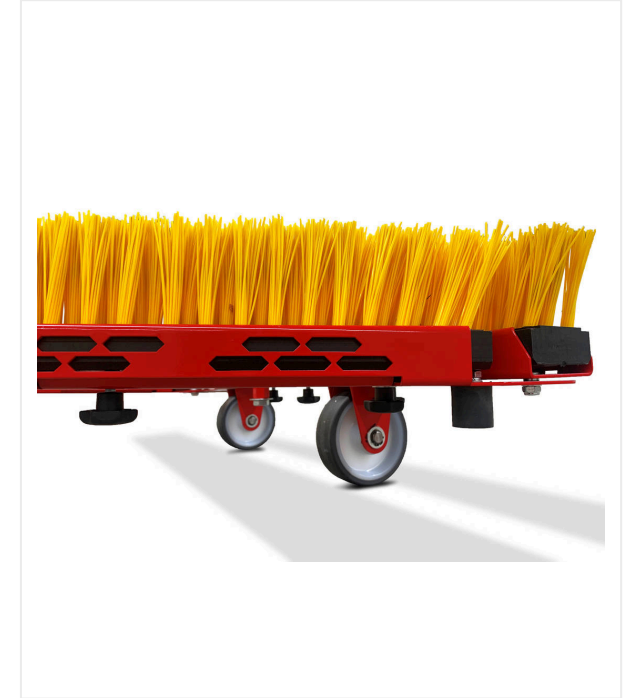

# فرشاة مثلثة DB1000F

فرشاة مثلثة - الصيانة

فرشاة مثلثة خفيفة وقوية وقابلة للطي للعشب الصناعي.

تم تصميم المكنسة المثلثة الخفيفة القابلة للطي - والمزودة بجسم بلاستيكي مقاوم للعوامل الجوية- لسحب العشب الصناعي بكفاءة. ويسهل التعامل معها بفضل قضيب الجر المزود بتوليفة وصلة جر/دعامة وبكرتي نقل.

# فرشاة مثلثة DB1000F / عرض التفاصيل

فرشاة مثلثة - الصيانة

فرشاة مثلثة DB1000F - ثلاثي

العوارض مضمومة

ثلاثي

ركوب عند النقل.

مريجة

الفرش ذات الأجسام البلاستيكية، يمكن تغييرها من دون أدوات