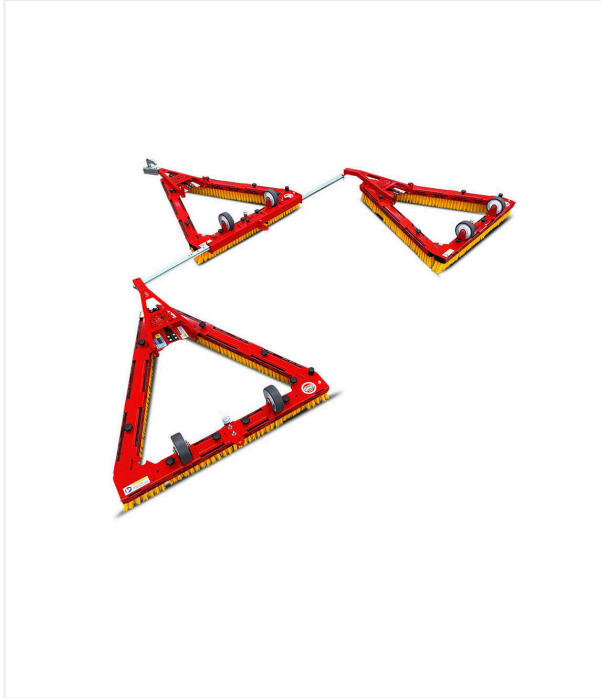

# فرشاة مثلثة DB1000F

فرشاة مثلثة - الصيانة

فرشاة مثلثة خفيفة وقوية وقابلة للطي للعشب الصناعي.

تم تصميم المكنسة المثلثة الخفيفة القابلة للطي - والمزودة بجسم بلاستيكي مقاوم للعوامل الجوية- لسحب العشب الصناعي بكفاءة. ويسهل التعامل معها بفضل قضيب الجر المزود بتوليفة وصلة جر/دعامة وبكرتي نقل.

# فرشاة مثلثة DB1000F / عرض التفاصيل

فرشاة مثلثة - الصيانة

فرشاة مثلثة DB1000F - ثلاثي

العوارض مضمومة

ثلاثي

ركوب عند النقل.

مريجة

الفرش ذات الأجسام البلاستيكية، يمكن تغييرها من دون أدوات

# فرشاة مثلثة DB1000F / عرض التفاصيل

فرشاة مثلثة - الصيانة

فرشاة مثلثة DB1000F - ثلاثي  
انعطف يسارًا، العوارض مسحوبة

فرشاة مثلثة DB1000F - ثلاثي  
العوارض مسحوبة

فرشاة مثلثة DB1000F - ثلاثي  
الانعطاف يسارًا، العوارض مضمومة