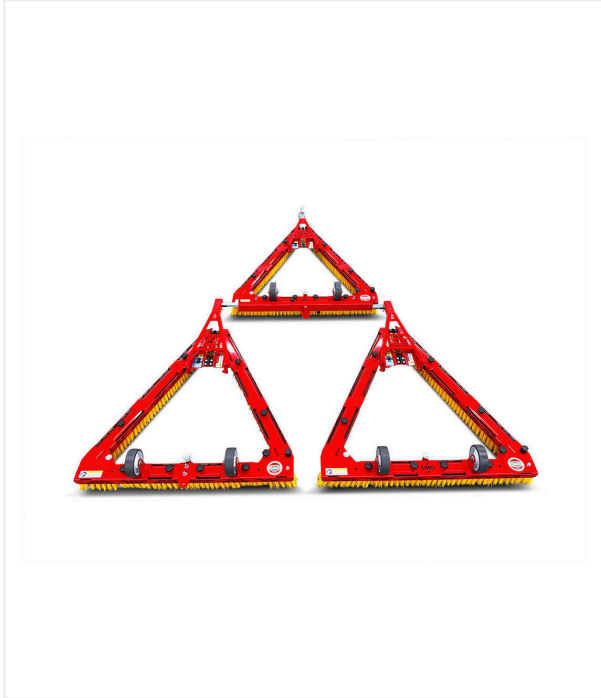

# فرشاة مثلثة DB1000F

فرشاة مثلثة - الصيانة

فرشاة مثلثة خفيفة وقوية وقابلة للطي للعشب الصناعي.

تم تصميم المكنسة المثلثة الخفيفة القابلة للطي - والمزودة بجسم بلاستيكي مقاوم للعوامل الجوية- لسحب العشب الصناعي بكفاءة. ويسهل التعامل معها بفضل قضيب الجر المزود بتوليفة وصلة جر/دعامة وبكرتي نقل.

### موفرة للمساحة

قابلة للطي للشحن الرخيص والتخزين الموفر للمساحة.

# فرشاة مثلثة DB1000F / عرض التفاصيل

فرشاة مثلثة - الصيانة

فرشاة مثلثة DB1000F - ثلاثي

العوارض مضمومة

ثلاثي

ركوب عند النقل.

مريجة

الفرش ذات الأجسام البلاستيكية، يمكن تغييرها من دون أدوات