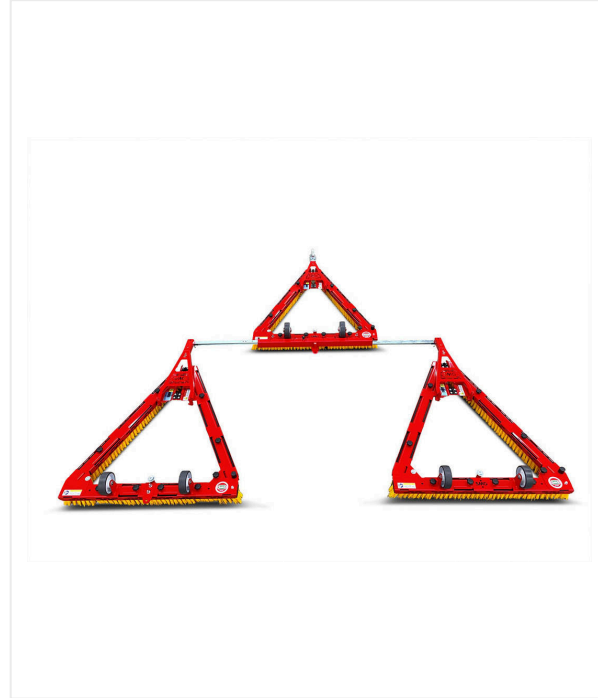

فرشاة مثلثة DB1000F - ثلاثي
العوارض مسحوبة