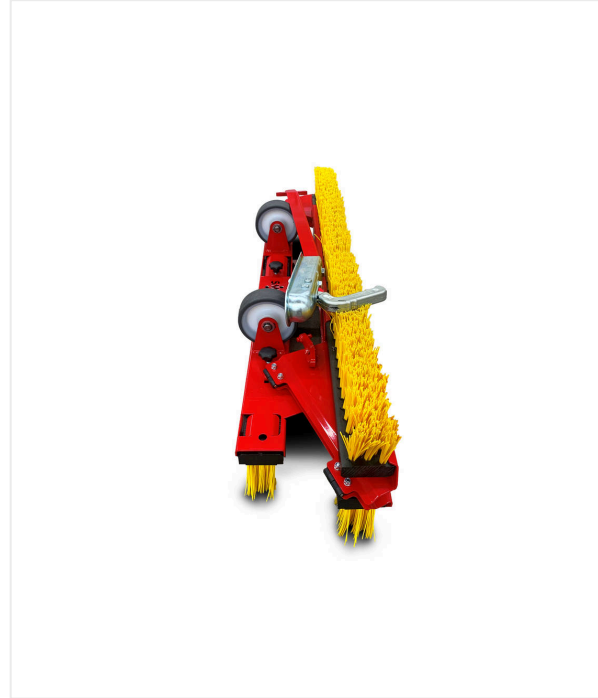

موفرة للمساحة

قابلة للطي للشحن الرخيص والتخزين الموفر للمساحة.