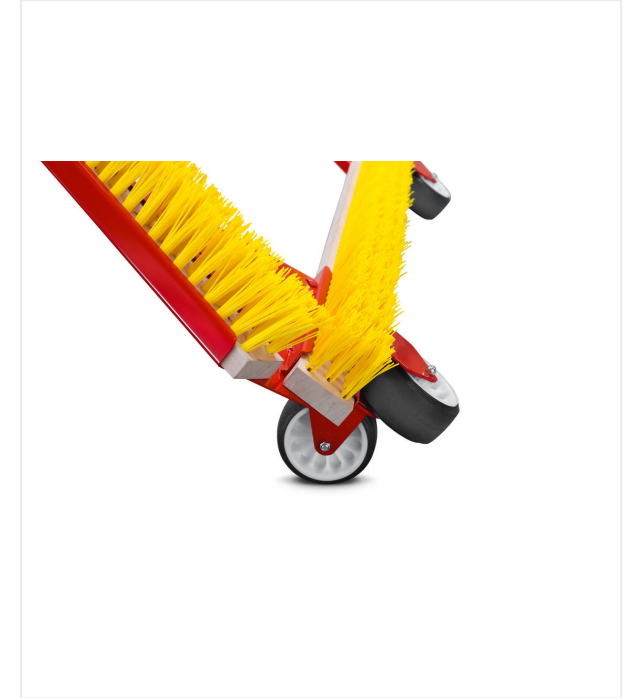

# فرشاة مثلثة DB1600

فرشاة مثلثة - الصيانة

فرشاة مثلثة للعشب الصناعي.

فرشاة مثلثة للأسطح المستوية من العشب الصناعي المحشو. ويسهل المناولة قضيب جر مع قضبان سحب قابلة للإزالة وأربع بكرات نقل.

# فرشاة مثلثة DB1600 / عرض التفاصيل

فرشاة مثلثة - الصيانة

## وظيفة

قضيب الجر قابل للإزالة.