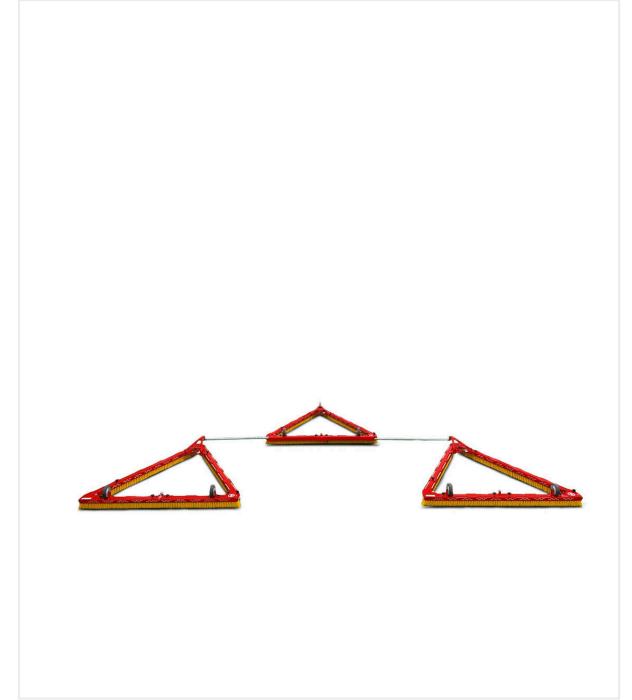

فرشاة مثلثة DB1600F

فرشاة مثلثة - الصيانة

فرشاة مثلثة خفيفة وقوية وقابلة للطي للعشب الصناعي.

تم تصميم المكنسة المثلثة الخفيفة القابلة للطي - والمزودة بجسم بلاستيكي مقاوم للعوامل الجوية- لسحب العشب الصناعي بكفاءة. ويسهل التعامل معها بفضل قضيب الجر المزود بتوليفة وصلة جر/دعامة وبكرتي نقل.

فرشاة مثلثة DB1600F / عرض التفاصيل

فرشاة مثلثة - الصيانة

مريحة

القُرَش ذات الأجسام البلاستيكية، يمكن تغييرها من دون أدوات

التعامل

بكرات النقل لسهولة المناورة

موفرة للمساحة

قابلة للطي للشحن الرخيص والتخزين الموفر للمساحة

فرشاة مثلثة DB1600F / عرض التفاصيل

فرشاة مثلثة - الصيانة

ثلاثي

الانعطاف يسارًا، العوارض مضمومة.

ثلاثي

العوارض مضمومة.

ثلاثي

ركوب عند النقل.

فرشاة مثلثة DB1600F / عرض التفاصيل

فرشاة مثلثة - الصيانة

فرشاة مثلثة DB1600F
العارضة من اليسار، مسحوبة

فرشاة مثلثة DB1600F
العارضة من اليسار

ثلاثي
العوارض مسحوبة.

فرشاة مثلثة DB1600F / عرض التفاصيل

فرشاة مثلثة - الصيانة