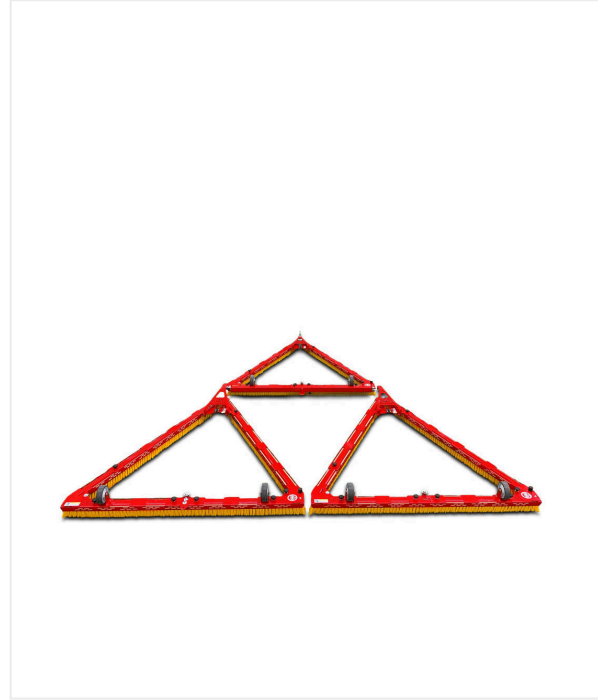

فرشاة مثلثة DB1600F

فرشاة مثلثة - الصيانة

فرشاة مثلثة خفيفة وقوية وقابلة للطي للعشب الصناعي.

تم تصميم المكنسة المثلثة الخفيفة القابلة للطي - والمزودة بجسم بلاستيكي مقاوم للعوامل الجوية- لسحب العشب الصناعي بكفاءة. ويسهل التعامل معها بفضل قضيب الجر المزود بتوليفة وصلة جر/دعامة وبكرتي نقل.

فرشاة مثلثة DB1600F / عرض التفاصيل

فرشاة مثلثة - الصيانة

مريحة

القُرَش ذات الأجسام البلاستيكية، يمكن تغييرها من دون أدوات

التعامل

بكرات النقل لسهولة المناورة

موفرة للمساحة

قابلة للطي للشحن الرخيص والتخزين الموفر للمساحة

فرشاة مثلثة DB1600F / عرض التفاصيل

فرشاة مثلثة - الصيانة

ثلاثي

الانعطاف يسارًا، العوارض مضمومة.

ثلاثي

العوارض مضمومة.

ثلاثي

ركوب عند النقل.