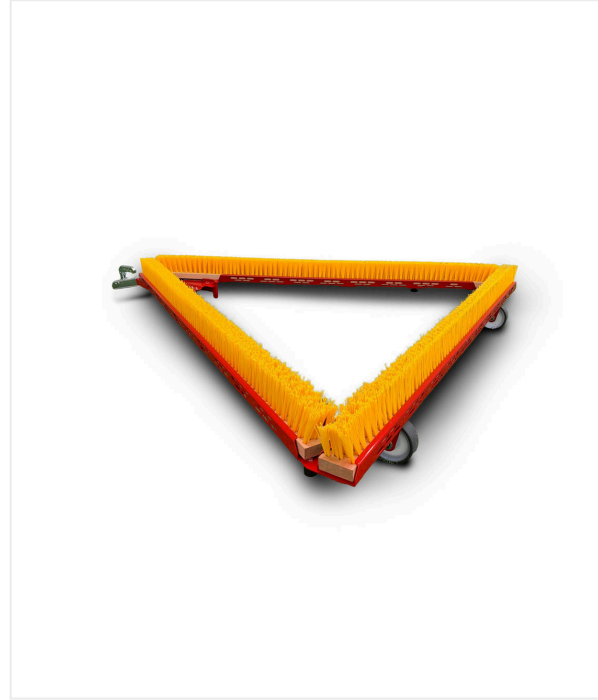

فرشاة مثلثة DB1600F

فرشاة مثلثة - الصيانة

فرشاة مثلثة خفيفة وقوية وقابلة للطي للعشب الصناعي.

تم تصميم المكنسة المثلثة الخفيفة القابلة للطي - والمزودة بجسم بلاستيكي مقاوم للعوامل الجوية- لسحب العشب الصناعي بكفاءة. ويسهل التعامل معها بفضل قضيب الجر المزود بتوليفة وصلة جر/دعامة وبكرتي نقل.

فرشاة مثلثة DB1600F / عرض التفاصيل

فرشاة مثلثة - الصيانة

مريحة

القُرَش ذات الأجسام البلاستيكية، يمكن تغييرها من دون أدوات

التعامل

بكرات النقل لسهولة المناورة

موفرة للمساحة

قابلة للطي للشحن الرخيص والتخزين الموفر للمساحة

فرشاة مثلثة DB1600F / عرض التفاصيل

فرشاة مثلثة - الصيانة

ثلاثي

الانعطاف يسارًا، العوارض مضمومة.

ثلاثي

العوارض مضمومة.

ثلاثي

ركوب عند النقل.