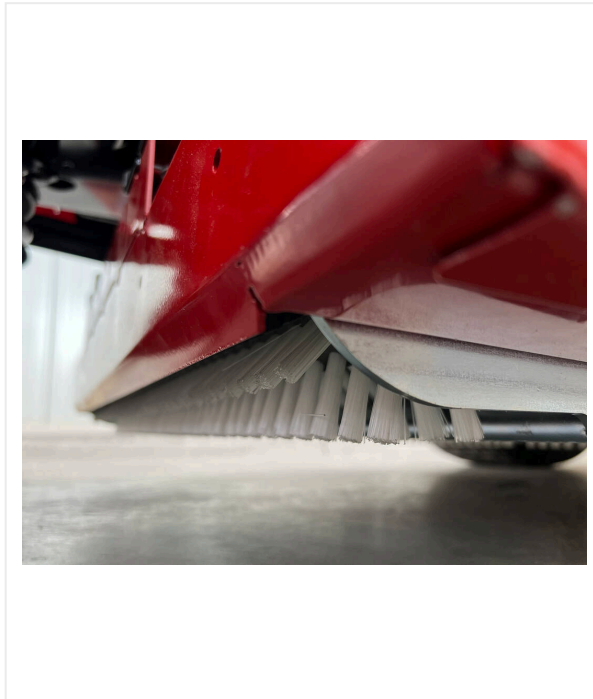

TurfBoy TB1 / عرض التفاصيل

الصيانة - TURFBOY

قابلة للتعديل بسلاسة

غربال هزاز قابل للتعديل من 4 إلى 10 ملم، يفصل الأوساخ عن مواد الحشو، مع الإعادة المتزامنة لها.

سهولة التعامل

ضوابط التشغيل مرتبة هندسياً.

محرك بنزين

محرك بنزين 1 سليندر، مبرد بالهواء / 12,2 كيلو واط (16,6 حصان)

TurfBoy TB1 / عرض التفاصيل

الصيانة - TURFBOY

العجلات

الإطارات المخصصة للاستخدام على العشب تضمن الحد الأدنى من الضغط على الأرض.

عقبة

لمرات السحب والفرش المثلثة والقضبان المغناطيسية

الفعالية

فرشاة سحب عرض العمل يمكن أن يمتد من 800 إلى 1,200 ملم

TurfBoy TB1 / عرض التفاصيل

TURFBOY - الصيانة

لطيف

وظيفية

TurfBoy TB1 / عرض التفاصيل

الصيانة - TURFBOY