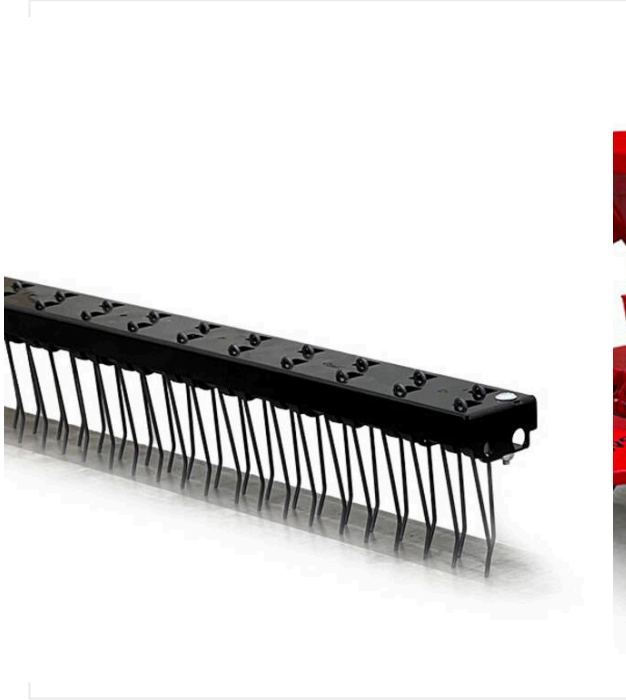

TurfBoy TB1 / عرض التفاصيل

الصيانة - TURFBOY

قابلة للتعديل بسلاسة

غربال هزاز قابل للتعديل من 4 إلى 10 ملم، يفصل الأوساخ عن مواد الحشو، مع الإعادة المتزامنة لها.

سهولة التعامل

ضوابط التشغيل مرتبة هندسياً.

محرك بنزين

محرك بنزين 1 سليندر، مبرد بالهواء / 12,2 كيلو واط (16,6 حصان)

TurfBoy TB1 / عرض التفاصيل

الصيانة - TURFBOY

العجلات

الإطارات المخصصة للاستخدام على العشب تضمن الحد الأدنى من الضغط على الأرض.

عقبة

لمرات السحب والفرش المثلثة والقضبان المغناطيسية

الفعالية

فرشاة سحب عرض العمل يمكن أن يمتد من 800 إلى 1,200 ملم

TurfBoy TB1 / عرض التفاصيل

TURFBOY - الصيانة

لطيف

وظيفية

TurfBoy TB1 / عرض التفاصيل

الصيانة - TURFBOY