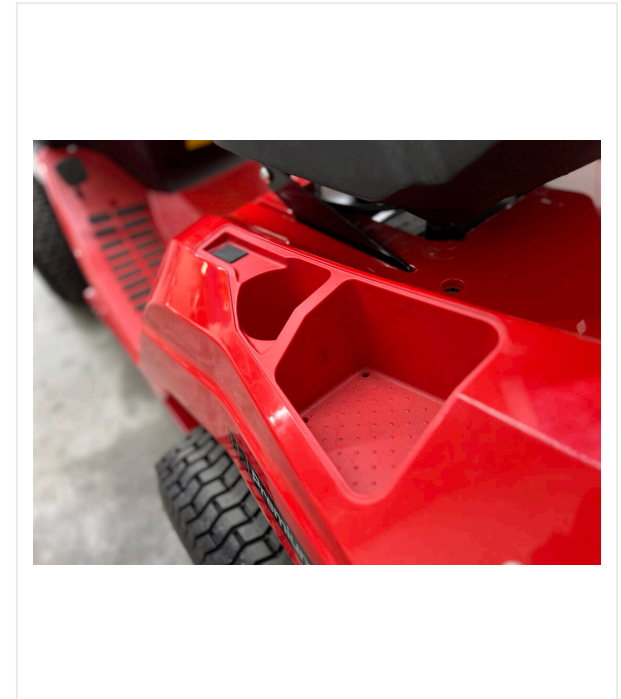

الفعالية

فرشاة سحب عرض العمل يمكن أن يمتد من 800 إلى 1,200 ملم

TurfBoy TB1 / عرض التفاصيل

TURFBOY - الصيانة

لطيف

وظيفية

TurfBoy TB1 / عرض التفاصيل

الصيانة - TURFBOY