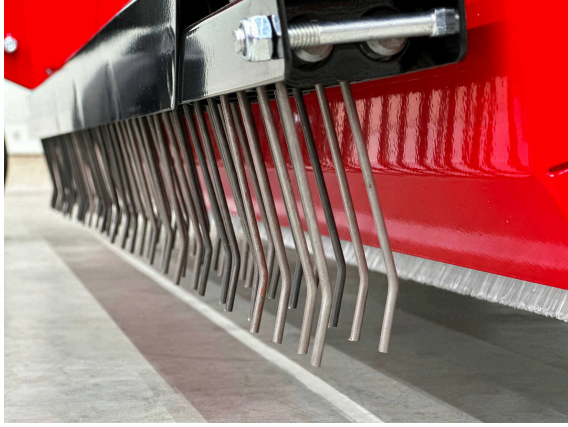

TurfCare TCA1400 / عرض التفاصيل

TURFCARE - الصيانة

الفعالية

يمكن ضبط عرض العمل للسنون الفولاذية من أجل فك مادة الحشو بلطف.