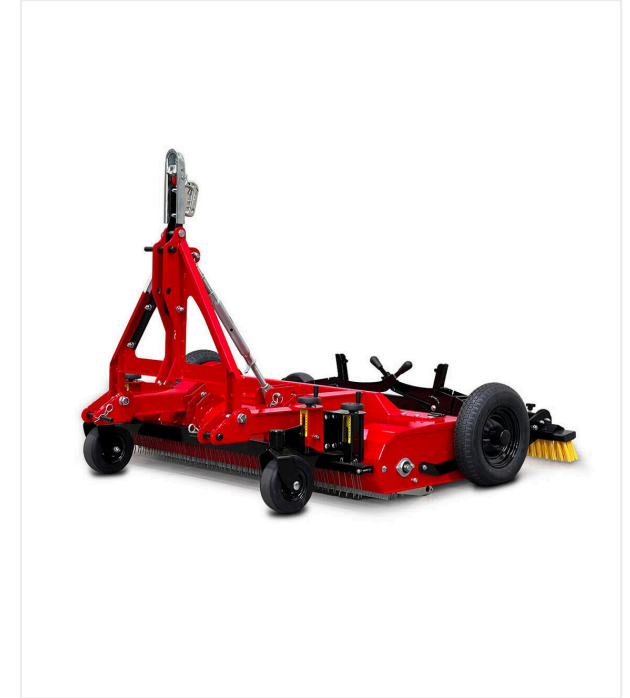

## TurfCare TCA1400 / عرض التفاصيل

الصيانة - TURFCARE

اختياري

رقم الصنف 6226899

غطاء من مادة PVC المقاومة للعوامل الجوية.

اختياري

رقم الصنف 6240348

مجموعة من وصلة الجر ثلاثية النقاط وعمود السحب من أجل نقل آمن وسهل.