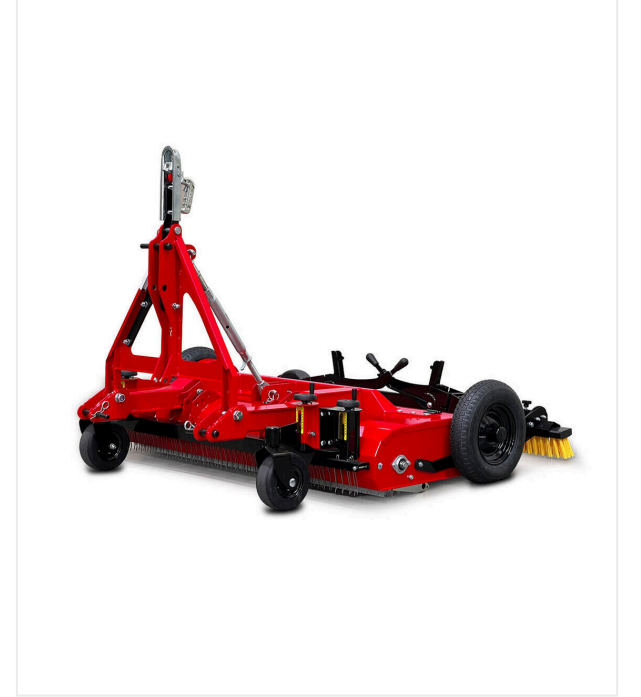

TurfCare TCA2000

الصيانة - TURFCARE

جهاز أرضي يمكن جره في الخلف لتنظيف العشب الصناعي ورعايته.

ماكينة TurfCare مخصصة للأعمال الصيانة للعشب الصناعي مع أو بدون الرمل والرمل. ويمنح الدفع بالعجلات المعدات استقلالية عن أي محركات هيدروليكية أو محركات مأخذ القدرة. لذلك يمكن سحب TurfCare بواسطة مركبات مختلفة مثل؛ الجرارات الصغيرة المدمجة أو الدراجات الرباعية.

ويمكن ضبط عمق العمل وقفله بدقة من خلال عمودَي ضبط.

يمكن ضبط الغربال الهزاز بدقة، مع إعدادات قابلة للتغيير من 4 إلى 10 ملم، اعتمادًا على درجة التلوث وحجم شبكة مادة الحشو.

بالنسبة إلى المرور من المداخل الضيقة، يمكن طي بكرتي النقل، ويمكن رفع قضيب السحب لأعلى.

من أجل النقل البري الآمن والمريح، يمكن أيضًا تحديث TCA1400 بوصلة وصل فريدة ثلاثية النقاط (اختيارية). رقم مجاني قابل للتغيير من 3 نقاط إلى شريط الجر.

TurfCare TCA2000 / عرض التفاصيل

الصيانة - TURFCARE

خيارى