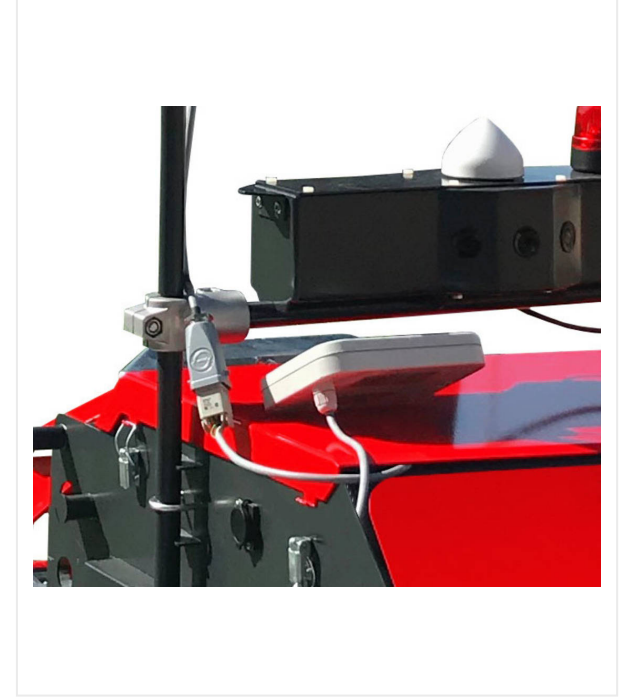

TurfRouter TR500 / عرض التفاصيل

الصيانة - TURFROUNTER

تعامل سهل

التشغيل عبر جهاز تحكم عن بُعد يدوي أو لاسلكي