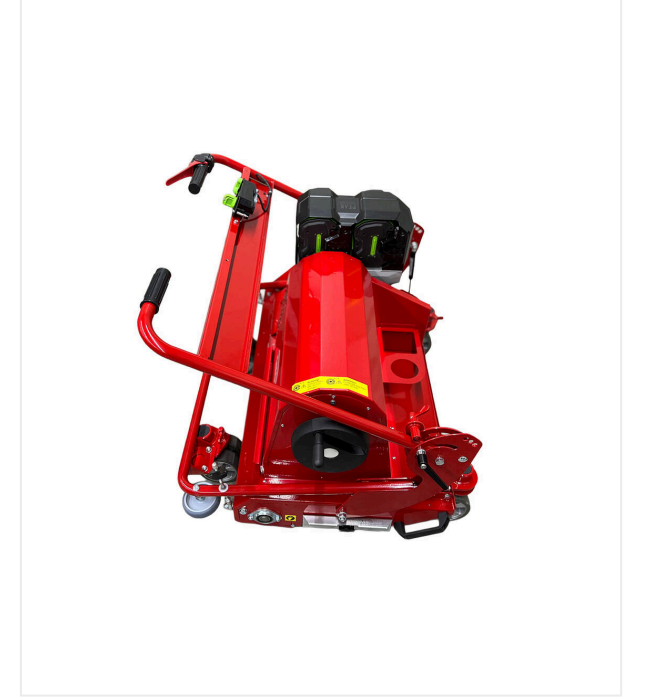

TurfSoft TS2 DC / عرض التفاصيل

الصيانة - TURFSOFT

قابلة للتعديل بسلاسة

غربال مرشح قابل للاستخراج متوفر بأحجام مختلفة.

الأمان

عجلة جانبية لتجنب الاصطدام بالجدران.

مدمجة

ذراع توجيه قابل للطي لسهولة النقل والتخزين في الأماكن الصغيرة.

محرك كهربائي / 3,4 كيلو واط (PS 4,7)

القيادة

800 ملم

عرض العمل

مرشح دائم 5 م² تقريبًا

صندوق ترشيح

104 كجم

الوزن