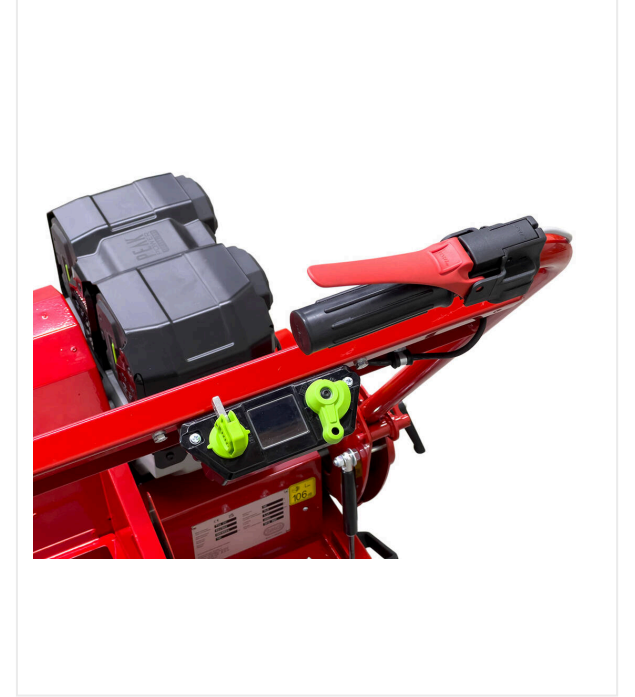

سهولة التعامل

ضوابط التشغيل مرتبة هندسيا.