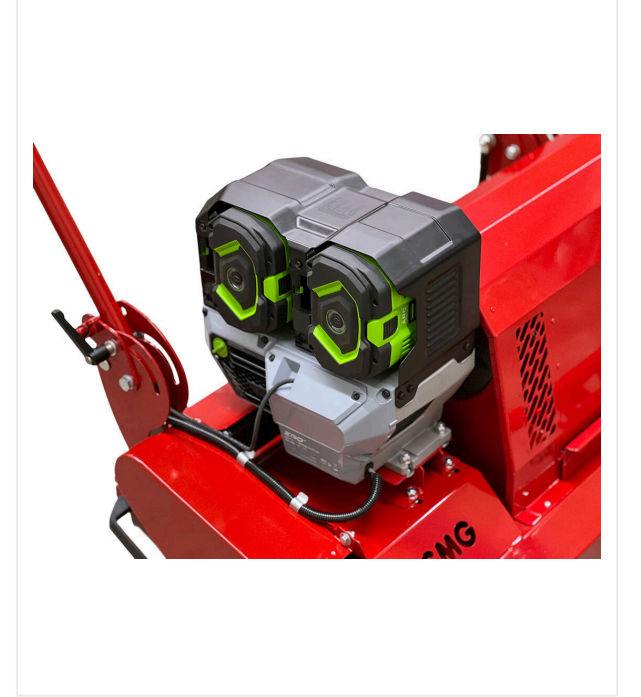

TurfSoft TS2 DC / عرض التفاصيل

الصيانة - TURFSOFT

قوة

3.4 كيلو واط (4.7 حصان)