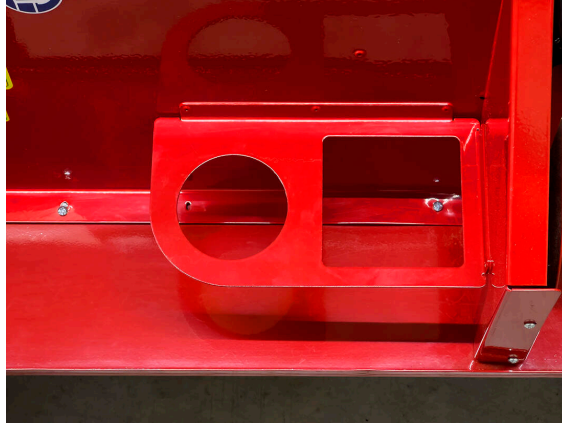

الراحة

حامل أكواب وقوس للأدوات.