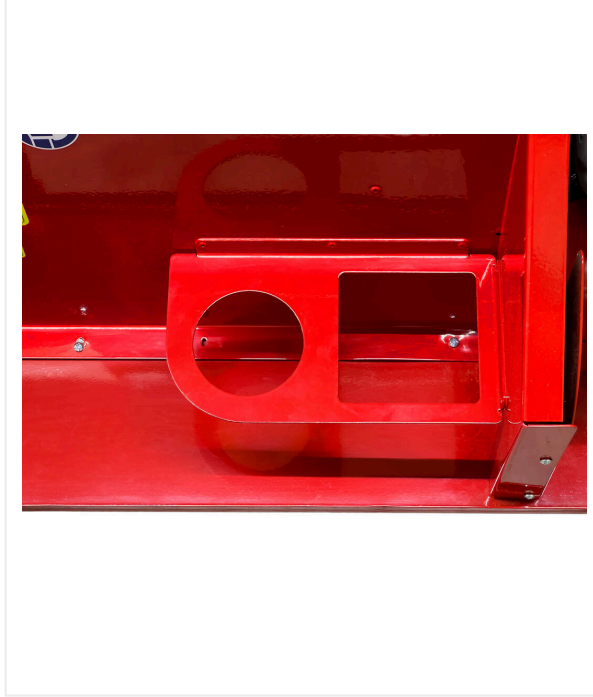

الراحة

حامل أكواب وقوس للأدوات.