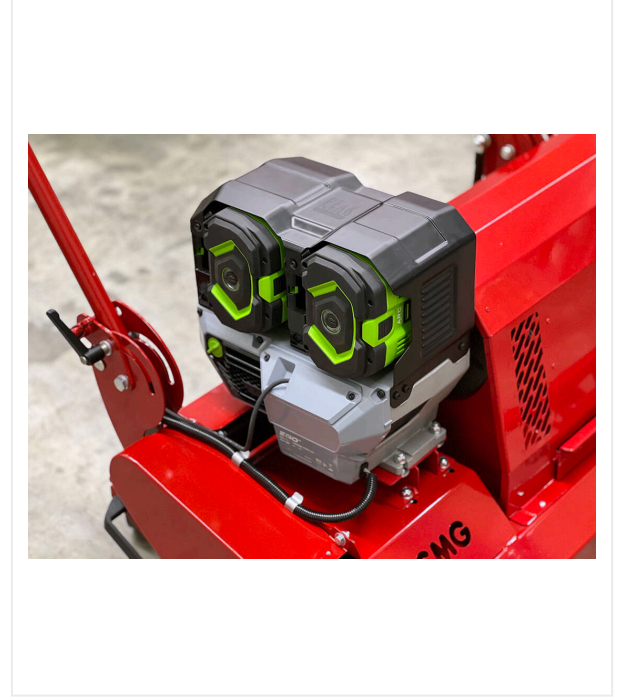

TurfSoft TS2 DC / عرض التفاصيل

الصيانة - TURFSOFT

قوة

3.4 كيلو واط (4.7 حصان)