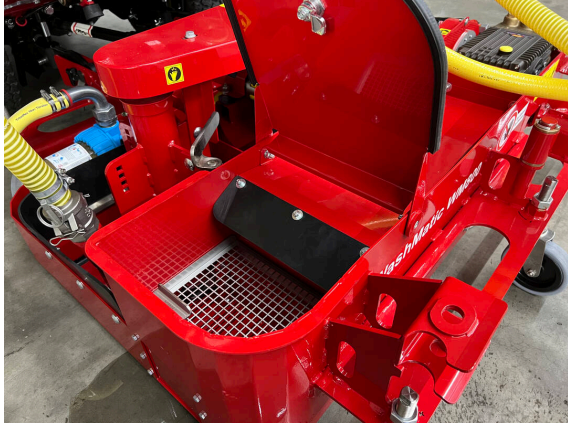

WashMatic WM800 / عرض التفاصيل

الصيانة - WASHMATIC

محمي

حوض ماء قدر مع منخل خشن قابل للإزالة