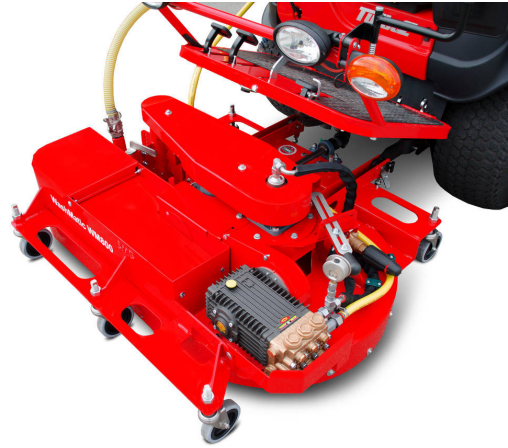

يتم تصريف المياه المتسخة عبر خرطوم تصريف. وعرض عمل آلة WM800 يبلغ 800 ملم؛ يمكن تنظيف 200 م<sup>2</sup> - 250 م<sup>2</sup> في الساعة. يتم وضع خزان المياه 300 لتر والمضخة الخارجية والخرطوم على عربة مدمجة. ويمكن خفضه بسهولة بواسطة رافعة كهربائية فوق المنحدر، وضبط موضعه حسب الحاجة. وتشمل المحتويات المورددة خرطومين (كل خرطوم 75 م) وخرطوم واحد (10 م) للعمل في المناطق ذات الحواف بواسطة الحربة اليدوية.

### قابلة للمناورة

ذراع دوارة 180 درجة لخرطوم المياه العذبة والقدرة.

### الدقة

جهاز مثبت في الأمام مزود بمروحة دوارة مزودة ب 8 فوهات للضغط العالي ومقياس ضغط وصمام لضغط الرش حتى 140 بار