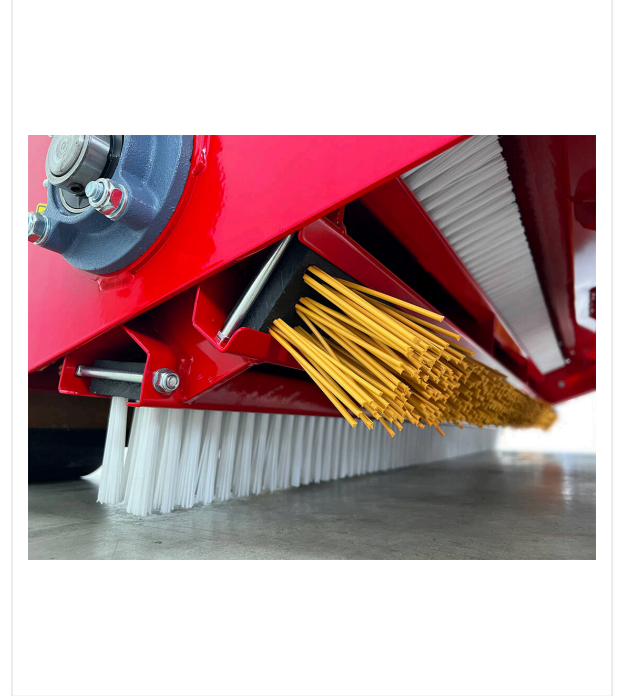

RenoMatic RM1500

إعادة التدوير - RENOMATIC

جرار لإزالة مواد الحشو من العشب الصناعي.
عرض العمل 1,500 ملم.

تم تصميم RenoMatic RM1500 لإزالة الرمال أو حبيبات المطاط أو مواد الحشو العضوية من أسطح العشب الصناعي بكفاءة ودقة. RM1500 هي وحدة مدمجة أكثر، حيث تم التخلص من السنون الدوّارة. ويبلغ عرض عمل هذا الملحق القوي 1,500 ملم، ويتم توصيله بجرار القطر عبر محول ذي ثلاث نقاط. يتم تشغيل بريمة التغذية هيدروليكيًا من خلال وصلة بالجرار. ويتكون ملحق الفُرش من صفوف مكوّنة من 6 فُرش فردية مرتبة في نظام إطلاق الفُرش. ويمكن دمج صفوف الفُرش مختلفة الصلابة؛ لتحقيق أفضل النتائج. وعن طريق أعمدة الضبط، يمكنك ضبط درجة إزالة مواد الحشو.

RenoMatic RM1500 / عرض التفاصيل

إعادة التدوير - RENOMATIC

خفيف الحركة

إطارات العشب للحد الأدنى من الضغط السطحي.

قابل للتعديل

معدل الاستخراج قابل للتعديل.

عاليا

اوجير

Renomatic RM1500 / عرض التفاصيل

إعادة التدوير - RENOMATIC

الدقة

مغزل التعديل لعمق العمل الدقيق.

تحديث

القابض الزائد بين الجرار و RM1500.

انتاج

براغي نقل كبيرة الحجم لأداء نقل عالي.

Renomatic RM1500 / عرض التفاصيل

إعادة التدوير - RENOMATIC

تغير سريع

مسدس الفرشاة لإعدادات الفرشاة المختلفة وتغيير
الفرش في ثوانٍ.

عرض التفاصيل / RenoMatic RM1500

إعادة التدوير - RENOMATIC

رقم/أرقام الصنف:	6211495
عرض العمل	1,500 ملم
مقدار الإزالة لكل ممر	20 كجم/م ²
سرعة العمل	5 م/دقيقة
الأداء	400 م ² /الساعة
القيادة	عمود PTO وهيدروليكي
الوزن	410 كجم
الأبعاد	طول 1,360 x عرض 1,660 x ارتفاع 2,000 ملم
أبعاد الشحن	طول 1,000 x عرض 1,700 x ارتفاع 100 ملم