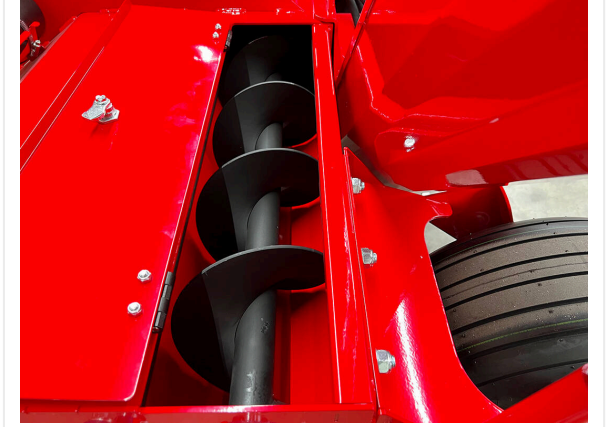

RenoMatic RM1500

إعادة التدوير - RENOMATIC

جرار لإزالة مواد الحشو من العشب الصناعي.
عرض العمل 1,500 ملم.

تم تصميم RenoMatic RM1500 لإزالة الرمال أو حبيبات المطاط أو مواد الحشو العضوية من أسطح العشب الصناعي بكفاءة ودقة. RM1500 هي وحدة مدمجة أكثر، حيث تم التخلص من السنون الدوّارة. ويبلغ عرض عمل هذا الملحق القوي 1,500 ملم، ويتم توصيله بجرار القطر عبر محول ذي ثلاث نقاط. يتم تشغيل بريمة التغذية هيدروليكيًا من خلال وصلة بالجرار. ويتكون ملحق الفُرش من صفوف مكوّنة من 6 فُرش فردية مرتبة في نظام إطلاق الفُرش. ويمكن دمج صفوف الفُرش مختلفة الصلابة؛ لتحقيق أفضل النتائج. وعن طريق أعمدة الضبط، يمكنك ضبط درجة إزالة مواد الحشو.

RenoMatic RM1500 / عرض التفاصيل

إعادة التدوير - RENOMATIC

خفيف الحركة

إطارات العشب للحد الأدنى من الضغط السطحي.

قابل للتعديل

معدل الاستخراج قابل للتعديل.

عاليا

اوجير

Renomatic RM1500 / عرض التفاصيل

إعادة التدوير - RENOMATIC

الدقة

مغزل التعديل لعمق العمل الدقيق.

تحديث

القابض الزائد بين الجرار و RM1500.

انتاج

براغي نقل كبيرة الحجم لأداء نقل عالي.

Renomatic RM1500 / عرض التفاصيل

إعادة التدوير - RENOMATIC

تغير سريع

مسدس الفرشاة لإعدادات الفرشاة المختلفة وتغيير
الفرش في ثوانٍ.

عرض التفاصيل / RenoMatic RM1500

إعادة التدوير - RENOMATIC

رقم/أرقام الصنف:	6211495
عرض العمل	1,500 ملم
مقدار الإزالة لكل ممر	20 كجم/م ²
سرعة العمل	5 م/دقيقة
الأداء	400 م ² /الساعة
القيادة	عمود PTO وهيدروليكي
الوزن	410 كجم
الأبعاد	طول 1,360 x عرض 1,660 x ارتفاع 2,000 ملم
أبعاد الشحن	طول 1,000 x عرض 1,700 x ارتفاع 100 ملم