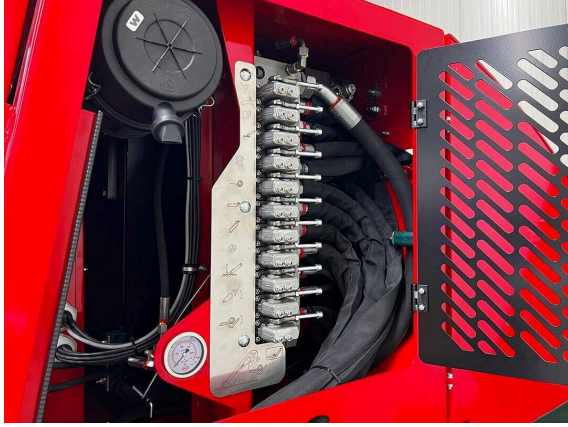

TurfMuncher TM2000D

إعادة التدوير - TURFMUNCHER

آلة ذاتية الدفع لإزالة العشب الصناعي.
عرض العمل 2,000 ملم.

تقوم TurfMuncher TM2000D ذاتية الدفع بلف العشب الصناعي إلى لفات مدمجة بطول 2 متر، ويستخرج مادة الحشو. وتُشغَّل بواسطة محرك ديزل مبرد بالماء بقوة 35 كيلو واط (46,2 حصان)، ويتم التحكم في وظائفها كلها هيدروليكيًا. ويتم التحكم في الآلة بسهولة من خلال لوحة تحكم محوريّة. وتم تصميم وزن الآلة وضغطها السطحي وتوجيهها للاستخدام في الهياكل السفلية الحساسة مثل؛ الطبقات المرنة على سبيل المثال.

يسمح ارتفاع التفريغ الخاص بسير النقل البالغ 2,4 متر بالتقاط مواد الحشو بسهولة عن طريق اللوادر ذات الجرافة أو القلابات أو الحقائب الكبيرة. كما يمكن عبور السير بزاوية 180 درجة، ويجعل العمل حول الحواف ممكنة. وتسمح سرعة تشغيل قصوى تبلغ 7 م/دقيقة وتفريغ مواد يصل إلى 500 كجم/دقيقة بإزالة طبقة العشب الصناعي قياسية في غضون 14 ساعة فقط.

TurfMuncher TM2000D / عرض التفاصيل

إعادة التدوير - TURFMUNCHER

وحدة اللف

عرض العمل كحد أقصى 2.0 متر.

سير نقل يمكنه العبور بزاوية 180 درجة

للنقل في إطار نقل، سهل التركيب.

TurfMuncher TM2000D

TurfMuncher TM2000D / عرض التفاصيل

إعادة التدوير - TURFMUNCHER

الهيدروليكية

مشعب هيدروليكي مركزي مع صمامات الملف اللولبي.

الادوات

عناصر التحكم والعرض للاتصال بـ IOT.

جهاز التحكم عن بُعد

جميع الوظائف مرتبة بشكل واضح ومركزي.

TurfMuncher TM2000D / عرض التفاصيل