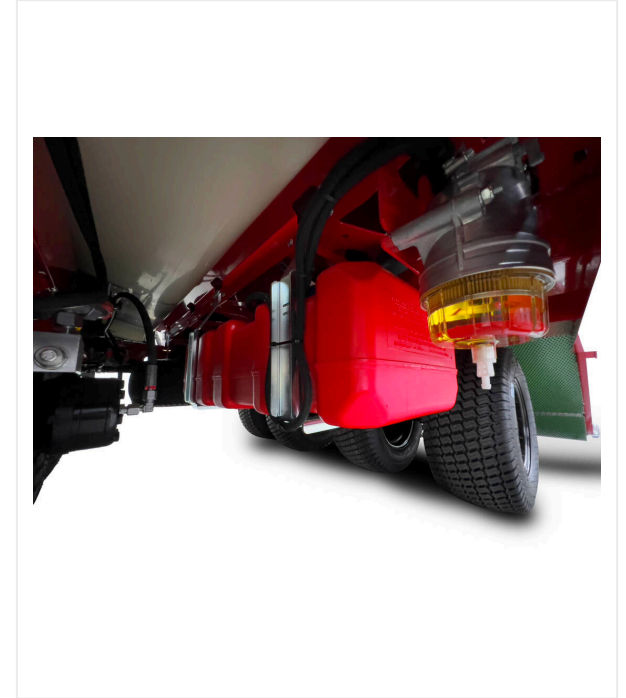

يسمح ارتفاع التفريغ الخاص بسير النقل البالغ 2,4 متر بالتقاط مواد الحشو بسهولة عن طريق اللوادر ذات الجرافة أو القلابات أو الحقائب الكبيرة. كما يمكن عبور السير بزاوية 180 درجة، ويجعل العمل حول الحواف ممكنة. وتسمح سرعة تشغيل قصوى تبلغ 7 م/دقيقة وتفريغ مواد يصل إلى 500 كجم/دقيقة بإزالة طبقة العشب الصناعي قياسية في غضون 14 ساعة فقط.

إعادة التدوير - TURFMUNCHER

الهيدروليكية

مشعب هيدروليكي مركزي مع صمامات الملف اللولبي.

الادوات

عناصر التحكم والعرض للاتصال بـ IOT.

جهاز التحكم عن بُعد

جميع الوظائف مرتبة بشكل واضح ومركزي.

TurfMuncher TM2000D / عرض التفاصيل

إعادة التدوير - TURFMUNCHER

عجلات

الإطارات المخصصة للاستخدام على العشب تضمن الحد الأدنى من الضغط على الأرض.

حجيرة الموتور

محرك ديزل بقدرة 35 كيلو وات (46,2 حصان). كفاءة أكبر بنسبة 25 - 30% مقارنة بالموديل السابق.

الهيدروليكية

وصلات سريعة لمحرك الحزام الناقل.

TurfMuncher TM2000D / عرض التفاصيل

TURFMUNCHER - إعادة التدوير

أبعاد نقل مدمجة

طول 2,500 x عرض 2,250 x ارتفاع 2,250 ملم

أكياس رافعة شوكية

للتنقل الآمن.