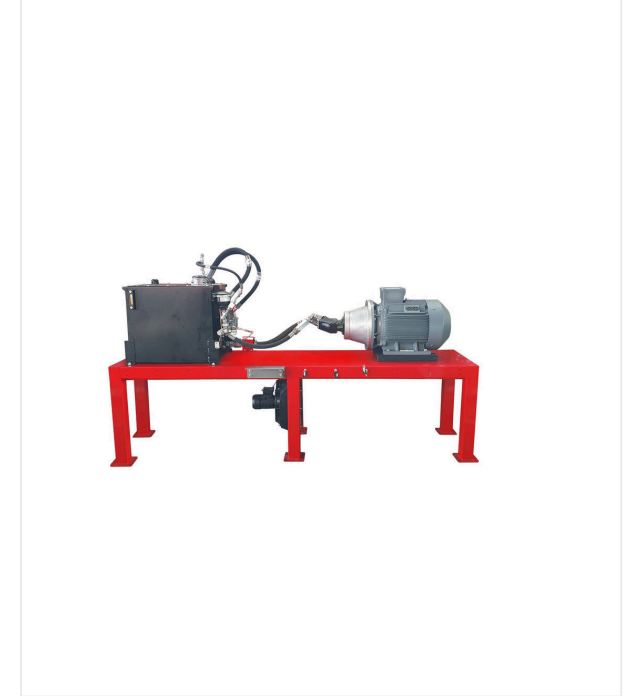

TurfMuncher TM2500E

إعادة التدوير - TURFMUNCHER

ماكينة ثابتة لإزالة مواد الحشو من العشب الصناعي.

يقوم جهاز TurfMuncher TM2500E الثابت بإزالة مواد الحشو من لفات العشب الصناعي التي تمت إزالتها. يتم تشغيلها بواسطة وحدة كهروهيدروليكية بقدرة 45 كيلووات، ويتم التحكم في جميع الوظائف كهربائيًا/هيدروليكيًا.

- طاولة الإزالة/حزام النقل أو التخزين المؤقت أو حزام المخرج للفتات العشب الصناعي الفارغة
- محاذاة الإطار السفلي للماكينة مع ارتفاع الأجهزة الطرفية للنظام ولأعمال التنظيف والصيانة البسيطة

عرض التفاصيل / TurfMuncher TM2500E

إعادة التدوير - TURFMUNCHER

صندوق التبديل مع التحكم

مرجع اللغات مع مبطئ

منطقة ادخال لفافات العشب الصناعي

عرض التفاصيل / TurfMuncher TM2500E

إعادة التدوير - TURFMUNCHER

محرك كهربائي هيدروليكي

عرض التفاصيل / TurfMuncher TM2500E

عرض العمل

kg/h 30,000

معدل الإزالة الأقصى

7,000 كجم

الوزن

طول 5,600 x عرض 4,000 x ارتفاع 2,500 ملم

الأبعاد

تخضع للتغييرات الفنية