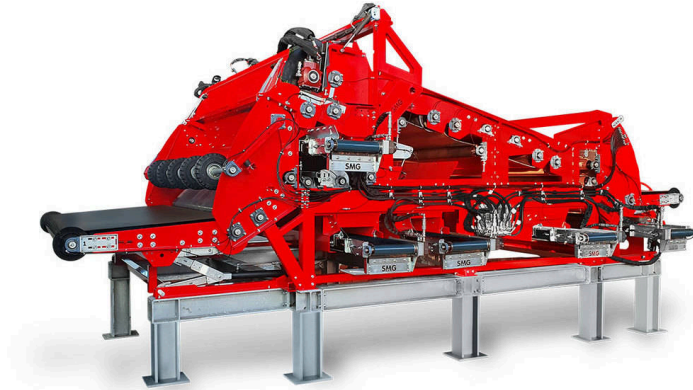

TurfMuncher TM2500E

إعادة التدوير - TURFMUNCHER

ماكينة ثابتة لإزالة مواد الحشو من العشب الصناعي.

يقوم جهاز TurfMuncher TM2500E الثابت بإزالة مواد الحشو من لفات العشب الصناعي التي تمت إزالتها. يتم تشغيلها بواسطة وحدة كهروهيدروليكية بقدرة 45 كيلووات، ويتم التحكم في جميع الوظائف كهربائيًا/هيدروليكيًا.

يحتوي جهاز TurfMuncher TM2500E على وحدة ضرب لمعالجة مواد الحشو من العشب الصناعي (ناقل 5 مواد)، ووحدة تنظيف بالفرشاة لتنظيف دعامة العشب وإطار البوابة مع جهاز للحماية من السقوط.

يتيح ارتفاع التفرغ القابل للتعديل لأحزمة النقل سهولة التقاط مواد الحشو التي تمت إزالتها. يصل حجم ماكينة إعادة لف اللفات إلى 2,200 مم، ويبلغ الحد الأقصى للقطر 1,300 مم والوزن الأقصى 3,500 كجم. معدل الإزالة يصل إلى 30,000 كجم/ساعة.

أساسي: سياج أمان للماكينة مع تكامل اختياري في نظام التحكم.

الأجهزة الطرفية الموصى بها للآلة وفقًا للوصف الفني المرفق:

- طاولة تغذية/حزام ناقل كمنشأة تخزين لللفات كاملة من العشب الصناعي
- منصة عمل/تشغيل للتشغيل والمراقبة والدخول إلى الماكينة
- حزام مخرج "مواد الحشو" لتفريغ مواد الحشو لمزيد من المعالجة

- طاولة الإزالة/حزام النقل أو التخزين المؤقت أو حزام المخرج للفتات العشب الصناعي الفارغة
- محاذاة الإطار السفلي للماكينة مع ارتفاع الأجهزة الطرفية للنظام ولأعمال التنظيف والصيانة البسيطة

عرض التفاصيل / TurfMuncher TM2500E