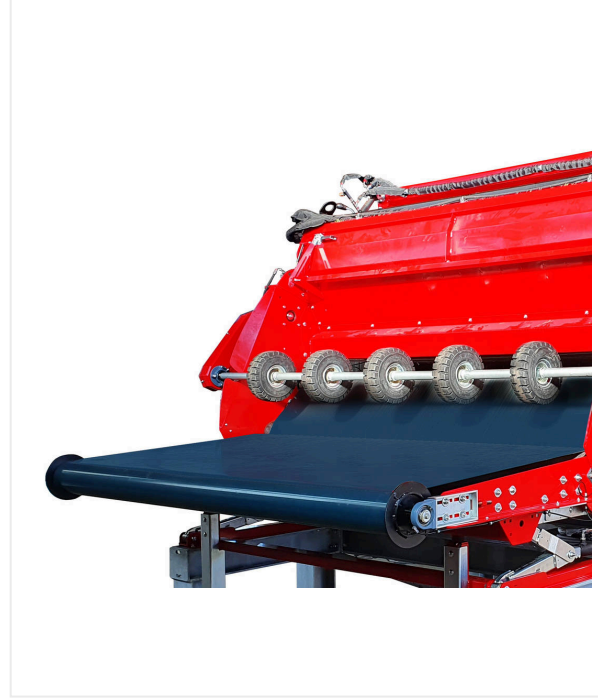

مرجع اللغات مع مبطئ