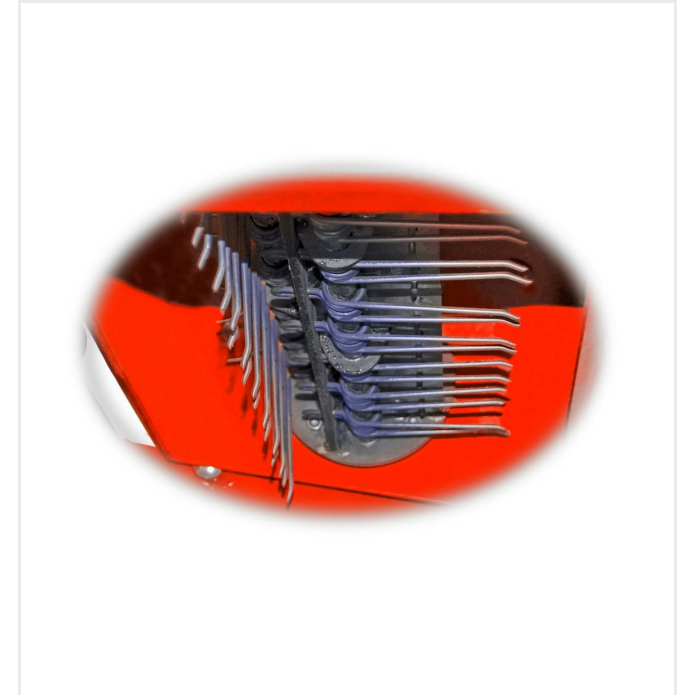

عمود دوران مع سنون مرنة