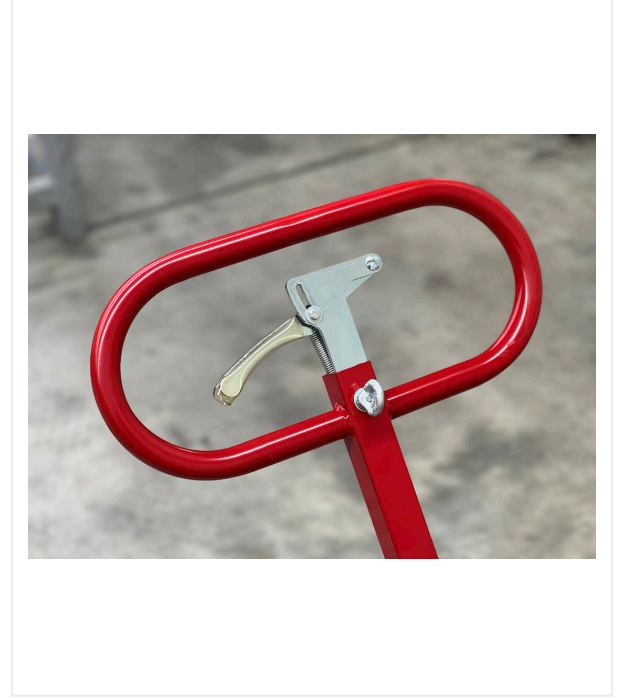

TurfPickup TP600 / عرض التفاصيل

TURFPICKUP - إعادة التدوير

سهولة الاستخدام

مقبض قابل للطي لسهولة المناورة حتى في الأماكن الضيقة.

TurfPickup TP600 / عرض التفاصيل

TURFPICKUP - إعادة التدوير

رقم/أرقام الصنف:	6400031
عرض العمل	600 ملم
القيادة	محرك بنزين 1 سليندر / 4 كيلو واط (5,4 حصان)
الوزن	75 كجم
الأبعاد	طول 1,037 x عرض 735 x ارتفاع 869 ملم
أبعاد الشحن	طول 1,200 x عرض 815 x ارتفاع 800 ملم