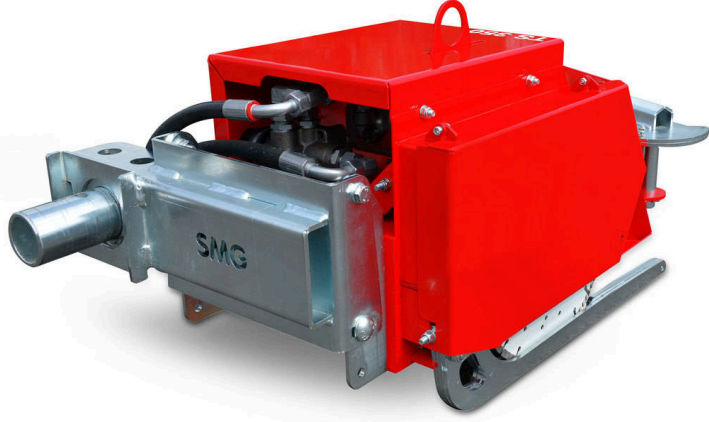

TurfSaw TS350

إعادة التدوير - TURFSAW

يقطع TurfSaw TS350 العشب الصناعي مع أو من دون مواد الحشو.

حيث يرفع الحذاء الانزلاقي العشب، ويوجهه إلى المنشار الهيدروليكي. وتسهل بكرات الدعم التعامل. وسرعة المنشار الهيدروليكي قابلة للتعديل من 500 إلى 1000 لفة في الدقيقة، ممّا يسمح بسرعة قطع تصل إلى 50 مترًا في الدقيقة. كما يمكن تشغيل TurfSaw TS350 مع جميع اللوادر المتاحة عن طريق مهايئات مختلفة.

TurfSaw TS350 / عرض التفاصيل

إعادة التدوير - TURFSAW

TurfGuard TG2 مع ملحق TurfSaw TS350

TurfSaw TS350 / عرض التفاصيل

إعادة التدوير - TURFSAW

رقم/أرقام الصنف:	6213938
القيادة	هيدروليكي
محرك الجر	لودر بعجلات، رافعة شوكية، جرار
التغذية	حتى 80 م / دقيقة
شفرة المنشار	350 ملم
الوزن	65 كجم
الأبعاد	طول 800 x عرض 400 x ارتفاع 500 ملم