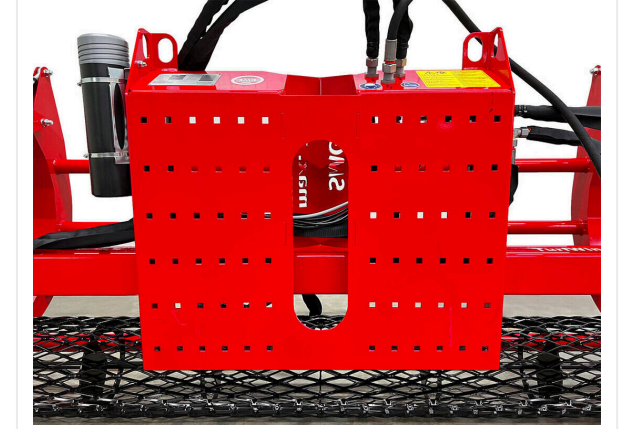

TurfWinch TW2000

إعادة التدوير - TURFWINCH

ملحق لنقل العشب الصناعي وطيه.

تقوم آلة TurfWinch TW2000 بلف العشب الصناعي مع أو من دون مواد حشو إلى لفات قابلة للنقل. ويبلغ عرض اللفة الأقصى مترين. وتسهل أسطوانات الدعم التي يمكن ضبط ارتفاعها التعامل معها. وسرعة اللف قابلة للتعديل، ويمكن تنشيطها من مقعد السائق بواسطة التوجيه اليدوي. كما يمكن تشغيل TurfWinch TW2000 من خلال مهابئات مختلفة مع جميع اللوادر المتاحة.

متطلبات استخدام TW2000:

تتطلب العملية لودر أو جرارًا بقدرة تشغيل لا تقل عن 20 كيلو واط (27 حصانًا)، وسعة زيت تبلغ 25 لترًا في الدقيقة. ونحن نوصي بمحرك ناقل حركة هيدروستاتيكي متغير باستمرار أو ترس زحف.

TurfWinch TW2000 / عرض التفاصيل

إعادة التدوير - TURFWINCH

حماية
الصنوابط محمية

الأمان
عجلة دعم لحماية السطح/القاعدة الفرعية

عالمي
يمكن تثبيت جميع لوحات المحول القياسية.

TurfWinch TW2000 / عرض التفاصيل

TURFWINCH - إعادة التدوير

قوي

كماشة للقبض على لفة العشب

متين

بكرة الشبكة لتصفية العشب

سهل

عنصر التحكم

TurfWinch TW2000 / عرض التفاصيل

إعادة التدوير - TURFWINCH

رقم/أرقام الصنف:	6214680
عرض اللفة	2 متر كحد أقصى
القيادة	هيدروليكي / هيدروكهربائي
طاقة الرفع	2,000 كجم كحد أقصى
الوزن	351 كجم
الأبعاد	طول 1,200 x عرض 2,510 x ارتفاع 1,100 ملم