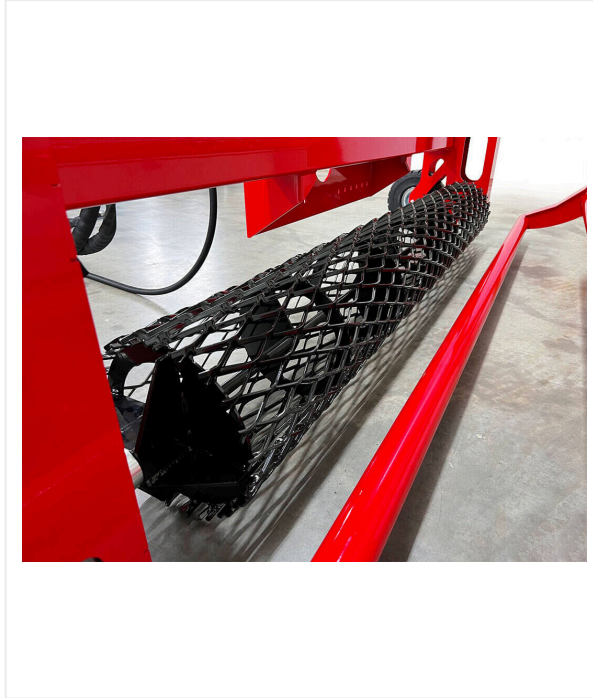

TurfWinch TW2000

إعادة التدوير - TURFWINCH

ملحق لنقل العشب الصناعي وطيه.

تقوم آلة TurfWinch TW2000 بلف العشب الصناعي مع أو من دون مواد حشو إلى لفات قابلة للنقل. ويبلغ عرض اللفة الأقصى مترين. وتسهل أسطوانات الدعم التي يمكن ضبط ارتفاعها التعامل معها. وسرعة اللف قابلة للتعديل، ويمكن تنشيطها من مقعد السائق بواسطة التوجيه اليدوي. كما يمكن تشغيل TurfWinch TW2000 من خلال مهابئات مختلفة مع جميع اللوادر المتاحة.

إعادة التدوير - TURFWINCH

حماية
الصنوابط محمية

الأمان
عجلة دعم لحماية السطح/القاعدة الفرعية

عالمي
يمكن تثبيت جميع لوحات المحول القياسية.

TurfWinch TW2000 / عرض التفاصيل

TURFWINCH - إعادة التدوير

قوي

كماشة للقبض على لفة العشب

متين

بكرة الشبكة لتصفية العشب

سهل

عنصر التحكم

TurfWinch TW2000 / عرض التفاصيل

إعادة التدوير - TURFWINCH

رقم/أرقام الصنف:	6214680
عرض اللفة	2 متر كحد أقصى
القيادة	هيدروليكي / هيدروكهربائي
طاقة الرفع	2,000 كجم كحد أقصى
الوزن	351 كجم
الأبعاد	طول 1,200 x عرض 2,510 x ارتفاع 1,100 ملم