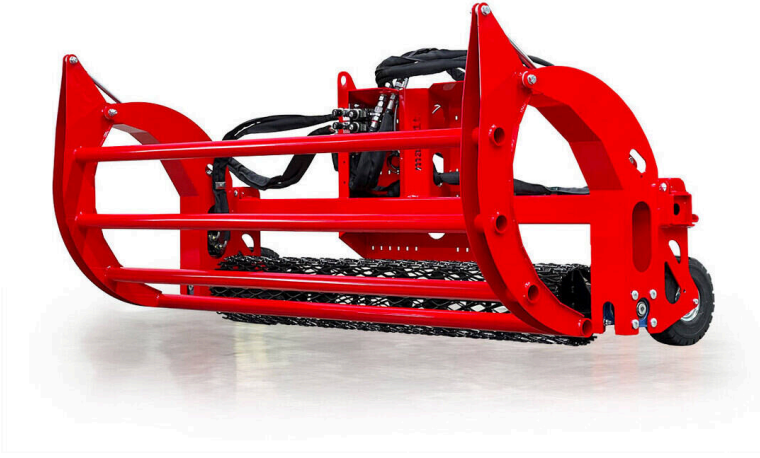

TurfWinch TW2000

إعادة التدوير - TURFWINCH

ملحق لنقل العشب الصناعي وطيه.

تقوم آلة TurfWinch TW2000 بلف العشب الصناعي مع أو من دون مواد حشو إلى لفات قابلة للنقل. ويبلغ عرض اللفة الأقصى مترين. وتسهل أسطوانات الدعم التي يمكن ضبط ارتفاعها التعامل معها. وسرعة اللف قابلة للتعديل، ويمكن تنشيطها من مقعد السائق بواسطة التوجيه اليدوي. كما يمكن تشغيل TurfWinch TW2000 من خلال مهابئات مختلفة مع جميع اللوادر المتاحة.

متطلبات استخدام TW2000:

تتطلب العملية لودر أو جرارًا بقدرة تشغيل لا تقل عن 20 كيلو واط (27 حصانًا)، وسعة زيت تبلغ 25 لترًا في الدقيقة. ونحن نوصي بمحرك ناقل حركة هيدروستاتيكي متغير باستمرار أو ترس زحف.

TurfWinch TW2000 / عرض التفاصيل

إعادة التدوير - TURFWINCH

حماية
الصنوابط محمية

الأمان
عجلة دعم لحماية السطح/القاعدة الفرعية

عالمي
يمكن تثبيت جميع لوحات المحول القياسية.

TurfWinch TW2000 / عرض التفاصيل

TURFWINCH - إعادة التدوير

قوي

كماشة للقبض على لفة العشب

متين

بكرة الشبكة لتصفية العشب

سهل

عنصر التحكم

TurfWinch TW2000 / عرض التفاصيل

إعادة التدوير - TURFWINCH

رقم/أرقام الصنف:	6214680
عرض اللفة	2 متر كحد أقصى
القيادة	هيدروليكي / هيدروكهربائي
طاقة الرفع	2,000 كجم كحد أقصى
الوزن	351 كجم
الأبعاد	طول 1,200 x عرض 2,510 x ارتفاع 1,100 ملم