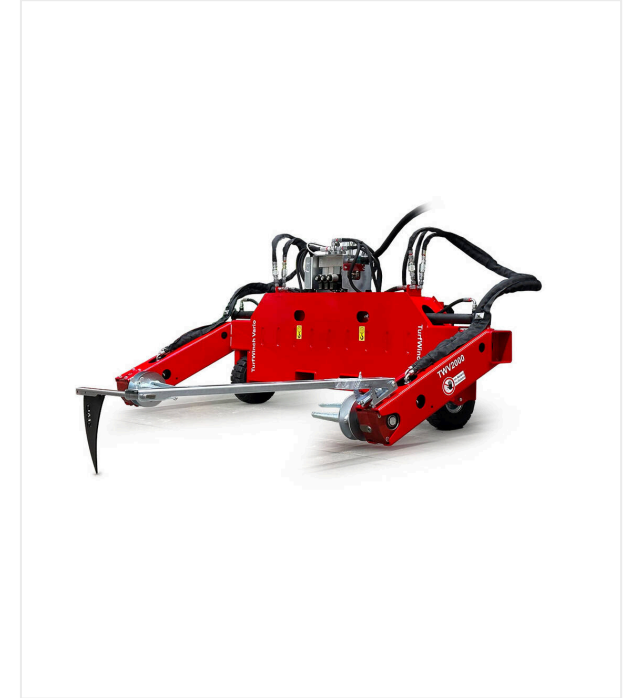

TurfWinchVario TWV

إعادة التدوير - TURFWINCH

ملحق لنقل العشب الصناعي وطيه.

تقوم آلة TurfWinchVario TWV بلف العشب الصناعي مع أو من دون مواد حشو إلى لفات قابلة للنقل، إمَّا 2,000 ملم أو 3,000 ملم أو 4,000 ملم، اعتمادًا على طول اللفات المختارة. وسرعة اللف قابلة للتعديل، ويمكن تنشيطها من مقعد السائق بواسطة التوجيه اليدوي. يمكن تشغيل TurfWinch Vario من خلال مهايئات مختلفة مع جميع اللوادر والجرارات المتاحة. وتبلغ قدرة الرفع القصوى 2,000 كجم.

متطلبات استخدام TurfWinchVario:

تتطلب العملية لودر أو جرارًا بقدرة تشغيل لا تقل عن 20 كيلو واط (27 حصانًا)، وسعة زيت تبلغ 25 لترًا في الدقيقة. ونحن نوصي بمحرك ناقل حركة هيدروستاتيكي متغير باستمرار أو ترس زحف.

عرض التفاصيل / TurfWinchVario TWV

إعادة التدوير - TURFWINCH

مقاس متوسط

مجموعة الذراع 3000
أرقام الصنف: 6226208

مقاس معياري

مجموعة الذراع 2000
أرقام الصنف: 6226202

TurfWinchVario TWV

عرض التفاصيل / TurfWinchVario TWV

إعادة التدوير - TURFWINCH

Comfort

التوجيه اليدوي لوحدة اللف

قبضة قوية

ذراع هيدروليكي مع وحدة اللف

أكبر مقاس

مجموعة الذراع 4000
أرقام الصنف: 6226216

TurfWinchVario TWV / عرض التفاصيل