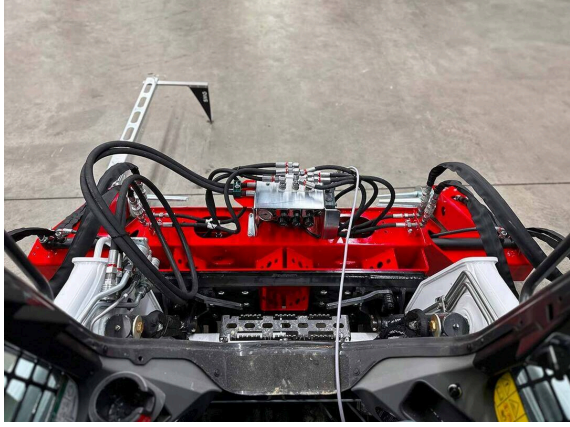

TurfWinchVario TWV / عرض التفاصيل

إعادة التدوير - TURFWINCH