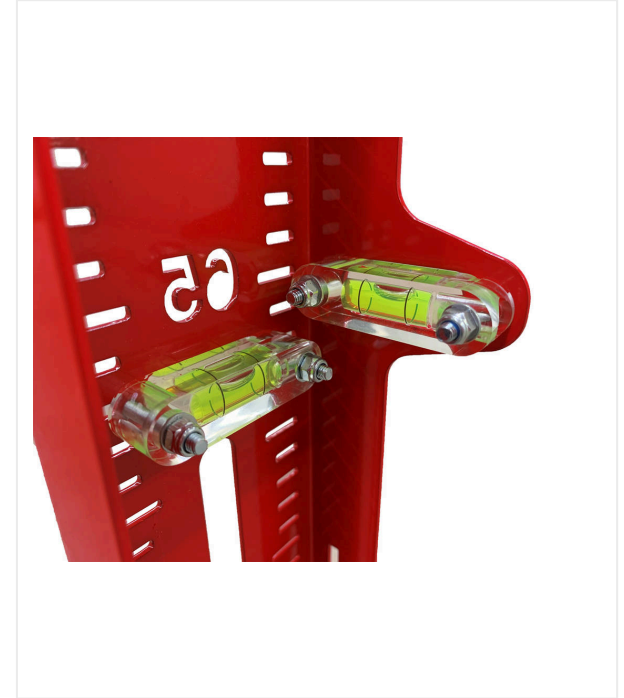

## منحدر كرة ممتاز / عرض التفاصيل

منحدر كرة ممتاز - الأدوات والأجهزة

وضع إطلاق قابل للقفل من أجل الكرة

قابل للطبي من أجل النقل الموفر للمساحة

منحدر كرة ممتاز

## منحدر كرة ممتاز / عرض التفاصيل

منحدر كرة ممتاز - الأدوات والأجهزة

مجريان للهوكي وكرة القدم

أقدام ومخالب داعمة قابلة للتعديل لوضع وقوف مثالي

ميزانا مياه لتثبيت دقيق

# منحدر كرة ممتاز / عرض التفاصيل

منحدر كرة ممتاز - الأدوات والأجهزة

رقم/أرقام الصنف:	6234496
الوزن	13,5 كجم
الأبعاد	طول 1,520 x عرض 850 x ارتفاع 2,950 ملم (مدمج)
أبعاد الشحن	طول 1,100 x عرض 480 x ارتفاع 247 ملم (الصندوق مغلق)