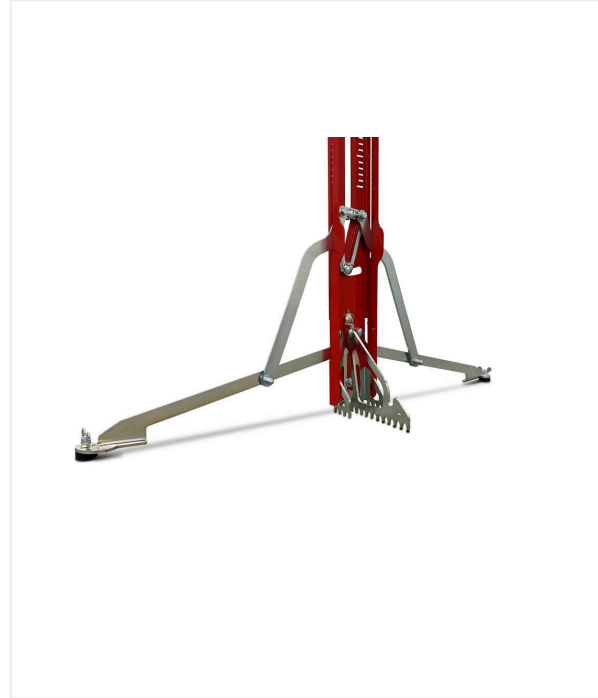

# منحدر كرة ممتاز

منحدر كرة ممتاز - الأدوات والأجهزة

## منحدر كرة ممتاز / عرض التفاصيل

منحدر كرة ممتاز - الأدوات والأجهزة

وضع إطلاق قابل للقفل من أجل الكرة

قابل للطبي من أجل النقل الموفر للمساحة

منحدر كرة ممتاز

## منحدر كرة ممتاز / عرض التفاصيل

منحدر كرة ممتاز - الأدوات والأجهزة

مجريان للهوكي وكرة القدم

أقدام ومخالب داعمة قابلة للتعديل لوضع وقوف مثالي

ميزانا مياه لتثبيت دقيق

# منحدر كرة ممتاز / عرض التفاصيل

منحدر كرة ممتاز - الأدوات والأجهزة

رقم/أرقام الصنف:	6234496
الوزن	13,5 كجم
الأبعاد	طول 1,520 x عرض 850 x ارتفاع 2,950 ملم (مدمج)
أبعاد الشحن	طول 1,100 x عرض 480 x ارتفاع 247 ملم (الصندوق مغلق)