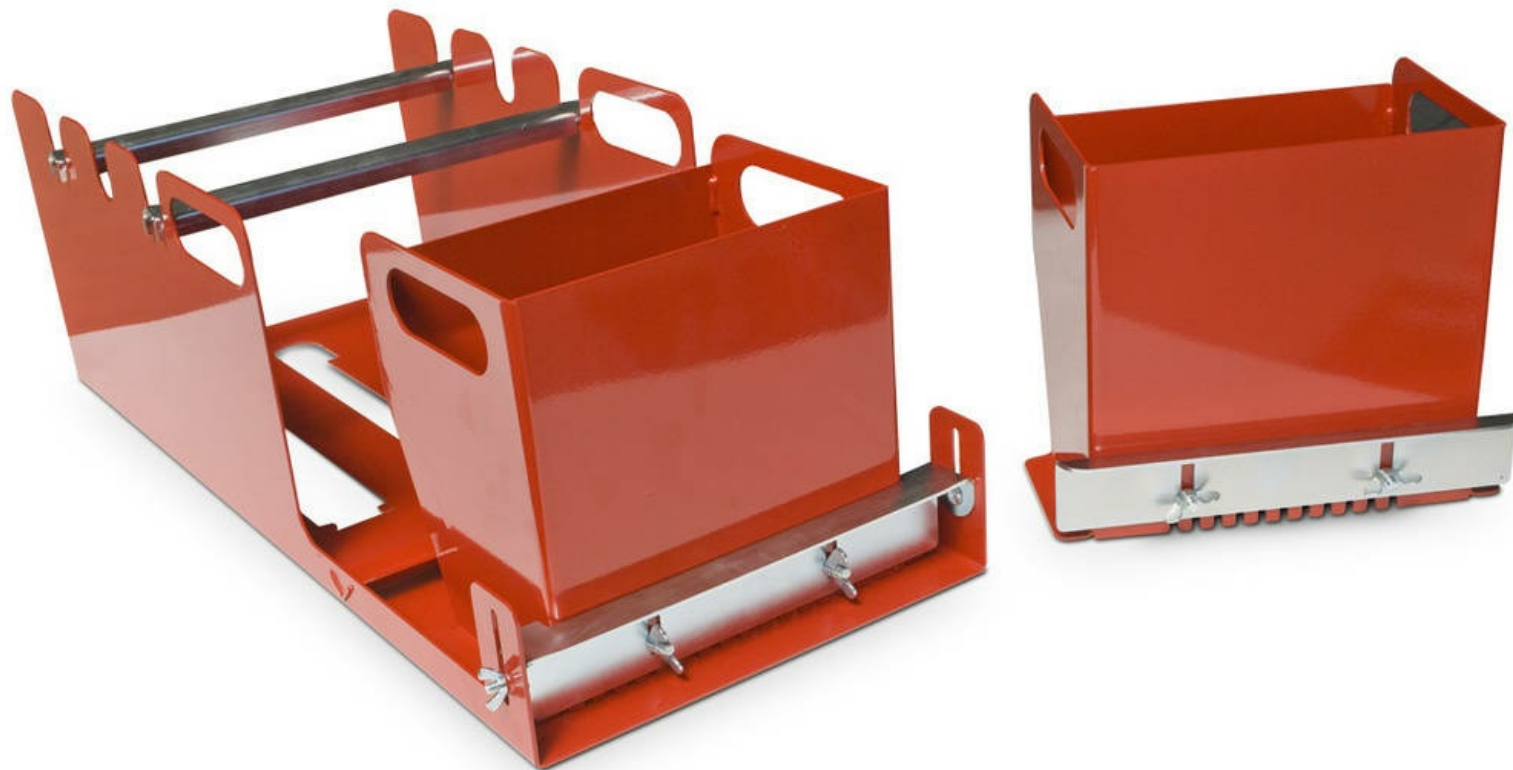

passion for sports grounds

الليصق - الأءوات والأءهزة  
GlueFix GF300 / GF400

# الليصق - الأدوات والأجهزة GlueFix GF300 / GF400

**رقم/أرقام الصنف:**

*GlueFix GF300 / 6400098 (مدى يصل إلى 300 ملم)*

*GlueFix GF400 / 6400100 (مدى يصل إلى 400 ملم)*

**مطابق الغراء الخاص بالطلاء بالغراء لشريط لحام العشب الصناعي.  
إصدار ثابت.**