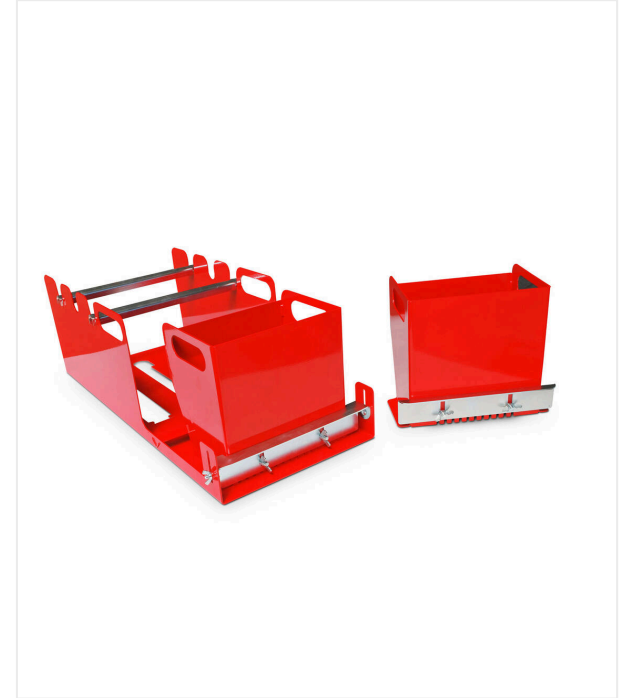

GlueFix GF300 / GF400

الليصق - الأدوات والأجهزة

عرض التفاصيل / GlueFix GF300 / GF400

الليصق - الأدوات والأجهزة

GlueFix GF300 / GF400

عرض التفاصيل / GlueFix GF300 / GF400

الاصق - الأءوات والأجهزة

GF300: طول 750 x عرض 320 x ارتفاع 250 ملم