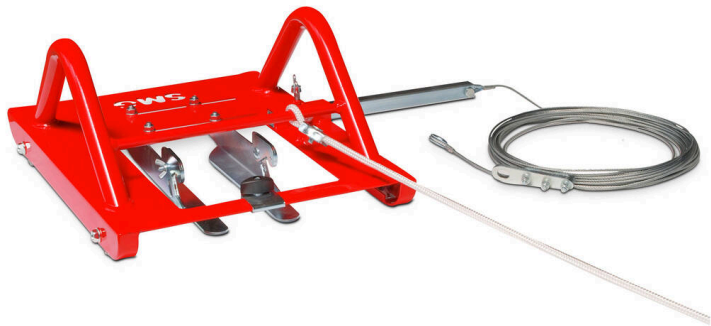

## LineCutter LC2

القطع - الأدوات والأجهزة

## LineCutter LC2 / عرض التفاصيل

القطع - الأدوات والأجهزة

LineCutter LC2

# عرض التفاصيل / LineCutter LC2

القطع - الأدوات والأجهزة

6400081

رقم/أرقام الصنف:

طول 500 x عرض 400 x ارتفاع 250 ملم

أبعاد الشحن

تخضع للتغييرات الفنية

passion for sports grounds