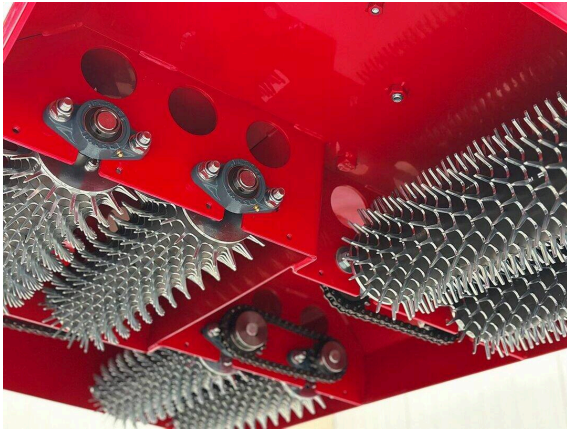

Es ist mit sechs bodengetriebenen Stachelwalzen ausgestattet, die durch ein spezielles Übersetzungsverhältnis das Einfüllmaterial im Kunstrasen auflockern und gleichzeitig die Fasern aufrichten.

Die maximale Arbeitstiefe von 3,5 cm kann über die Heckdreipunktaufnahme präzise eingestellt werden.

Mit einer empfohlenen Arbeitsgeschwindigkeit von 7 bis 12 km/h und einer Arbeitsbreite von 1.500 mm bietet das DC1500 eine hohe Flächenleistung.

Es ist kompatibel mit gängigen Kommunaltraktoren mit einer Mindestleistung von 20 PS.

Zur praktischen Lagerung ist das DC1500 mit klappbaren Standfüßen ausgestattet.

Dekompaktierer DC1500 / Detailansichten

DEKOMPAKTIERER - UNTERHALT

Effizient

6 bodengetriebenen Stachelwalzen mit unterschiedlichen Übersetzungsverhältnis.

Präzise

Mit Zähnen versehene Stachelwalzen sorgen für einen leichten Rütteleffekt, der das verdichtete Einfüllmaterial auflockert.

Praktisch

Die Arbeitstiefe kann über die Heck-Dreipunktaufnahme präzise eingestellt werden.