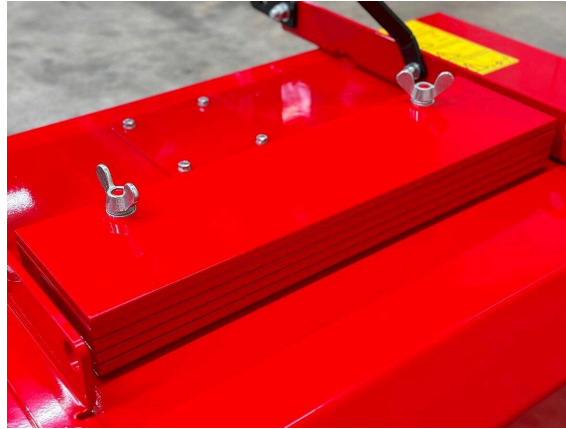

Es ist mit sechs bodengetriebenen Stachelwalzen ausgestattet, die durch ein spezielles Übersetzungsverhältnis das Einfüllmaterial im Kunstrasen auflockern und gleichzeitig die Fasern aufrichten.

Die maximale Arbeitstiefe von 3,5 cm kann über die Heckdreipunktaufnahme präzise eingestellt werden.

Zur praktischen Lagerung ist das DC1500 mit klappbaren Standfüßen ausgestattet.

Dekompaktierer DC1500 / Detailansichten

DEKOMPAKTIERER - UNTERHALT

Effizient

6 bodengetriebenen Stachelwalzen mit unterschiedlichen Übersetzungsverhältnis.

Präzise

Mit Zähnen versehene Stachelwalzen sorgen für einen leichten Rütteleffekt, der das verdichtete Einfüllmaterial auflockert.

Praktisch

Die Arbeitstiefe kann über die Heck-Dreipunktaufnahme präzise eingestellt werden.

Dekompaktierer DC1500 / Detailansichten

DEKOMPAKTIERER - UNTERHALT

Funktional

Klappbare Standfüße zur praktischen Lagerung.

Prozesssicherheit

Fünf Beschwerungsplatten sorgen für einen gleichmäßigen Einsatz.