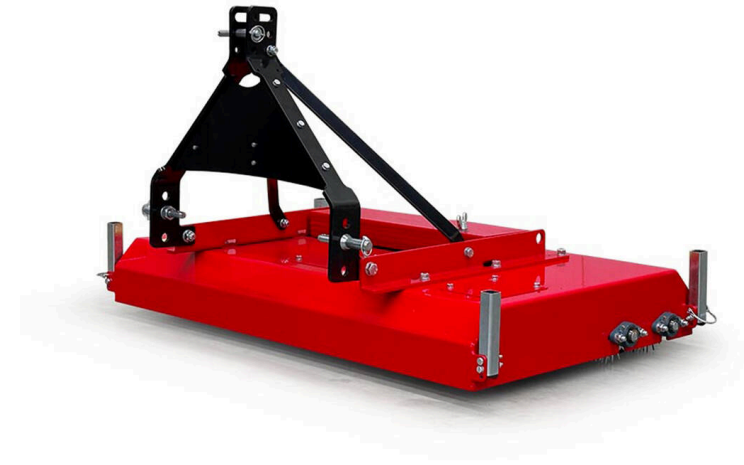

Dekompaktierer DC1500

DEKOMPAKTIERER - UNTERHALT

Anhängegerät an Kommunaltraktoren zum Auflockern von verfülltem Kunstrasen sowie zum Aufrichten der Fasern.

Das Gerät eignet sich für Anwendungen wie langflorige Fußballrasen und kurzflorige Tennisrasen.

Es ist mit sechs bodengetriebenen Stachelwalzen ausgestattet, die durch ein spezielles Übersetzungsverhältnis das Einfüllmaterial im Kunstrasen auflockern und gleichzeitig die Fasern aufrichten.

Die maximale Arbeitstiefe von 3,5 cm kann über die Heckdreipunktaufnahme präzise eingestellt werden.

Mit einer empfohlenen Arbeitsgeschwindigkeit von 7 bis 12 km/h und einer Arbeitsbreite von 1.500 mm bietet das DC1500 eine hohe Flächenleistung.

Es ist kompatibel mit gängigen Kommunaltraktoren mit einer Mindestleistung von 20 PS.

Zur praktischen Lagerung ist das DC1500 mit klappbaren Standfüßen ausgestattet.

Dekompaktierer DC1500 / Detailansichten

DEKOMPAKTIERER - UNTERHALT

Effizient

6 bodengetriebenen Stachelwalzen mit unterschiedlichen Übersetzungsverhältnis.