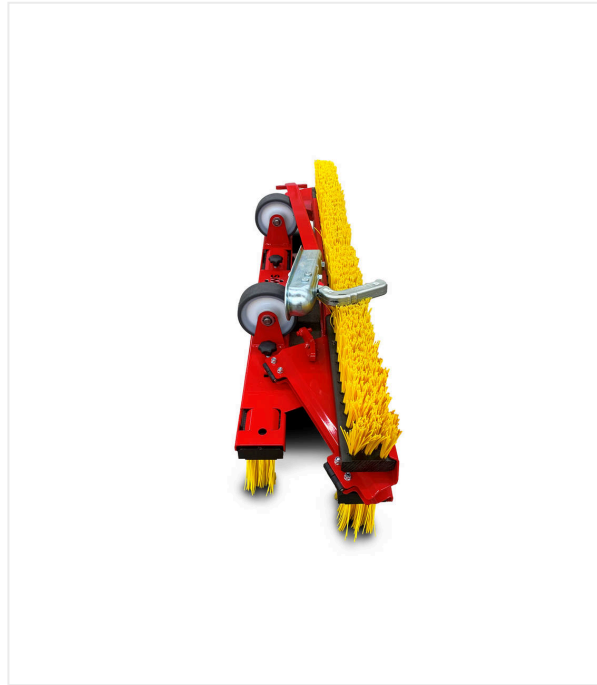

Dreiecksbesen DB1000F

DREIECKSBESEN - UNTERHALT

Leichter, robuster und faltbarer Dreiecksbesen zum Abschleppen von Kunstrasen.

Für das effiziente Abschleppen von Kunstrasen ist der leichte, robuste und faltbare Dreiecksbesen mit witterungsfestem Kunststoffkörper konzipiert. Durch seine Zugdeichsel mit Zugmaul/Laschen-Kombination und zwei Transportrollen ist das Handling leicht.

Dreiecksbesen DB1000F / Detailansichten

DREIECKSBESEN - UNTERHALT

Dreiecksbesen DB1000F

Platzsparend

Klappbar für kostengünstigen Versand und platzsparende Lagerung.

Transport

Transportrollen für einfaches Manövrieren.

Dreiecksbesen DB1000F / Detailansichten

DREIECKSBESEN - UNTERHALT

Komfortabel

Bürsten mit Kunststoffkörpern, werkzeuglos wechselbar.

3er-Gespann

Transportfahrt.

3er-Gespann mit 2 Meter Arbeitsbreite

Traverse innen

Dreiecksbesen DB1000F / Detailansichten

DREIECKSBESEN - UNTERHALT

3er-Gespann mit 2 Meter Arbeitsbreite

Reduzierte Friktion der Faser durch Null-Wendekreis.

3er-Gespann mit 3 Meter Arbeitsbreite

Traverse ausgezogen