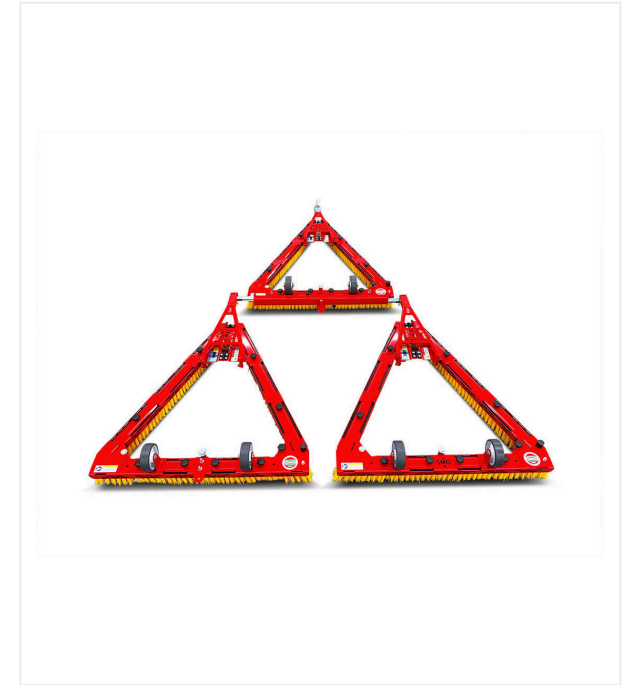

Dreiecksbesen DB1000F

DREIECKSBESEN - UNTERHALT

Leichter, robuster und faltbarer Dreiecksbesen zum Abschleppen von Kunstrasen.

Für das effiziente Abschleppen von Kunstrasen ist der leichte, robuste und faltbare Dreiecksbesen mit witterungsfestem Kunststoffkörper konzipiert. Durch seine Zugdeichsel mit Zugmaul/Laschen-Kombination und zwei Transportrollen ist das Handling leicht.

Dreiecksbesen DB1000F / Detailansichten

DREIECKSBESEN - UNTERHALT

Dreiecksbesen DB1000F

Platzsparend

Klappbar für kostengünstigen Versand und platzsparende Lagerung.

Transport

Transportrollen für einfaches Manövrieren.

Dreiecksbesen DB1000F / Detailansichten

DREIECKSBESEN - UNTERHALT

Komfortabel

Bürsten mit Kunststoffkörpern, werkzeuglos wechselbar.

3er-Gespann

Transportfahrt.

3er-Gespann mit 2 Meter Arbeitsbreite

Traverse innen

Dreiecksbesen DB1000F / Detailansichten

DREIECKSBESEN - UNTERHALT

3er-Gespann mit 2 Meter Arbeitsbreite

Reduzierte Friktion der Faser durch Null-Wendekreis.

3er-Gespann mit 3 Meter Arbeitsbreite

Traverse ausgezogen