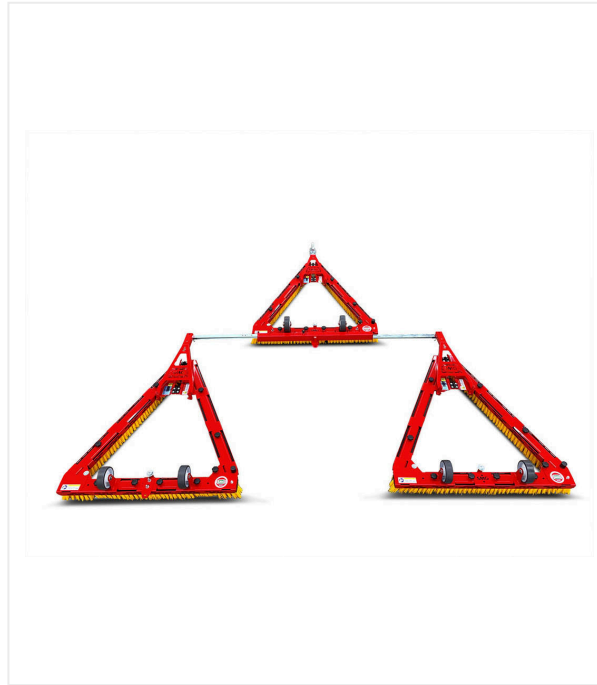

Dreiecksbesen DB1000F

DREIECKSBESEN - UNTERHALT

Leichter, robuster und faltbarer Dreiecksbesen zum Abschleppen von Kunstrasen.

Für das effiziente Abschleppen von Kunstrasen ist der leichte, robuste und faltbare Dreiecksbesen mit witterungsfestem Kunststoffkörper konzipiert. Durch seine Zugdeichsel mit Zugmaul/Laschen-Kombination und zwei Transportrollen ist das Handling leicht.

Dreiecksbesen DB1000F / Detailansichten

DREIECKSBESEN - UNTERHALT

Dreiecksbesen DB1000F

Platzsparend

Klappbar für kostengünstigen Versand und platzsparende Lagerung.

Transport

Transportrollen für einfaches Manövrieren.

Dreiecksbesen DB1000F / Detailansichten

DREIECKSBESEN - UNTERHALT

Komfortabel

Bürsten mit Kunststoffkörpern, werkzeuglos wechselbar.

3er-Gespann

Transportfahrt.

3er-Gespann mit 2 Meter Arbeitsbreite

Traverse innen

Dreiecksbesen DB1000F / Detailansichten

DREIECKSBESEN - UNTERHALT

3er-Gespann mit 2 Meter Arbeitsbreite

Reduzierte Friktion der Faser durch Null-Wendekreis.

3er-Gespann mit 3 Meter Arbeitsbreite

Traverse ausgezogen