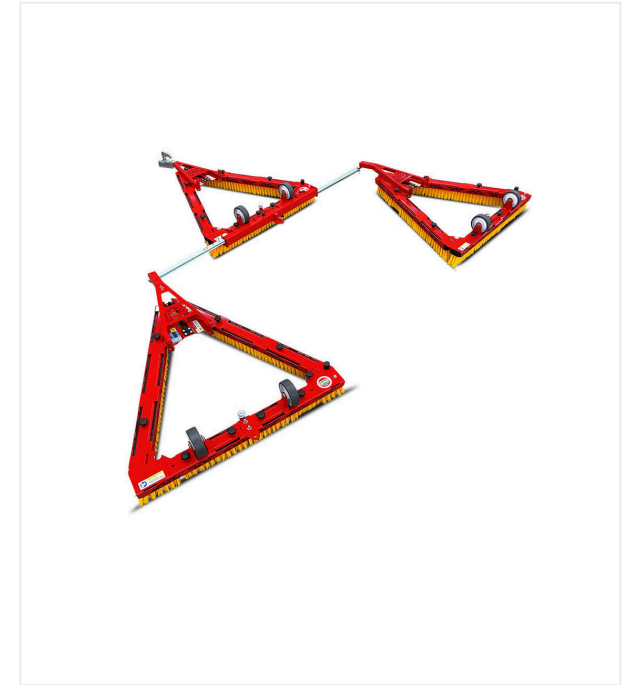

Dreiecksbesen DB1000F

DREIECKSBESEN - UNTERHALT

Leichter, robuster und faltbarer Dreiecksbesen zum Abschleppen von Kunstrasen.

Für das effiziente Abschleppen von Kunstrasen ist der leichte, robuste und faltbare Dreiecksbesen mit witterungsfestem Kunststoffkörper konzipiert. Durch seine Zugdeichsel mit Zugmaul/Laschen-Kombination und zwei Transportrollen ist das Handling leicht.

Dreiecksbesen DB1000F / Detailansichten

DREIECKSBESEN - UNTERHALT

Komfortabel

Bürsten mit Kunststoffkörpern, werkzeuglos wechselbar.

3er-Gespann

Transportfahrt.

3er-Gespann mit 2 Meter Arbeitsbreite

Traverse innen

Dreiecksbesen DB1000F / Detailansichten

DREIECKSBESEN - UNTERHALT

3er-Gespann mit 2 Meter Arbeitsbreite

Reduzierte Friktion der Faser durch Null-Wendekreis.

3er-Gespann mit 3 Meter Arbeitsbreite

Traverse ausgezogen

3er-Gespann mit 3 Meter Arbeitsbreite

Reduzierte Friktion der Faser durch Null-Wendekreis.

Dreiecksbesen DB1000F / Detailansichten

DREIECKSBESEN - UNTERHALT

Dreiecksbesen DB1000F

Traverse innen, Transportrollen, Anhängelasche