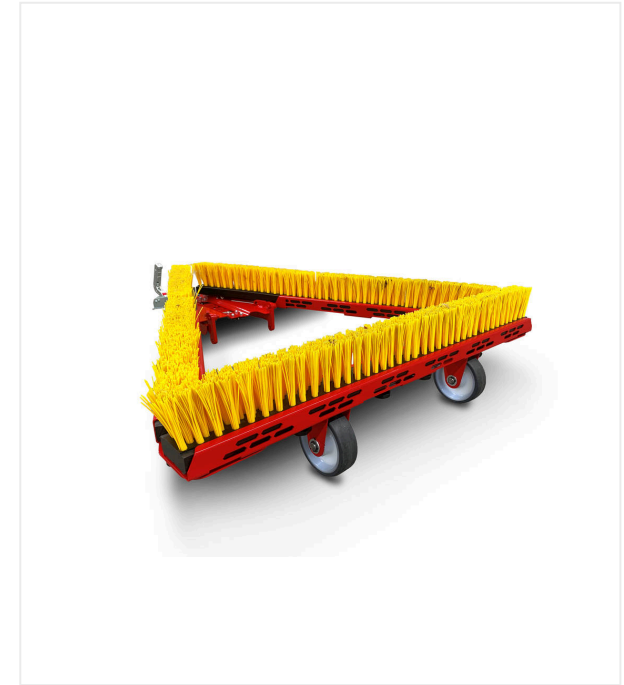

Dreiecksbesen DB1000F

DREIECKSBESEN - UNTERHALT

Leichter, robuster und faltbarer Dreiecksbesen zum Abschleppen von Kunstrasen.

Für das effiziente Abschleppen von Kunstrasen ist der leichte, robuste und faltbare Dreiecksbesen mit witterungsfestem Kunststoffkörper konzipiert. Durch seine Zugdeichsel mit Zugmaul/Laschen-Kombination und zwei Transportrollen ist das Handling leicht.

Dreiecksbesen DB1000F / Detailansichten

DREIECKSBESEN - UNTERHALT

Dreiecksbesen DB1000F

Platzsparend

Klappbar für kostengünstigen Versand und platzsparende Lagerung.

Transport

Transportrollen für einfaches Manövrieren.

Dreiecksbesen DB1000F / Detailansichten

DREIECKSBESEN - UNTERHALT

Komfortabel

Bürsten mit Kunststoffkörpern, werkzeuglos wechselbar.

3er-Gespann

Transportfahrt.

3er-Gespann mit 2 Meter Arbeitsbreite

Traverse innen

Dreiecksbesen DB1000F / Detailansichten

DREIECKSBESEN - UNTERHALT

3er-Gespann mit 2 Meter Arbeitsbreite

Reduzierte Friktion der Faser durch Null-Wendekreis.

3er-Gespann mit 3 Meter Arbeitsbreite

Traverse ausgezogen