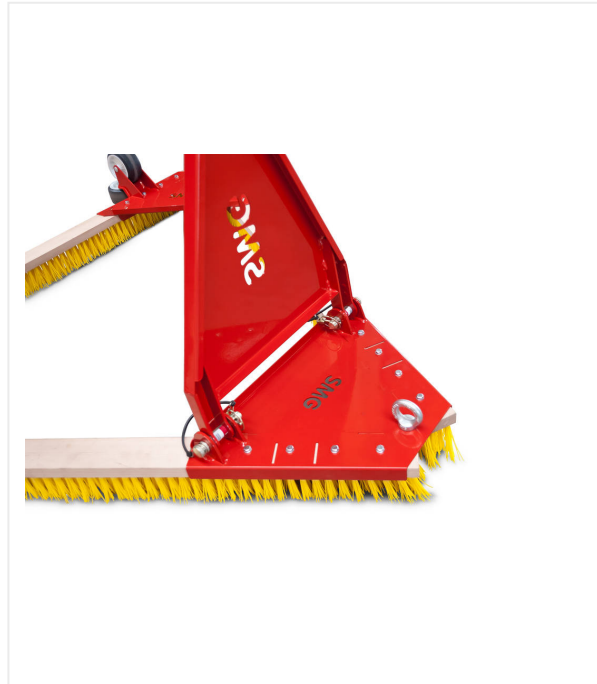

Dreiecksbesen DB1600

DREIECKSBESEN - UNTERHALT

Dreiecksbesen zum Abschleppen von Kunstrasen.

Dreiecksbürste für gleichmäßig egalisierte Oberflächen von verfüllten Kunstrasen. Eine Deichsel mit auswechselbaren Zugeinrichtungen und vier Transportrollen macht die Handhabung leicht.

Dreiecksbesen DB1600 / Detailansichten

DREIECKSBESEN - UNTERHALT

Mobilität

Einfacher Transport durch beidseitige Transportrollen.

Funktional

Wechselbare Zugeinrichtung.

Dreiecksbesen DB1600 / Detailansichten

DREIECKSBESEN - UNTERHALT

Artikelnummer/n:	6211805
Arbeitsbreite	1800 mm
Gewicht	39 kg
Abmessungen	L 1.998 x B 1.723 x H 365 mm

Technische Änderungen vorbehalten

passion for sports grounds

SMG Sportplatzmaschinenbau GmbH | Robert-Bosch-Str. 3, DE - 89269 Vöhringen / Germany | Telefon: +49 (0) 7306 96 65 0
Telefax: +49 (0) 7306 96 65 50 | info@smg-machines.com | www.smg-machines.com