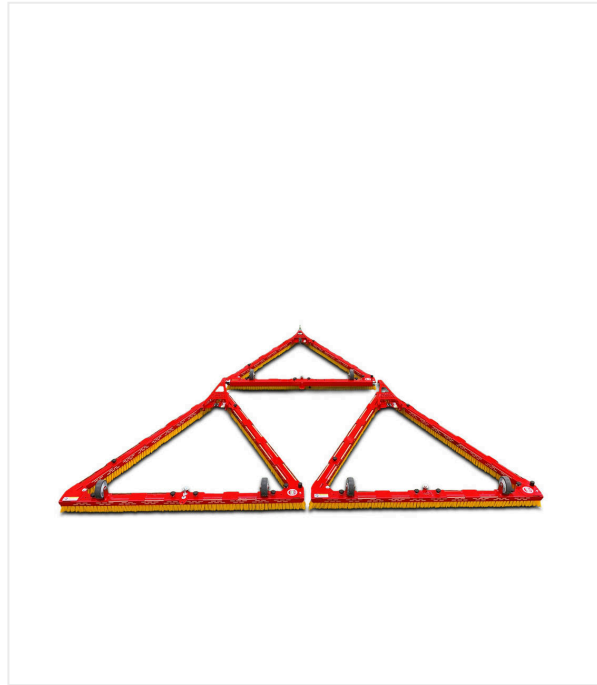

Dreiecksbesen DB1600F

DREIECKSBESEN - UNTERHALT

Leichter, robuster und faltbarer Dreieckbesen zum Abschleppen von Kunstrasen.

Für das effiziente Abschleppen von Kunstrasen ist der leichte, robuste und faltbare Dreieckbesen mit witterungsfestem Kunststoffkörper konzipiert. Durch seine Zugdeichsel mit Zugmaul/Laschen-Kombination und zwei Transportrollen ist das Handling leicht.

Dreiecksbesen DB1600F / Detailansichten

DREIECKSBESEN - UNTERHALT

Platzsparend

Klappbar für kostengünstigen Versand und platzsparende Lagerung.

Transport

Transportrollen für einfaches Manövrieren.

Komfortabel

Bürsten mit Kunststoffkörpern, werkzeuglos wechselbar.

Dreiecksbesen DB1600F / Detailansichten

DREIECKSBESEN - UNTERHALT

3er-Gespann

Transportfahrt.

3er-Gespann

Traverse innen.

3er-Gespann

Reduzierte Friktion der Faser durch Null-Wendekreis.

Dreiecksbesen DB1600F / Detailansichten

DREIECKSBESEN - UNTERHALT

3er-Gespann

Traverse ausgezogen.

Dreiecksbesen DB1600F

Traverse innen, Transportrollen, Anhängelasche