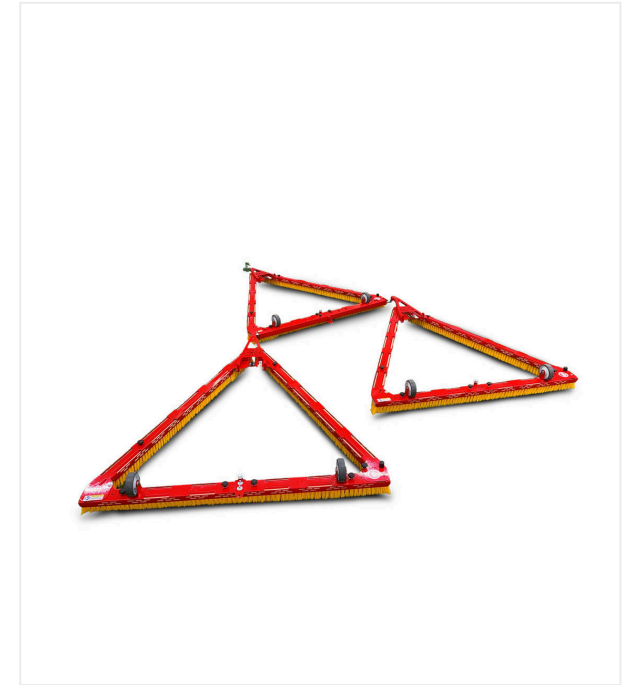

Dreiecksbesen DB1600F

DREIECKSBESEN - UNTERHALT

Leichter, robuster und faltbarer Dreieckbesen zum Abschleppen von Kunstrasen.

Für das effiziente Abschleppen von Kunstrasen ist der leichte, robuste und faltbare Dreieckbesen mit witterungsfestem Kunststoffkörper konzipiert. Durch seine Zugdeichsel mit Zugmaul/Laschen-Kombination und zwei Transportrollen ist das Handling leicht.

Dreiecksbesen DB1600F / Detailansichten

DREIECKSBESEN - UNTERHALT

Platzsparend

Klappbar für kostengünstigen Versand und platzsparende Lagerung.

Transport

Transportrollen für einfaches Manövrieren.

Komfortabel

Bürsten mit Kunststoffkörpern, werkzeuglos wechselbar.

Dreiecksbesen DB1600F / Detailansichten

DREIECKSBESEN - UNTERHALT

3er-Gespann

Transportfahrt.

3er-Gespann

Traverse innen.

3er-Gespann

Reduzierte Friktion der Faser durch Null-Wendekreis.

Dreiecksbesen DB1600F / Detailansichten

DREIECKSBESEN - UNTERHALT

3er-Gespann

Traverse ausgezogen.

Dreiecksbesen DB1600F

Traverse innen, Transportrollen, Anhängelasche