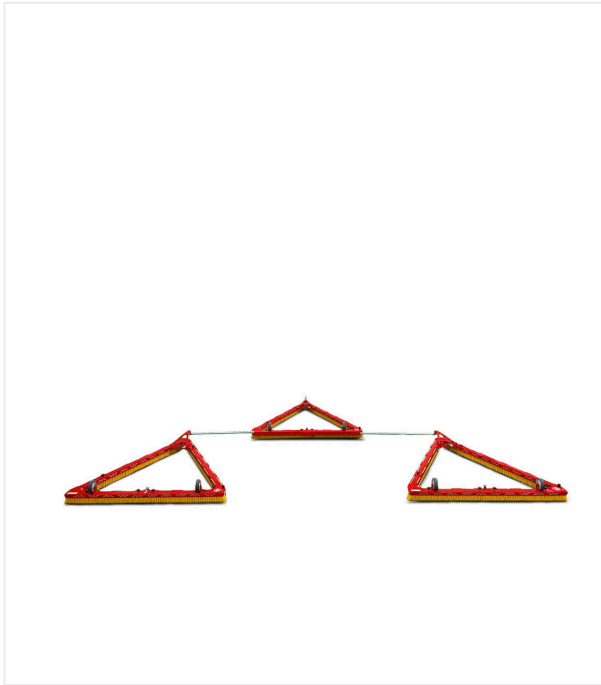

Dreiecksbesen DB1600F

DREIECKSBESEN - UNTERHALT

Leichter, robuster und faltbarer Dreieckbesen zum Abschleppen von Kunstrasen.

Für das effiziente Abschleppen von Kunstrasen ist der leichte, robuste und faltbare Dreieckbesen mit witterungsfestem Kunststoffkörper konzipiert. Durch seine Zugdeichsel mit Zugmaul/Laschen-Kombination und zwei Transportrollen ist das Handling leicht.

Dreiecksbesen DB1600F / Detailansichten

DREIECKSBESEN - UNTERHALT

Platzsparend

Klappbar für kostengünstigen Versand und platzsparende Lagerung.

Transport

Transportrollen für einfaches Manövrieren.

Komfortabel

Bürsten mit Kunststoffkörpern, werkzeuglos wechselbar.

Dreiecksbesen DB1600F / Detailansichten

DREIECKSBESEN - UNTERHALT

3er-Gespann

Transportfahrt.

3er-Gespann

Traverse innen.

3er-Gespann

Reduzierte Friktion der Faser durch Null-Wendekreis.

Dreiecksbesen DB1600F / Detailansichten

DREIECKSBESEN - UNTERHALT

3er-Gespann

Traverse ausgezogen.

Dreiecksbesen DB1600F

Traverse innen, Transportrollen, Anhängelasche