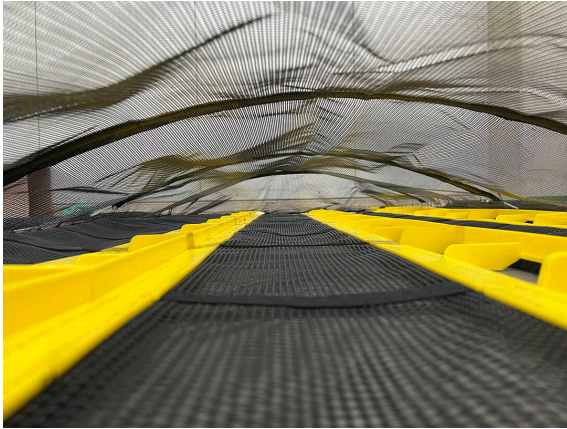

LaubSieb LS2400

LAUBSIEB - UNTERHALT

Laubsieb zur Kunstrasenpflege.

LaubSieb LS2400 / Detailansichten

LAUBSIEB - UNTERHALT

LaubSieb LS2400

LaubSieb LS2400

LaubSieb LS2400

LaubSieb LS2400 / Detailansichten

LAUBSIEB - UNTERHALT

LaubSieb LS2400

LaubSieb LS2400

LaubSieb LS2400 / Detailansichten

LAUBSIEB - UNTERHALT

Artikelnummer/n:

3208573