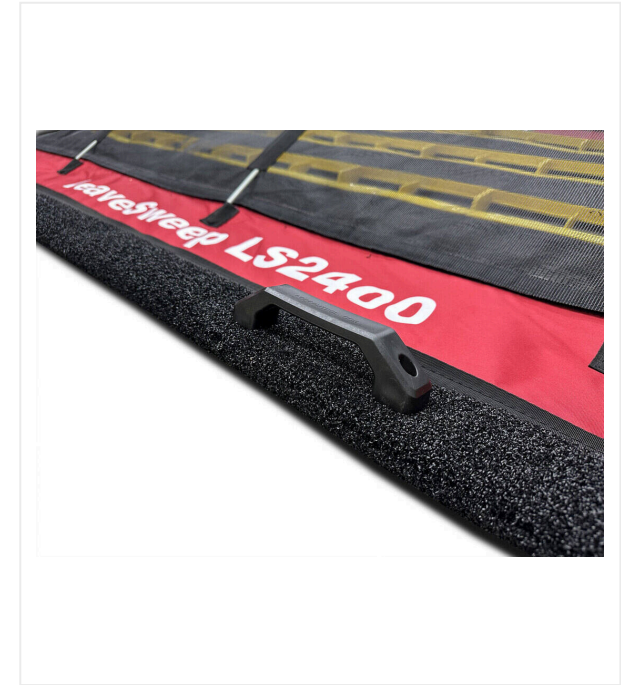

LaubSieb LS2400

LAUBSIEB - UNTERHALT

Laubsieb zur Kunstrasenpflege.

LaubSieb LS2400 / Detailansichten

LAUBSIEB - UNTERHALT

LaubSieb LS2400

LaubSieb LS2400

LaubSieb LS2400

LaubSieb LS2400 / Detailansichten

LAUBSIEB - UNTERHALT

LaubSieb LS2400

LaubSieb LS2400

LaubSieb LS2400 / Detailansichten

LAUBSIEB - UNTERHALT

Artikelnummer/n:

3208573