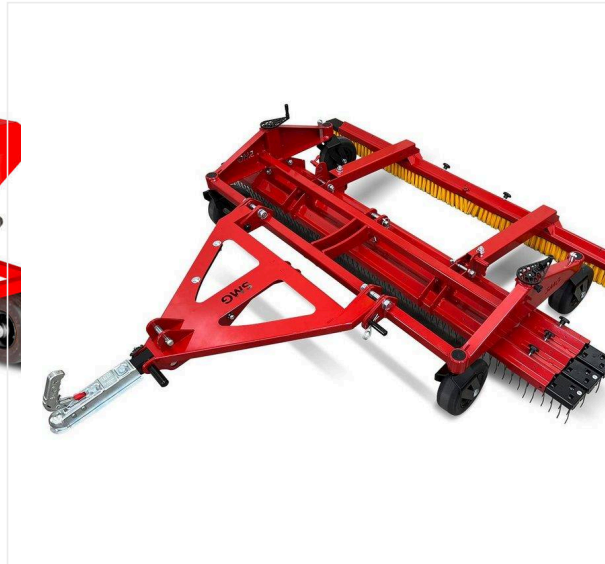

Streueinheit 800 mm

Art.-Nr. 6400133

SportChamp SC2BL / Detailansichten

SPORTCHAMP - UNTERHALT

Streueinheit 1400 mm

Art.-Nr. 6400167

TurfTuner TT2000

Art.-Nr. 6240054