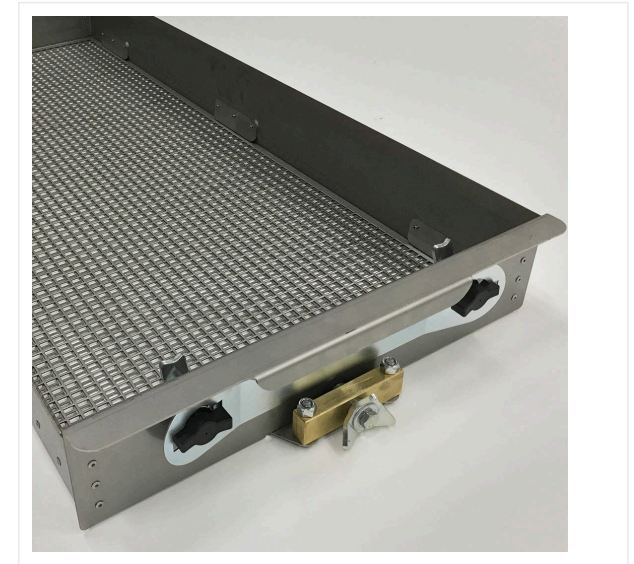

passion for sports grounds

SPORTBODEN

KUNSTRASEN

SportChamp SC2BL / Detailansichten

SPORTCHAMP - UNTERHALT

SportChamp SC2BL

Übersichtlich

Display mit Betriebsstunden für Wartungsintervalle inkl. Fehlercode-Anzeige zur Überwachung sämtlicher Funktionen.

Praktisch

Rüttelsieb von 4 - 10 mm verstellbar, trennt Schmutz vom Einstreumaterial bei gleichzeitiger Rückführung.

SportChamp SC2BL / Detailansichten

SPORTCHAMP - UNTERHALT

Schonend

Rasenbereifung für niedrigen Flächendruck.