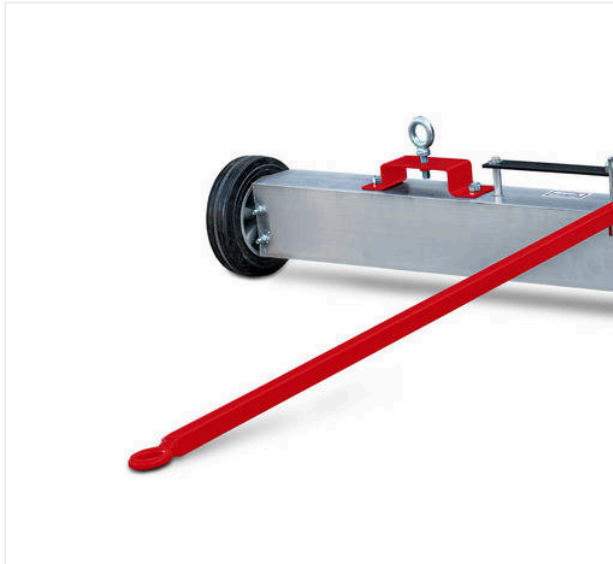

passion for sports grounds

SPORTBODEN

KUNSTRASEN

SportChamp SC2BL / Detailansichten

SPORTCHAMP - UNTERHALT

SportChamp SC2BL

Übersichtlich

Display mit Betriebsstunden für Wartungsintervalle inkl. Fehlercode-Anzeige zur Überwachung sämtlicher Funktionen.

Praktisch

Rüttelsieb von 4 - 10 mm verstellbar, trennt Schmutz vom Einstreumaterial bei gleichzeitiger Rückführung.

SportChamp SC2BL / Detailansichten

SPORTCHAMP - UNTERHALT

Schonend

Rasenbereifung für niedrigen Flächendruck.

SportChamp SC2BL / Detailansichten

SPORTCHAMP - UNTERHALT

Magnetleiste ML1500

Art.-Nr. 6220297

Magnetleiste zur Kunstrasenpflege.

Abziehbürste – Heckanbau

Art.-Nr. 6220935

Abziehbürste – Heckanbau und Dekompaktiereinheit