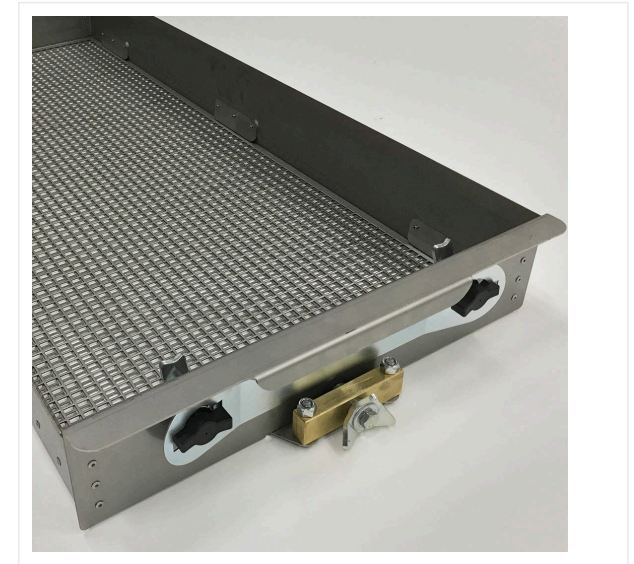

passion for sports grounds

SportChamp SC2BL / Detailansichten

SPORTCHAMP - UNTERHALT

SportChamp SC2BL

Übersichtlich

Display mit Betriebsstunden für Wartungsintervalle inkl. Fehlercode-Anzeige zur Überwachung sämtlicher Funktionen.

Praktisch

Rüttelsieb von 4 - 10 mm verstellbar, trennt Schmutz vom Einstreumaterial bei gleichzeitiger Rückführung.

SportChamp SC2BL / Detailansichten

SPORTCHAMP - UNTERHALT

Schonend

Rasenbereifung für niedrigen Flächendruck.

SportChamp SC2BL / Detailansichten

SPORTCHAMP - UNTERHALT

Magnetleiste ML1500

Art.-Nr. 6220297

Magnetleiste zur Kunstrasenpflege.
L 1.500 mm x B 300 x H 300 mm

Abziehbürste – Heckanbau

Art.-Nr. 6220935

Abziehbürste – Heckanbau und Dekompaktiereinheit