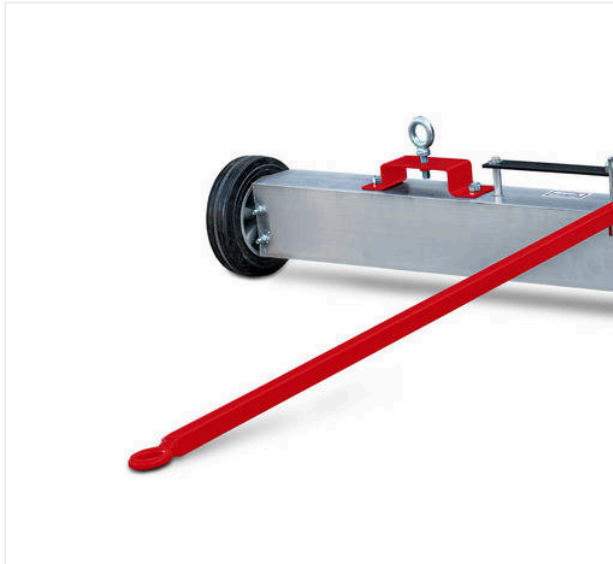

passion for sports grounds

SportChamp SC2BL / Detailansichten

SPORTCHAMP - UNTERHALT

SportChamp SC2BL

Übersichtlich

Display mit Betriebsstunden für Wartungsintervalle inkl. Fehlercode-Anzeige zur Überwachung sämtlicher Funktionen.

Praktisch

Rüttelsieb von 4 - 10 mm verstellbar, trennt Schmutz vom Einstreumaterial bei gleichzeitiger Rückführung.

SportChamp SC2BL / Detailansichten

SPORTCHAMP - UNTERHALT

Schonend

Rasenbereifung für niedrigen Flächendruck.

SportChamp SC2BL / Detailansichten

SPORTCHAMP - UNTERHALT

Magnetleiste ML1500

Art.-Nr. 6220297

Magnetleiste zur Kunstrasenpflege.
L 1.500 mm x B 300 x H 300 mm

Abziehbürste – Heckanbau

Art.-Nr. 6220935

Abziehbürste – Heckanbau und Dekompaktiereinheit