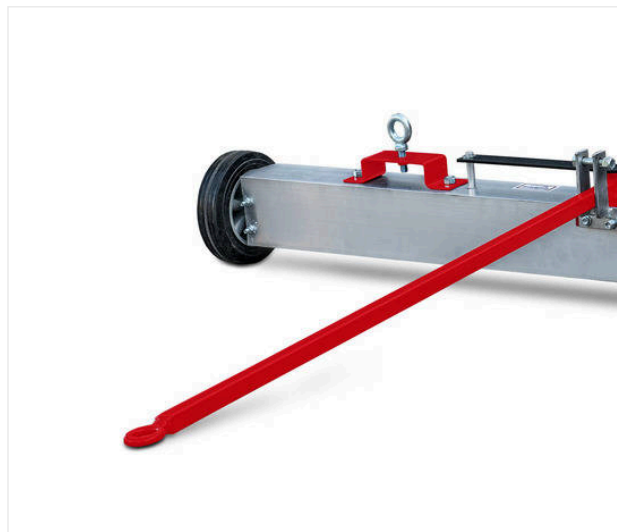

Denn nur er ist in der Lage, Vollkunststoffrasen unter beinahe allen Bedingungen so gründlich und so schonend zu reinigen und zu pflegen. Staub, Abrieb und andere lose Schmutzpartikel werden flüchtig aufgebürstet und von der starken Saugturbinen in die großvolumige Filterbox befördert, wo sie der Permanentfilter sauber von der Abluft trennt. So verschwinden Verunreinigungen auf einfachste Art – nicht nur von der Belagsoberfläche, sondern auch aus tieferen Belagsschichten.

SportChamp SC2BL/E / Detailansichten

SPORTCHAMP - UNTERHALT

SportChamp SC2BL/E

SportChamp SC2BL/E / Detailansichten

SPORTCHAMP - UNTERHALT

Magnetleiste ML1500

Art.-Nr. 6220297

Magnetleiste zur Kunstrasenpflege.
L 1.500 mm x B 300 x H 300 mm