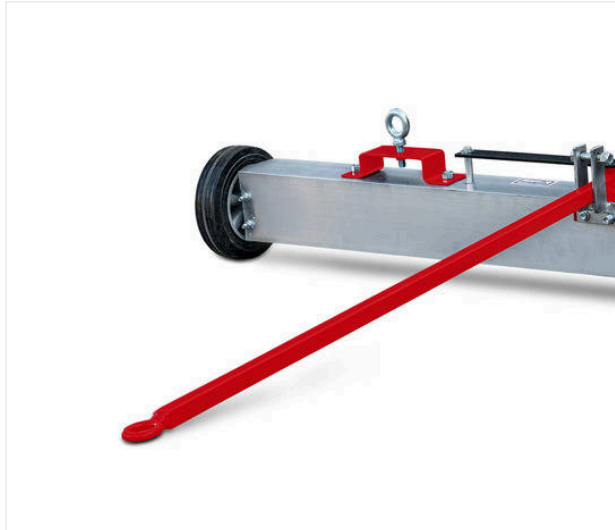

passion for sports grounds

SportChamp SC2BL/E / Detailansichten

SPORTCHAMP - UNTERHALT

SportChamp SC2BL/E

SportChamp SC2BL/E / Detailansichten

SPORTCHAMP - UNTERHALT

Magnetleiste ML1500

Art.-Nr. 6220297

Magnetleiste zur Kunstrasenpflege.

Abziehbürste – Heckanbau

Art.-Nr. 6220935

Abziehbürste – Heckanbau und Dekompaktiereinheit

Art.-Nr. 6220935 + 6223425

Auch mit Zusatzbürste verfügbar:

Art.-Nr. 6220935 + 6221475

SportChamp SC2BL/E / Detailansichten

SPORTCHAMP - UNTERHALT

BandStreuer BS800

Art.Nr. 6221306

Radgetriebener Anhängestreuwagen für Kunstrasen.

Doppelbürste PGD900

Art.-Nr. 6400091

RenoMatic RM900

Artikelnummer/n:	6400092
Antrieb	2-Zylinder Benzinmotor, luftgekühlt / 16,9 kW (23 PS)
Fahrtrieb	Hydrostatisch, Fahrgeschwindigkeit bis zu 10 km/h Hydraulische Hubvorrichtung für Anbaugeräte und Filterbox, Differenzialsperre
Tankvolumen	ca. 16 Liter
Arbeitsbreite Bürsten	je nach Bürste: 900 - 1.600 mm
Gewicht	620 kg
Abmessungen	L 2.310 x B 1.140 x H 1.670 mm