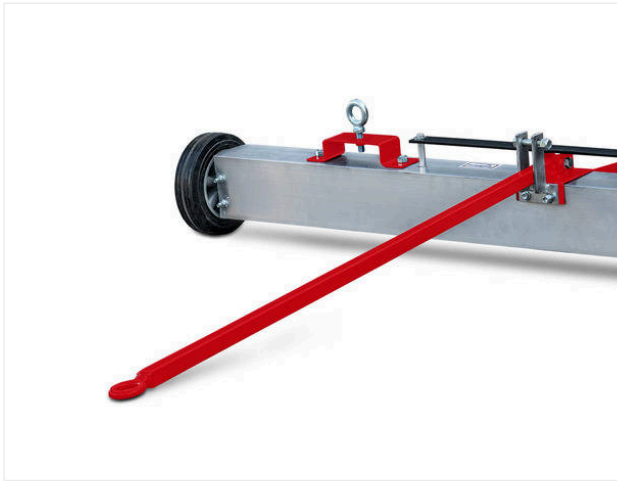

passion for sports grounds

SPORTBODEN

KUNSTRASEN

SportChamp SC2D / Detailansichten

SPORTCHAMP - UNTERHALT

SportChamp SC2D

Übersichtlich

Display mit Betriebsstunden für Wartungsintervalle inkl. Fehlercode-Anzeige zur Überwachung sämtlicher Funktionen.

Praktisch

Rüttelsieb von 4 - 10 mm verstellbar, trennt Schmutz vom Einstreumaterial bei gleichzeitiger Rückführung.

SportChamp SC2D / Detailansichten

SPORTCHAMP - UNTERHALT

Schonend

Rasenbereifung für niedrigen Flächendruck.

SportChamp SC2D / Detailansichten

SPORTCHAMP - UNTERHALT

Magnetleiste ML1500

Art.-Nr. 6220297

Magnetleiste zur Kunstrasenpflege.
L 1.500 mm x B 300 x H 300 mm

Abziehbürste – Heckanbau

Art.-Nr. 6220935

Abziehbürste – Heckanbau und Dekompaktiereinheit