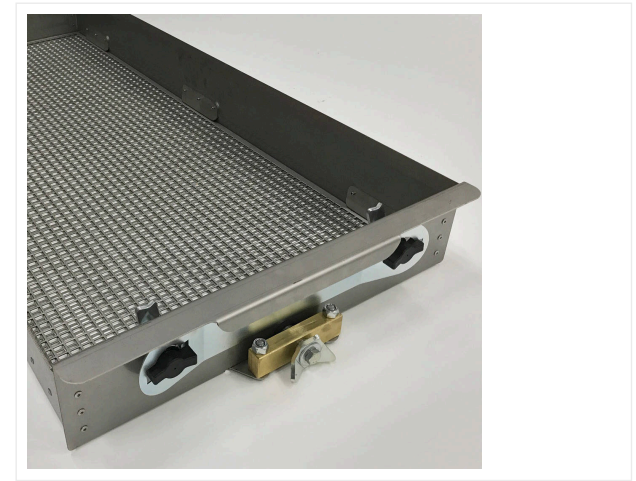

passion for sports grounds

SportChamp SC2D / Detailansichten

SPORTCHAMP - UNTERHALT

SportChamp SC2D

Übersichtlich

Display mit Betriebsstunden für Wartungsintervalle inkl. Fehlercode-Anzeige zur Überwachung sämtlicher Funktionen.

Praktisch

Rüttelsieb von 4 - 10 mm verstellbar, trennt Schmutz vom Einstreumaterial bei gleichzeitiger Rückführung.

SportChamp SC2D / Detailansichten

SPORTCHAMP - UNTERHALT

Schonend

Rasenbereifung für niedrigen Flächendruck.