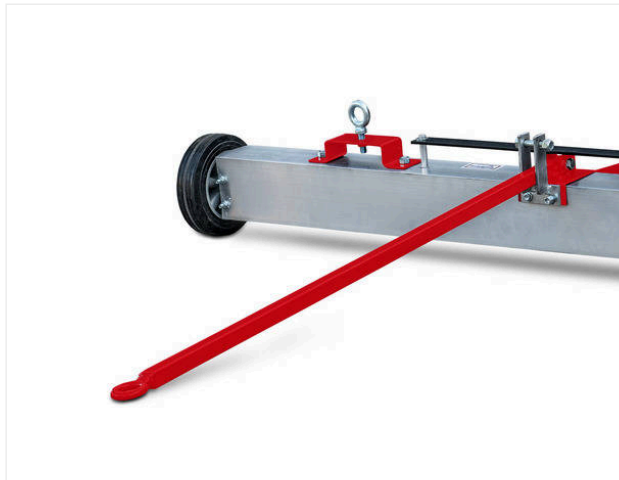

passion for sports grounds

SportChamp SC2D / Detailansichten

SPORTCHAMP - UNTERHALT

SportChamp SC2D

Übersichtlich

Display mit Betriebsstunden für Wartungsintervalle inkl. Fehlercode-Anzeige zur Überwachung sämtlicher Funktionen.

Praktisch

Rüttelsieb von 4 - 10 mm verstellbar, trennt Schmutz vom Einstreumaterial bei gleichzeitiger Rückführung.

SportChamp SC2D / Detailansichten

SPORTCHAMP - UNTERHALT

Schonend

Rasenbereifung für niedrigen Flächendruck.

SportChamp SC2D / Detailansichten

SPORTCHAMP - UNTERHALT

Magnetleiste ML1500

Art.-Nr. 6220297

Magnetleiste zur Kunstrasenpflege.

Abziehbürste – Heckanbau

Art.-Nr. 6220935

Abziehbürste – Heckanbau und Dekompaktiereinheit