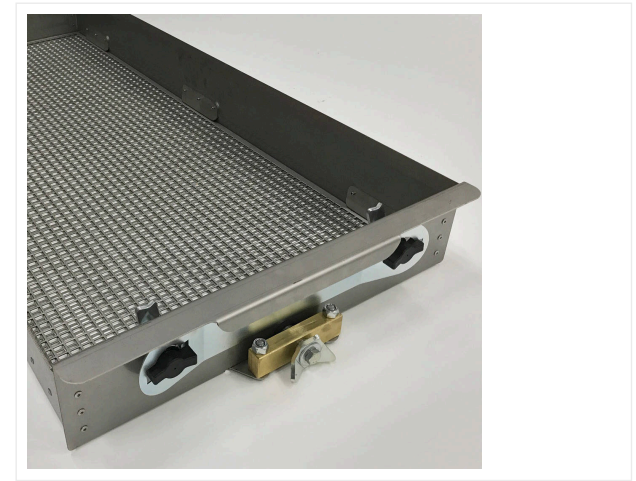

passion for sports grounds

SPORTBODEN

KUNSTRASEN

SportChamp SC2D / Detailansichten

SPORTCHAMP - UNTERHALT

SportChamp SC2D

Übersichtlich

Display mit Betriebsstunden für Wartungsintervalle inkl. Fehlercode-Anzeige zur Überwachung sämtlicher Funktionen.

Praktisch

Rüttelsieb von 4 - 10 mm verstellbar, trennt Schmutz vom Einstreumaterial bei gleichzeitiger Rückführung.

SportChamp SC2D / Detailansichten

SPORTCHAMP - UNTERHALT

Schonend

Rasenbereifung für niedrigen Flächendruck.

SportChamp SC2D / Detailansichten

SPORTCHAMP - UNTERHALT

Magnetleiste ML1500

Art.-Nr. 6220297

Magnetleiste zur Kunstrasenpflege.
L 1.500 mm x B 300 x H 300 mm

Abziehbürste – Heckanbau

Art.-Nr. 6220935

Abziehbürste – Heckanbau und Dekompaktiereinheit