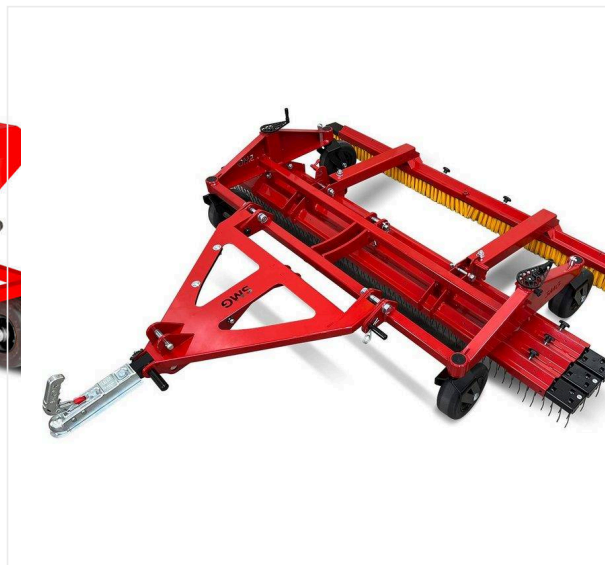

# SportChamp SC3D4HL / Detailansichten

SPORTCHAMP - UNTERHALT

**Schneeschild**

Art.-Nr. 6400039

**Sprüheinheit**

Art.-Nr. 6400025

**Streueinheit 800 mm**

Art.-Nr. 6400133