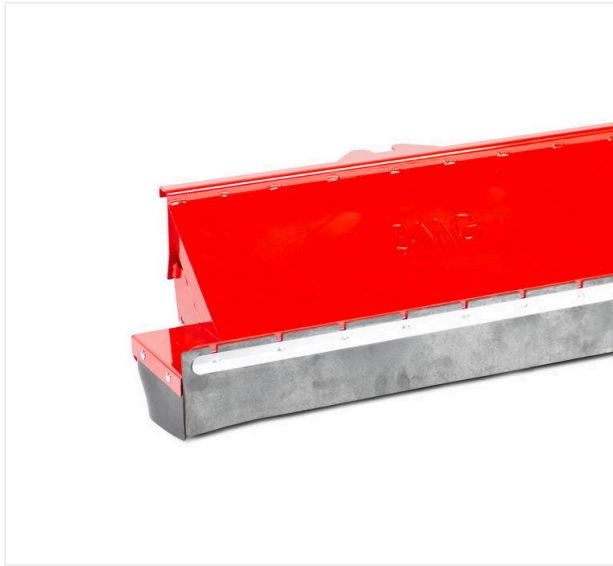

SportChamp SC3D4HL / Detailansichten

SPORTCHAMP - UNTERHALT

Laubsaugplatte

Art.-Nr. 6400112