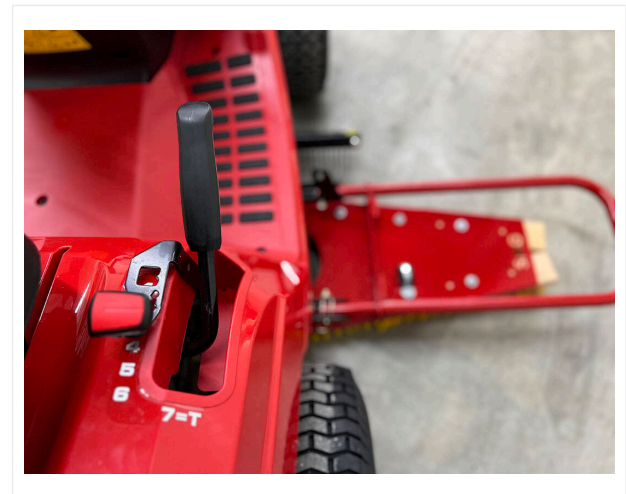

Einfache Bedienung

Ergonomisch angeordnete Bedienelemente.