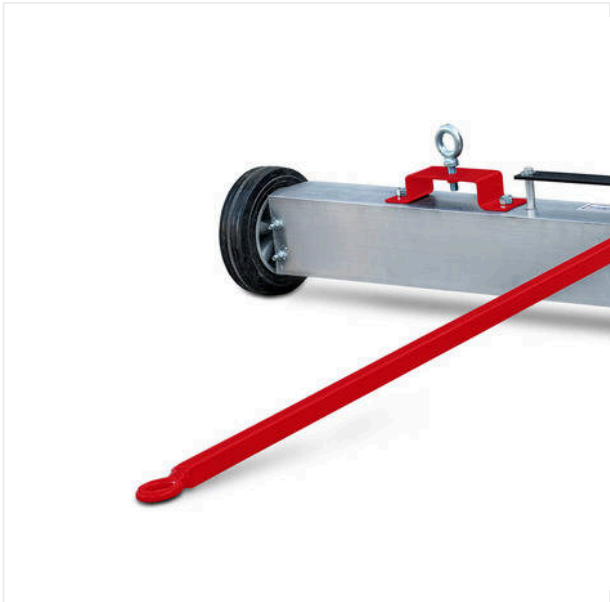

TurfBoy TB1 Eco / Detailansichten

TURFBOY - UNTERHALT

Magnetleiste ML1500

Art.-Nr. 6220297

Magnetleiste zur Kunstrasenpflege.