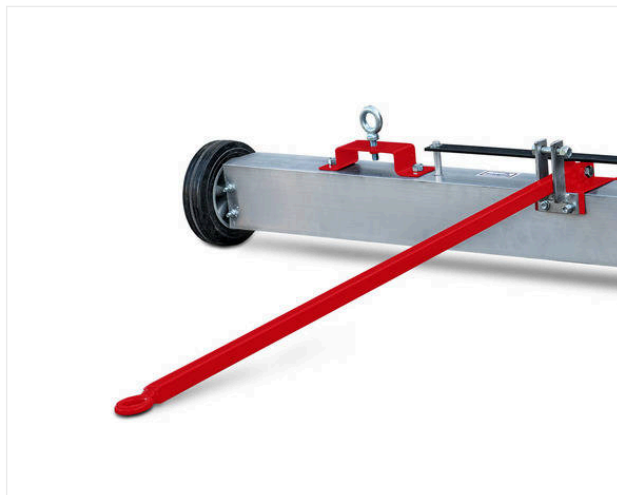

# TurfBoy TB1 Eco / Detailansichten

TURFBOY - UNTERHALT

**Dreiecksbesen DB1600F**

**Art.-Nr. 6236543**

Leichter, robuster und faltbarer Dreiecksbesen zum Abschleppen von Kunststoffrasen.

**LaubSieb LS900**

**Art.Nr. 6240652**

Zur Aufnahme von Laub und Schmutz mit einstellbarer Sieblochung von 4 – 10 mm.

**LaubSieb LS2400**

**Art.Nr. 3208573**

Laubsieb zur Kunstrasenpflege.

## TurfBoy TB1 Eco / Detailansichten

TURFBOY - UNTERHALT

**Magnetleiste ML1500**

**Art.-Nr. 6220297**

Magnetleiste zur Kunstrasenpflege.  
L 1.500 mm x B 300 x H 300 mm

**Schleppmatte**

**Art.-Nr. 6400241**