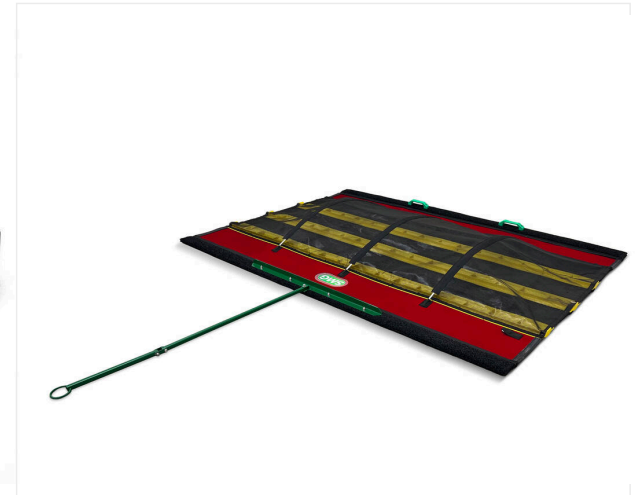

# TurfBoy TB1 Eco / Detailansichten

TURFBOY - UNTERHALT

**Dreiecksbesen DB1600F**

**Art.-Nr. 6236543**

Leichter, robuster und faltbarer Dreiecksbesen zum Abschleppen von Kunststoffrasen.

**LaubSieb LS900**

**Art.Nr. 6240652**

Zur Aufnahme von Laub und Schmutz mit einstellbarer Sieblochung von 4 – 10 mm.

**LaubSieb LS2400**

**Art.Nr. 3208573**

Laubsieb zur Kunstrasenpflege.