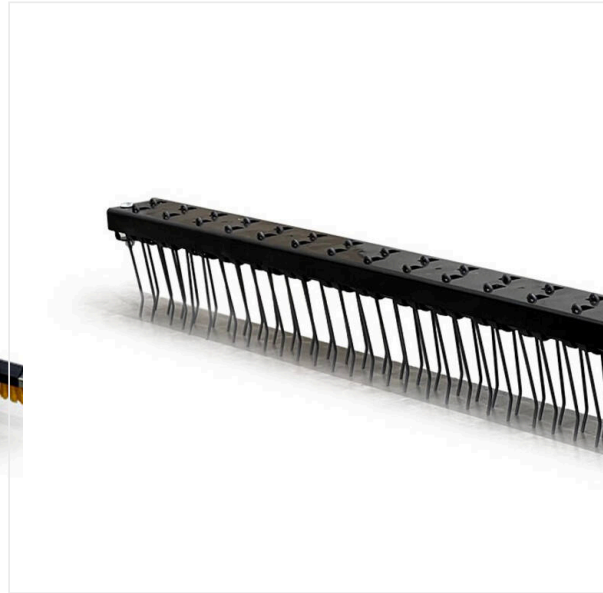

### **Optionale Federzinken**

Dekompaktiereinheit zum schonenden Auflockern des Füllmaterials.

# TurfBoy TB2 / TB2T / Detailansichten

## TURFBOY - UNTERHALT

**BandStreuer BS800**

**Art.Nr. 6221306**

Radgetriebener Anhängestreuwagen für Kunstrasen.

**Dekompaktiereinheit**

**Art.-Nr. 6239732**

Federzinken zum schonenden Auflockern des Füllmaterials.