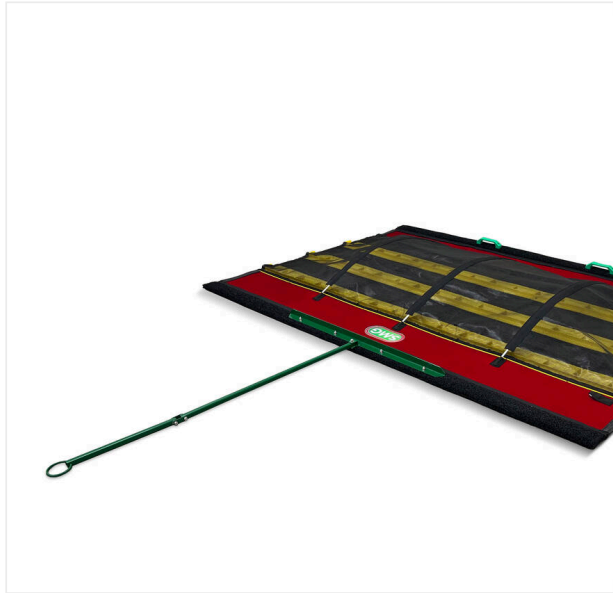

TurfBoy TB2 / TB2T / Detailansichten

TURFBOY - UNTERHALT

Laubsieb LS2400

Art.Nr. 3208573

Laubsieb zur Kunstrasenpflege.