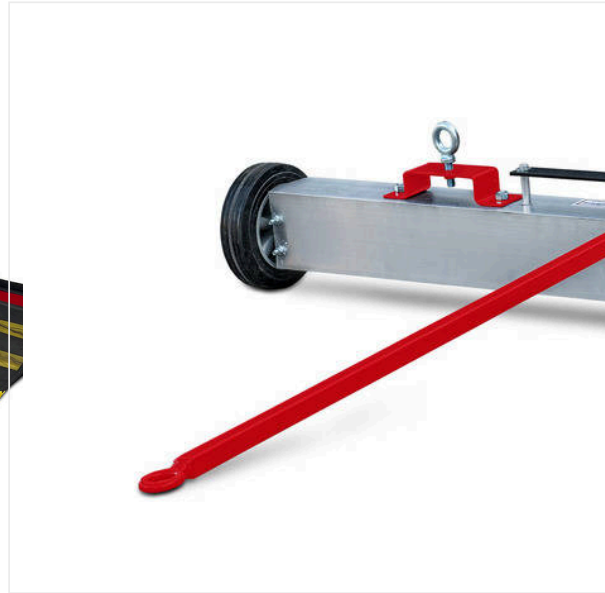

**LaubSieb LS900**

**Art.Nr. 6240652**

Zur Aufnahme von Laub und Schmutz mit einstellbarer Sieblochung von 4 – 10 mm.

# TurfBoy TB2 / TB2T / Detailansichten

## TURFBOY - UNTERHALT

**Laubsieb LS2400**

**Art.Nr. 3208573**

Laubsieb zur Kunstrasenpflege.

**Magnetleiste ML1500**

**Art.-Nr. 6220297**

Magnetleiste zur Kunstrasenpflege.

L 1.500 mm x B 300 x H 300 mm