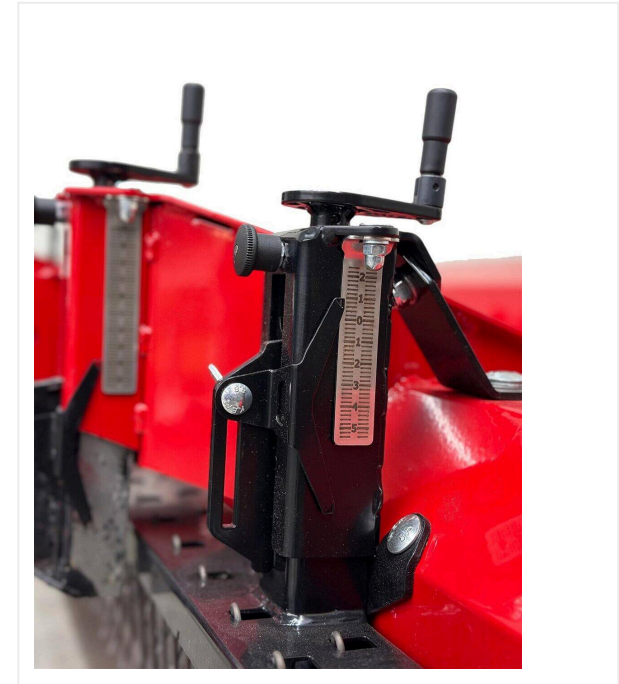

Für den Transport durch enge Durchgänge können zwei Transportrollen ausgeklappt und die Zugdeichsel hochgestellt werden. Standardmäßig ist der TurfCare mit einer integrierten Dreipunktdeichsel ausgestattet, die werkzeuglos zwischen 3-Punkt- und Deichselbetrieb gewechselt werden kann.

Ein besonders robustes Frontfahrwerk sorgt für Stabilität und Laufruhe, während ein Mechanismus zum Entkoppeln der Rüttelfunktion z. B. beim Einsatz auf unverfüllten Kunstrasen für mehr Flexibilität sorgt. Für zusätzlichen Komfort sind außerdem ein praktisches Werkzeugfach für Handschuhe sowie werkzeuglose Servicefenster integriert, die einen schnellen Zugang für Wartungsarbeiten ermöglichen.

TurfCare TCA1402 / Detailansichten

TURFCARE - UNTERHALT

Funktional

Arbeitstiefeneinstellung, Verstellspindel, Höhenanzeige, Libellen.

Variabel

Stufenlos verstellbares Rüttelsieb (jetzt ohne Antriebswelle).

Effektiv

Federzinken in der Arbeitstiefe einstellbar zur Auflockerung des Einstreumaterials.

TurfCare TCA1402 / Detailansichten

TURFCARE - UNTERHALT

Flexibilität

Entkopplung für unverfüllten Kunstrasen und Werkzeugfach.