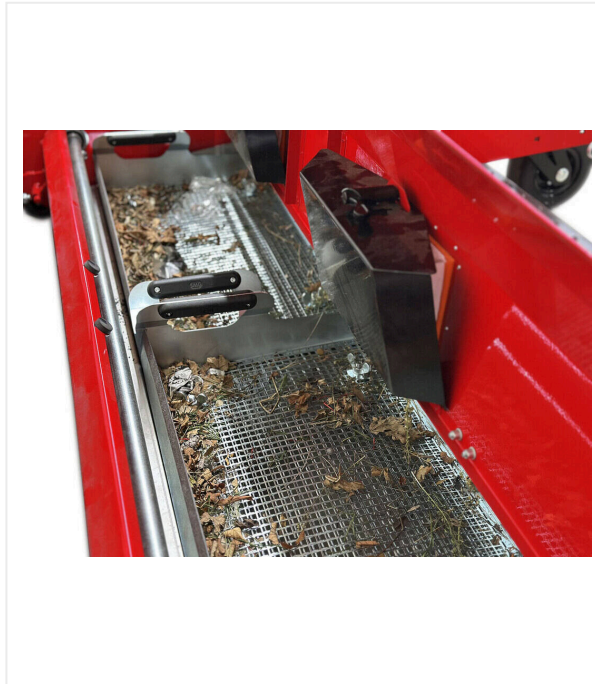

Für den Transport durch enge Durchgänge können zwei Transportrollen ausgeklappt und die Zugdeichsel hochgestellt werden. Standardmäßig ist der TurfCare mit einer integrierten Dreipunktdeichsel ausgestattet, die werkzeuglos zwischen 3-Punkt- und Deichselbetrieb gewechselt werden kann.

Ein besonders robustes Frontfahrwerk sorgt für Stabilität und Laufruhe, während ein Mechanismus zum Entkoppeln der Rüttelfunktion z. B. beim Einsatz auf unverfüllten Kunstrasen für mehr Flexibilität sorgt. Für zusätzlichen Komfort sind außerdem ein praktisches Werkzeugfach für Handschuhe sowie werkzeuglose Servicefenster integriert, die einen schnellen Zugang für Wartungsarbeiten ermöglichen.

TurfCare TCA1402 / Detailansichten

TURFCARE - UNTERHALT

Funktional

Arbeitstiefeneinstellung, Verstellspindel, Höhenanzeige, Libellen.

Variabel

Stufenlos verstellbares Rüttelsieb (jetzt ohne Antriebswelle).

Effektiv

Federzinken in der Arbeitstiefe einstellbar zur Auflockerung des Einstreumaterials.

TurfCare TCA1402 / Detailansichten

TURFCARE - UNTERHALT

Flexibilität

Entkopplung für unverfüllten Kunstrasen und Werkzeugfach.