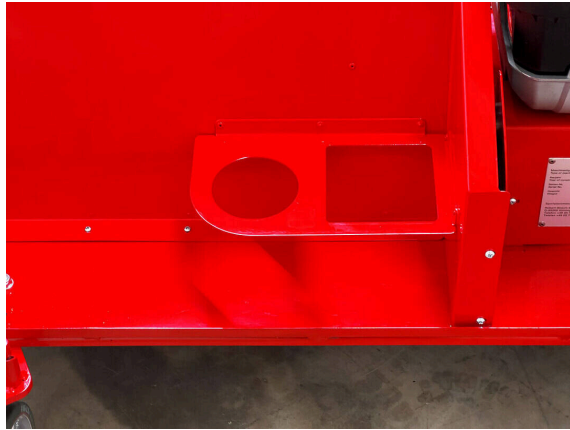

Durch Drehen eines Handrades lässt sich der eingebaute Filter ganz einfach abreinigen.

Die von SMG eingesetzten Staubfilter entsprechen der DIN EN60335-2-69/Staubklasse „M“ und EN779 „F8“ bzw. „F9“. Stäube mit hohem Feinanteil sowie Granulat-/Faserabrieb (Mikroplastik) werden über die leistungsstarke Turbine abgesaugt und im Filter gebunden.

TurfSoft TS2 / Detailansichten

TURFSOFT - UNTERHALT

Kompakt

Umklappbarer Lenkbügel und um 360° drehbare Räder zur Durchfahrt von Türen.

Sicherheit

Anfahrrolle als Kollisionsschutz an Banden und Wänden.

4 – 10 mm

SMG Verstellsieb für jede „Korngrösse“.

TurfSoft TS2 / Detailansichten

TURFSOFT - UNTERHALT

Komfort

Halterung für Werkzeug und Getränkeflasche.

SMG Staubfilter

Permanentfilter nach DIN EN60335-2-69/Staubklasse "M" und EN779 „F8“ bzw. „F9“.