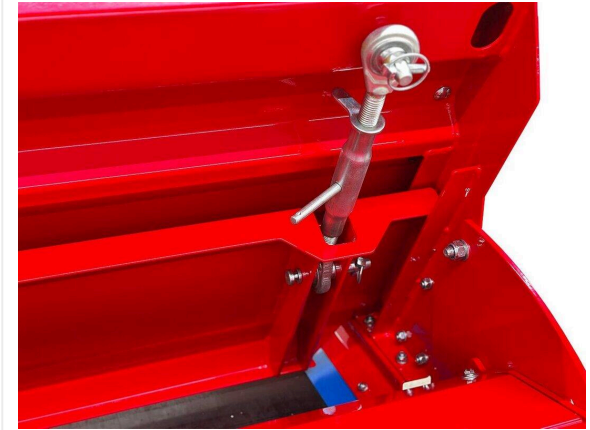

Präzise

Dosierschieber zum manuellen Einstellen der Ausstreumenge.