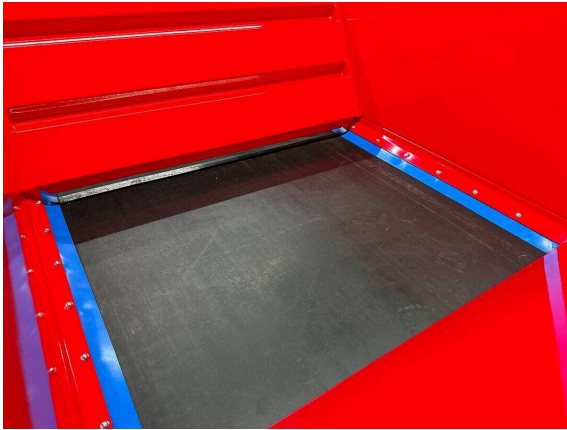

Streuer SP1400 / Detailansichten

STREUER - VERFÜLLEN

Leistung

Materialbehälter mit einem Grundvolumen von 1,4 m³ und Förderband.