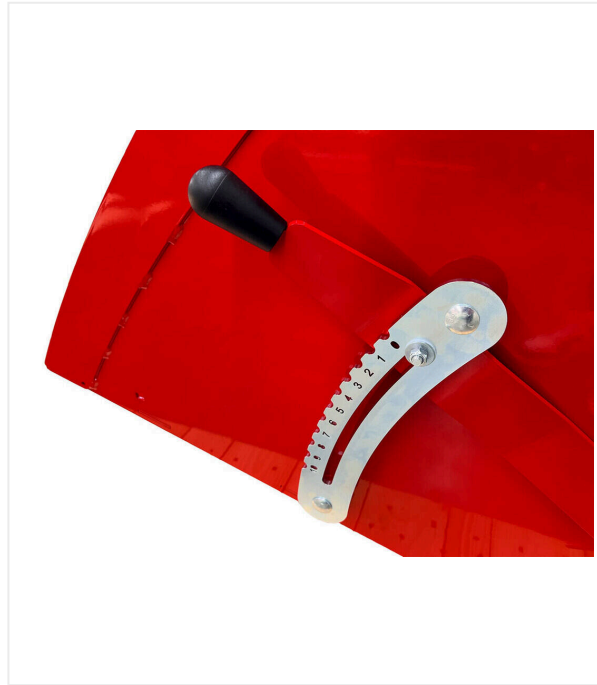

Streuschaufel SS1200

ANBAUGERÄTE FÜR MEHRZWECK MINILADER - VERFÜLLEN

Streuschaufel SS1200 / Detailansichten

ANBAUGERÄTE FÜR MEHRZWECK MINILADER - VERFÜLLEN

Quick Connect

Multi-One, Avant, Gianni Ferrari.

Leistung

Hebel zum Einstellen der Ausstreumenge.

Bereifung

Reifen speziell für den Einsatz auf Rasen sorgen für minimalen Bodendruck.

Streuschaufel SS1200 / Detailansichten

ANBAUGERÄTE FÜR MEHRZWECK MINILADER - VERFÜLLEN

Getriebe

Radgetriebene Ausbringung des
Einstreumaterials.

Streuschaufel SS1200 / Detailansichten

ANBAUGERÄTE FÜR MEHRZWECK MINILADER - VERFÜLLEN

Artikelnummer/n: 6213812

Abmessungen L 1.707 x B 1.533 x H 912 mm