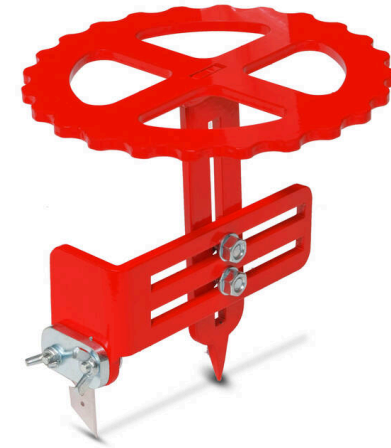

CircleCutter CC1

SCHNEIDEN - WERKZEUGE & GERÄTE

CircleCutter CC1 / Detailansichten

SCHNEIDEN - WERKZEUGE & GERÄTE

Artikelnummer/n:

6400095

Technische Änderungen vorbehalten

passion for sports grounds