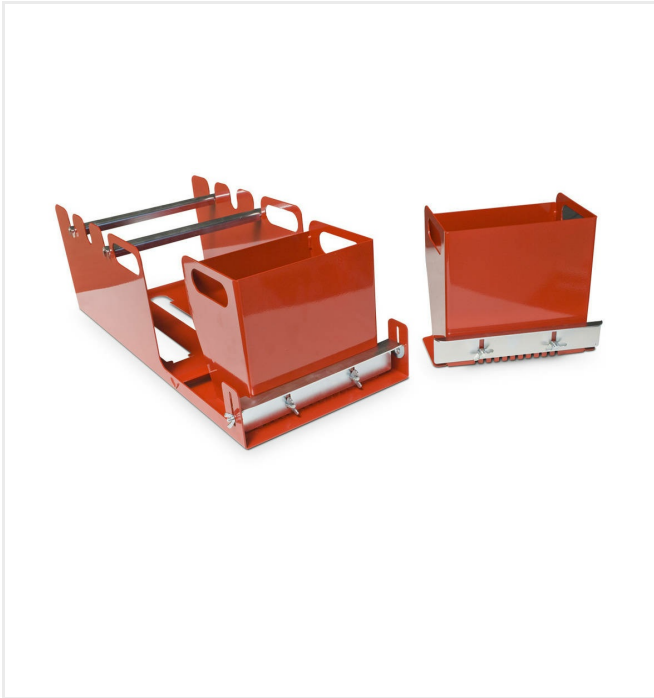

Kleben - Werkzeuge & Geräte

GlueFix GF300 / GF400

Detailansichten

GlueFix GF300 / GF400