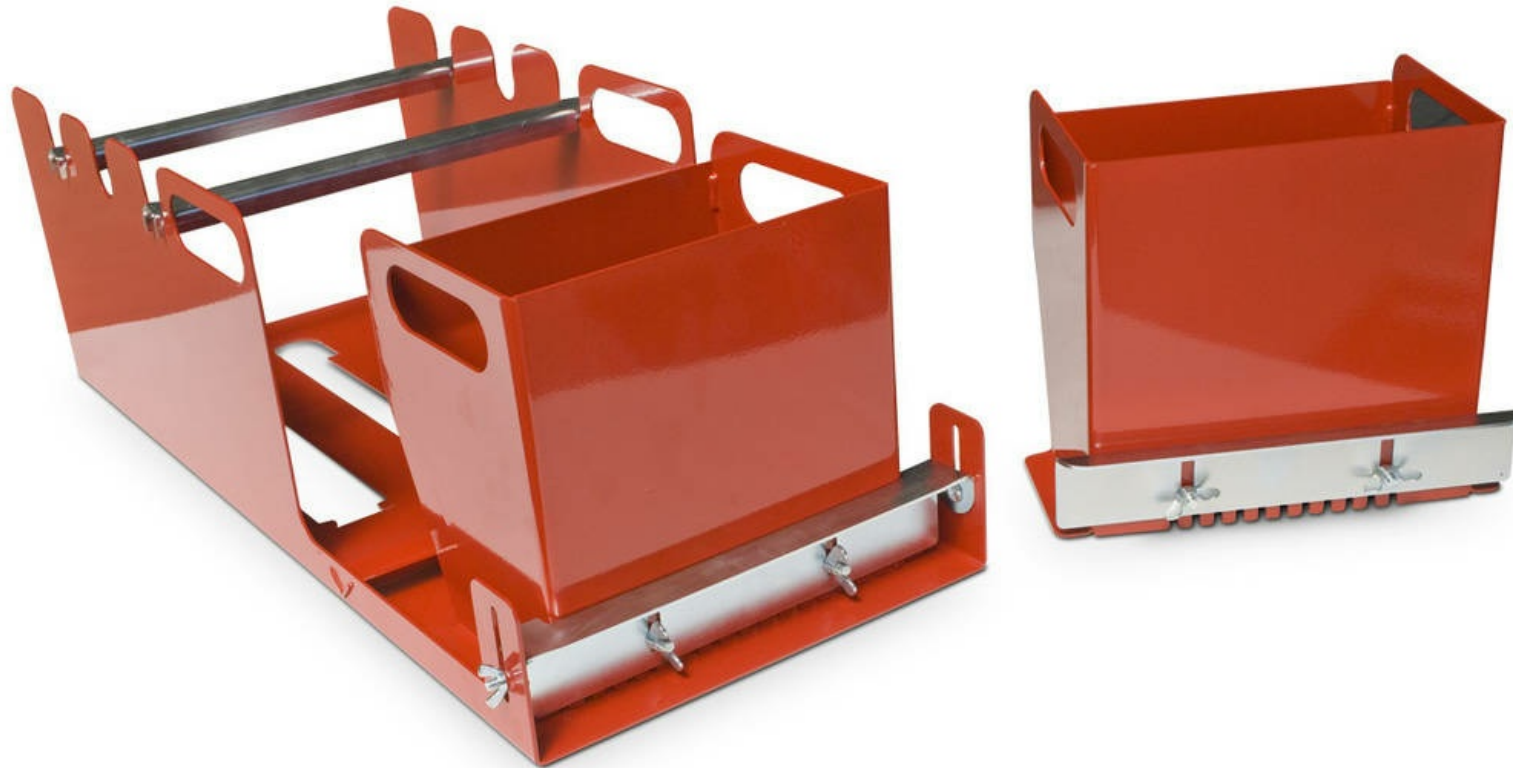

Kleben - Werkzeuge & Geräte

GlueFix GF300 / GF400

Artikelnummer/n:

6400098 / GlueFix GF300 (Bandbreite bis 300mm)

6400100 / GlueFix GF400 (Bandbreite bis 400mm)

**Gerät zur Kleberbeschichtung auf Nahtband für Kunstrasenbahnen.
Stationäre Version.**