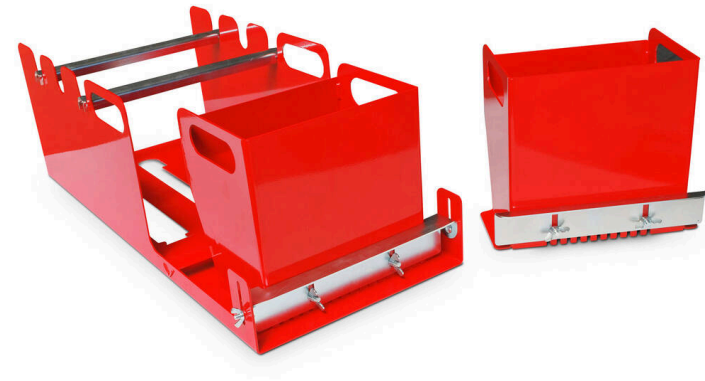

GlueFix GF300 / GF400

KLEBEN - WERKZEUGE & GERÄTE