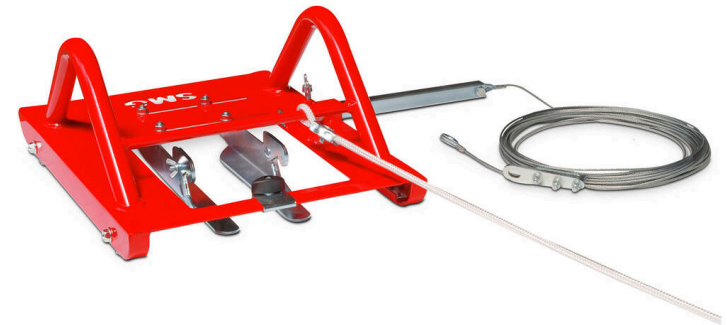

LineCutter LC2

SCHNEIDEN - WERKZEUGE & GERÄTE

LineCutter LC2 / Detailansichten

SCHNEIDEN - WERKZEUGE & GERÄTE

LineCutter LC2

LineCutter LC2 / Detailansichten

SCHNEIDEN - WERKZEUGE & GERÄTE

Artikelnummer/n: *6400081*