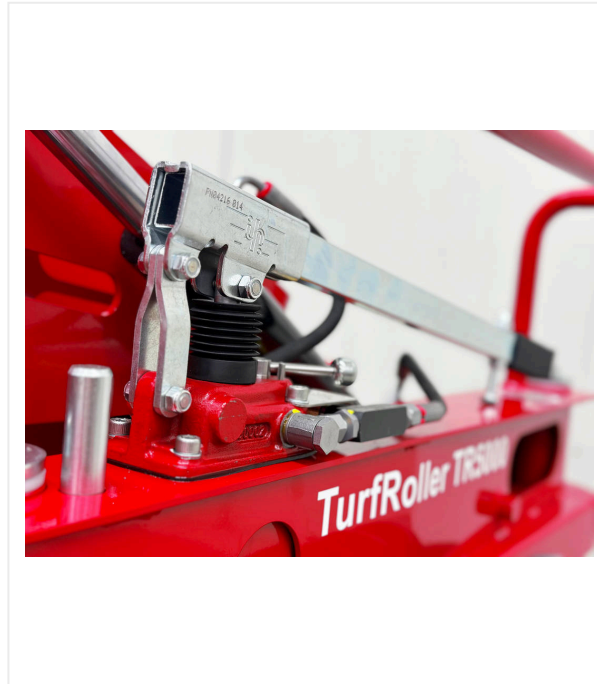

TurfRoller TR5000

TURFROLLER - WERKZEUGE & GERÄTE

TurfRoller TR5000 / Detailansichten

TURFROLLER - WERKZEUGE & GERÄTE

TurfRoller TR5000

Kraftvoll

Handpumpe, Hubkraft 1.500 kg.

Wendig

Einzigartiges Lenksystem für Vorder- und Hinterachsen.

TurfRoller TR5000 / Detailansichten

TURFROLLER - WERKZEUGE & GERÄTE

Leichtfüßig

8 Räder mit Rasenbereifung für minimalen Flächendruck.

Kompakt

Extrem kompakte Transportabmessungen.