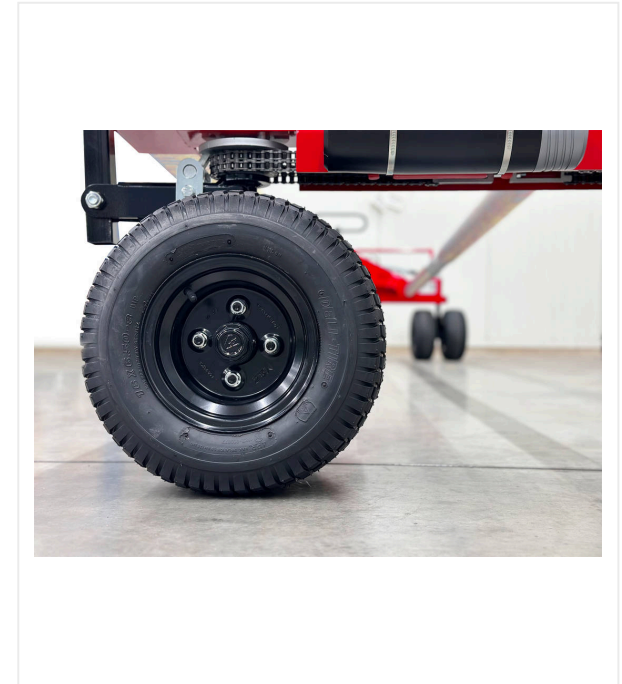

TurfRoller TR5000

TURFROLLER - WERKZEUGE & GERÄTE

TurfRoller TR5000 / Detailansichten

TURFROLLER - WERKZEUGE & GERÄTE

TurfRoller TR5000

Kraftvoll

Handpumpe, Hubkraft 1.500 kg.

Wendig

Einzigartiges Lenksystem für Vorder- und Hinterachsen.

TurfRoller TR5000 / Detailansichten

TURFROLLER - WERKZEUGE & GERÄTE

Leichtfüßig

8 Räder mit Rasenbereifung für minimalen Flächendruck.

Kompakt

Extrem kompakte Transportabmessungen.

TurfRoller TR5000 / Detailansichten

TURFROLLER - WERKZEUGE & GERÄTE

Artikelnummer/n: 6400214

Hubhöhe 400 mm

Hubkraft ca. 1500 kg

Gewicht 330 kg

Abmessungen L 1.250 x B 5.600 x H 1.250 mm

Versandmaße L 1.250 x B 850 x H 1.250 mm