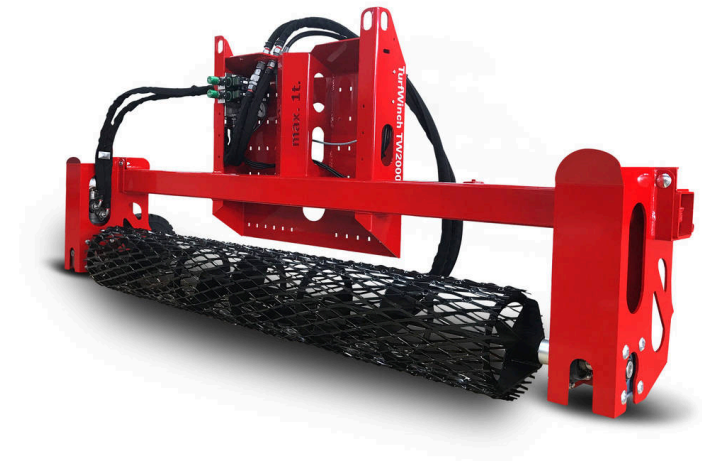

TurfWinch TW2000 ECO

TURFWINCH - WIEDERVERWERTUNG

Anbaugerät zum Auf- und Abwickeln von Kunstrasen.

Die TurfWinch TW2000 wickelt Kunstrasen mit oder ohne Verfüllmaterial zu transportfähigen Rollen. Die optimale Rollenbreite beträgt 2 Meter. In der Höhe verstellbare Stützrollen erleichtern die Handhabung.

Die Wickelgeschwindigkeit lässt sich vom Fahrersitz aus elektro-hydraulisch stufenlos auf die Fahrgeschwindigkeit abstimmen. Die TurfWinch TW2000 kann durch verschiedene Adapter mit allen handelsüblichen Ladern betrieben werden.

TurfWinch TW2000 ECO / Detailansichten

TURFWINCH - WIEDERVERWERTUNG

Sicherheit

Stütze zum Ausklappen.

Universal

Alle marktüblichen Adapterplatten anschraubbar.

Geschützt

Steuerelemente geschützt.

TurfWinch TW2000 ECO / Detailansichten

TURFWINCH - WIEDERVERWERTUNG

Artikelnummer/n:	6229232
Rollenbreite	2 Meter optimal
Antrieb	hydraulisch
Gewicht	220 kg
Abmessungen	L 2.510 x B 406 x H 1.161 mm
Versandmaße	L 2.640 x B 1.370 x H 610 mm