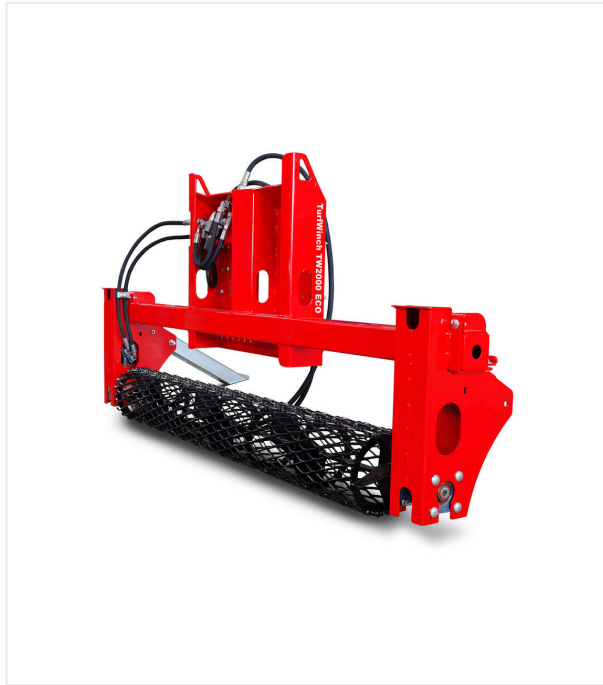

TurfWinch TW2000 ECO

TURFWINCH - WIEDERVERWERTUNG

Anbaugerät zum Auf- und Abwickeln von Kunstrasen.

Die TurfWinch TW2000 wickelt Kunstrasen mit oder ohne Verfüllmaterial zu transportfähigen Rollen. Die optimale Rollenbreite beträgt 2 Meter. In der Höhe verstellbare Stützrollen erleichtern die Handhabung.

Die Wickelgeschwindigkeit lässt sich vom Fahrersitz aus elektro-hydraulisch stufenlos auf die Fahrgeschwindigkeit abstimmen. Die TurfWinch TW2000 kann durch verschiedene Adapter mit allen handelsüblichen Ladern betrieben werden.

TurfWinch TW2000 ECO / Detailansichten

TURFWINCH - WIEDERVERWERTUNG

Sicherheit

Stütze zum Ausklappen.

Universal

Alle marktüblichen Adapterplatten anschraubbar.

Geschützt

Steuerelemente geschützt.

TurfWinch TW2000 ECO / Detailansichten

TURFWINCH - WIEDERVERWERTUNG

Artikelnummer/n:	6229232
Rollenbreite	2 Meter optimal
Antrieb	hydraulisch
Gewicht	220 kg
Abmessungen	L 2.510 x B 406 x H 1.161 mm
Versandmaße	L 2.640 x B 1.370 x H 610 mm