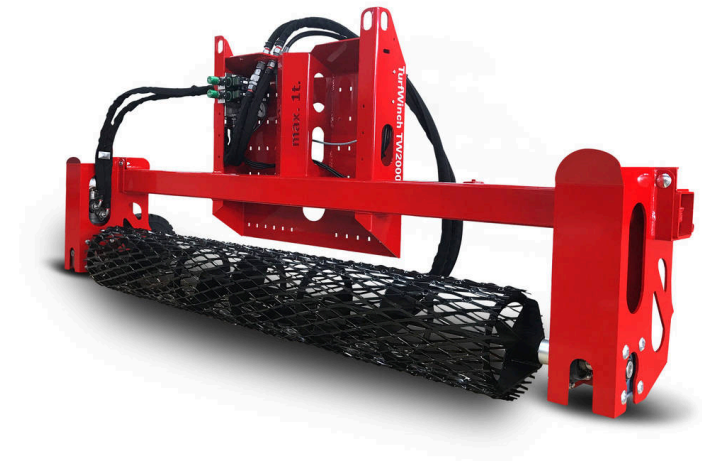

TurfWinch TW2000 ECO

TURFWINCH - WIEDERVERWERTUNG

Anbaugerät zum Auf- und Abwickeln von Kunstrasen.

Die TurfWinch TW2000 wickelt Kunstrasen mit oder ohne Verfüllmaterial zu transportfähigen Rollen. Die optimale Rollenbreite beträgt 2 Meter. In der Höhe verstellbare Stützrollen erleichtern die Handhabung.

Die Wickelgeschwindigkeit lässt sich vom Fahrersitz aus elektro-hydraulisch stufenlos auf die Fahrgeschwindigkeit abstimmen. Die TurfWinch TW2000 kann durch verschiedene Adapter mit allen handelsüblichen Ladern betrieben werden.

TurfWinch TW2000 ECO / Detailansichten

TURFWINCH - WIEDERVERWERTUNG

Sicherheit

Stütze zum Ausklappen

Universal

Alle marktüblichen Adapterplatten anschraubbar.

Geschützt

Steuerelemente geschützt.

TurfWinch TW2000 ECO / Detailansichten

TURFWINCH - WIEDERVERWERTUNG

Artikelnummer/n:	6229232
Rollenbreite	2 Meter optimal
Antrieb	hydraulisch
Gewicht	220 kg
Abmessungen	L 2.510 x B 406 x H 1.161 mm
Versandmaße	L 2.640 x B 1.370 x H 610 mm