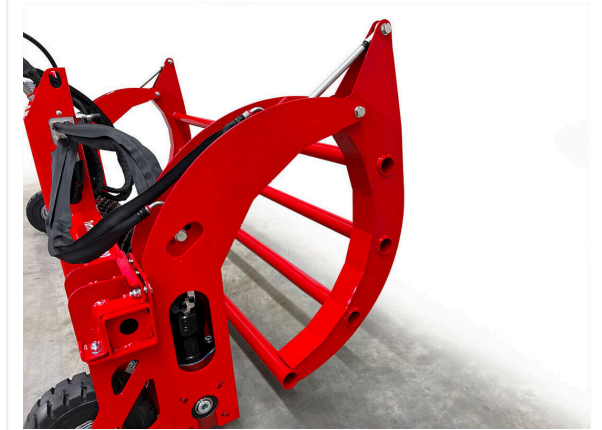

TurfWinch TW2000

TURFWINCH - WIEDERVERWERTUNG

Anbaugerät zum Auf- und Abwickeln von Kunstrasen.

Die TurfWinch TW2000 wickelt Kunstrasen mit oder ohne Verfüllmaterial zu transportfähigen Rollen. Die maximale Rollenbreite beträgt 2,0 Meter. In der Höhe verstellbare Stützrollen erleichtern die Handhabung. Die Wickelgeschwindigkeit ist hydraulisch einstellbar und lässt sich vom Fahrersitz aus bedienen. Die TurfWinch TW2000 kann durch verschiedene Adapter mit allen handelsüblichen Ladern betrieben werden.

TurfWinch TW2000 / Detailansichten

TURFWINCH - WIEDERVERWERTUNG

Universal

Alle marktüblichen Adapterplatten sind anschraubbar.

Sicherheit

Stützrad zum Schutz des Untergrundes/Subbase.

Geschützt

Steuerelemente geschützt

TurfWinch TW2000 / Detailansichten

TURFWINCH - WIEDERVERWERTUNG

Einfach

Bedienelement

Robust

Gitterwalze zum Aufwickeln des Rasens.

Kraftvoll

Zange zum Greifen der Rasenrolle.

TurfWinch TW2000 / Detailansichten

TURFWINCH - WIEDERVERWERTUNG

Artikelnummer/n:	6214680
Rollenbreite	2 Meter optimal
Antrieb	Elektrohydraulisch
Hubkraft	max. 2.000 kg
Gewicht	351 kg
Abmessungen	L 1.200 x B 2.510 x H 1.100 mm