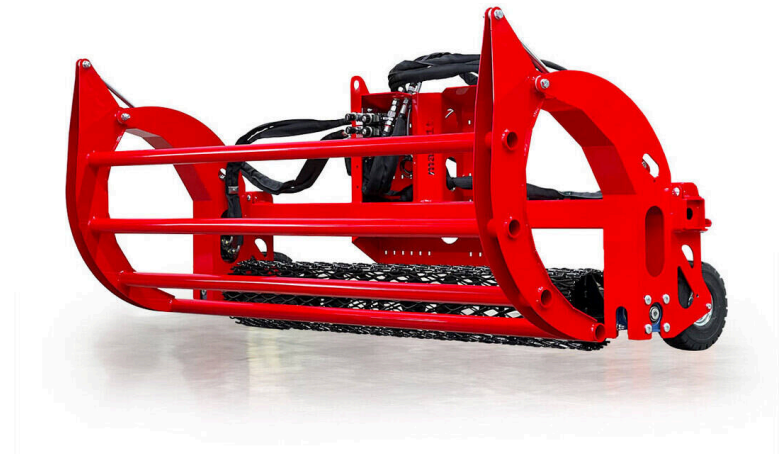

TurfWinch TW2000

TURFWINCH - WIEDERVERWERTUNG

Anbaugerät zum Auf- und Abwickeln von Kunstrasen.

Die TurfWinch TW2000 wickelt Kunstrasen mit oder ohne Verfüllmaterial zu transportfähigen Rollen. Die maximale Rollenbreite beträgt 2,0 Meter. In der Höhe verstellbare Stützrollen erleichtern die Handhabung. Die Wickelgeschwindigkeit ist hydraulisch einstellbar und lässt sich vom Fahrersitz aus bedienen. Die TurfWinch TW2000 kann durch verschiedene Adapter mit allen handelsüblichen Ladern betrieben werden.

TurfWinch TW2000 / Detailansichten

TURFWINCH - WIEDERVERWERTUNG

Universal

Alle marktüblichen Adapterplatten sind anschraubbar.

Sicherheit

Stützrad zum Schutz des Untergrundes/Subbase.

Geschützt

Steuerelemente geschützt

TurfWinch TW2000 / Detailansichten

TURFWINCH - WIEDERVERWERTUNG

Einfach

Bedienelement

Robust

Gitterwalze zum Aufwickeln des Rasens.

Kraftvoll

Zange zum Greifen der Rasenrolle.

TurfWinch TW2000 / Detailansichten

TURFWINCH - WIEDERVERWERTUNG

Artikelnummer/n:	6214680
Rollenbreite	2 Meter optimal
Antrieb	Elektrohydraulisch
Hubkraft	max. 2.000 kg
Gewicht	351 kg
Abmessungen	L 1.200 x B 2.510 x H 1.100 mm