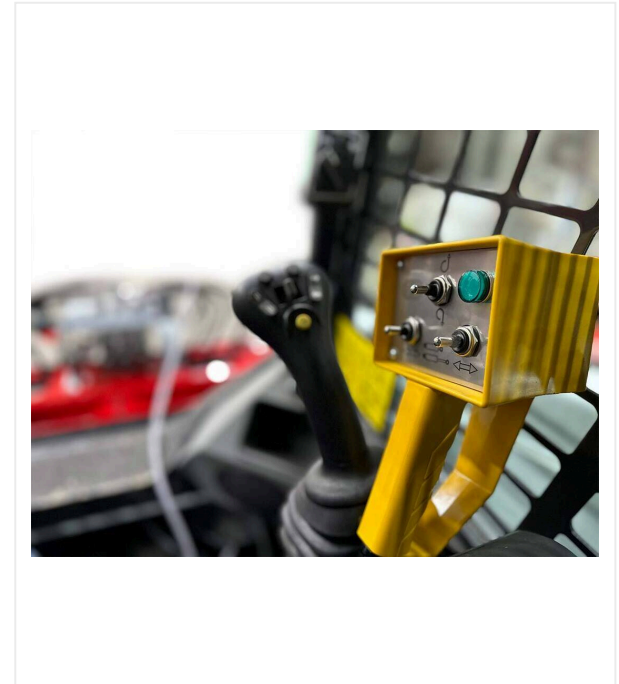

TURFWINCH - WIEDERVERWERTUNG

Maximale Größe

Arm Set 4000
Art.-Nr. 6226216

Starker Halt

Hydraulischer Ausleger mit Aufnahmezinken.

Komfort

Handsteuerung für Wickler mit 3 Meter langem Spiralkabel.

TurfWinchVario TWV / Detailansichten

TURFWINCH - WIEDERVERWERTUNG

Geschützt

12 Volt Hydraulikeinheit im Chassis integriert.

Vielseitig

Verschiedene Adapterhalterungen für unterschiedliche Fahrzeuge erhältlich.

Übersicht

Niedriger Rahmen, besseres Sichtfeld.