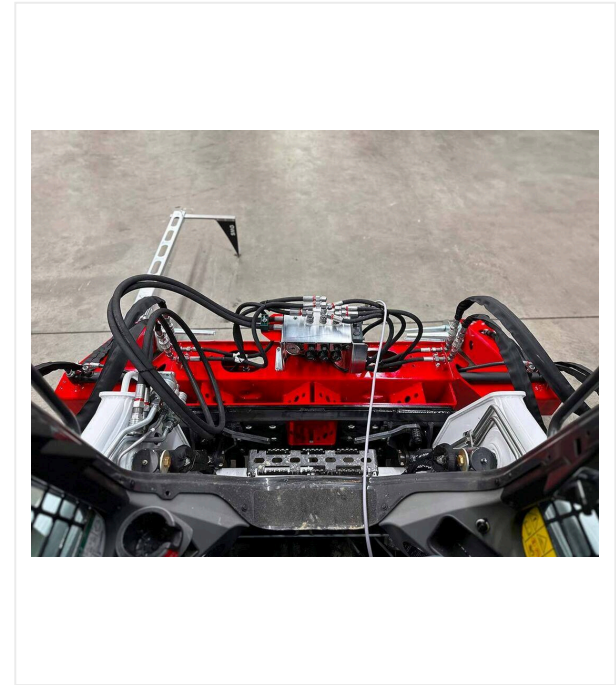

TurfWinchVario TWV

TURFWINCH - WIEDERVERWERTUNG

Anbaugerät zum Auf- und Abwickeln von Kunstrasen.

Die TurfWinchVario TWV wickelt Kunstrasen mit oder ohne Verfüllmaterial zu transportfähigen Rollen von 2.000 mm, 3.000 mm oder 4.000 mm je nach Länge der gewählten Ausleger. In der Höhe verstellbare Stützrollen erleichtern die Handhabung. Die Wickelgeschwindigkeit ist hydraulisch einstellbar und lässt sich vom Fahrersitz aus bedienen. Die TurfWinchVario kann durch verschiedene Adapter mit allen handelsüblichen Ladern oder Traktoren betrieben werden. Die max. Hubkraft beträgt 2.000 kg.

TURFWINCH - WIEDERVERWERTUNG

Maximale Größe

Arm Set 4000
Art.-Nr. 6226216

Starker Halt

Hydraulischer Ausleger mit Aufnahmezinken.

Komfort

Handsteuerung für Wickler mit 3 Meter langem Spiralkabel.

TurfWinchVario TWV / Detailansichten

TURFWINCH - WIEDERVERWERTUNG

Geschützt

12 Volt Hydraulikeinheit im Chassis integriert.

Vielseitig

Verschiedene Adapterhalterungen für unterschiedliche Fahrzeuge erhältlich.

Übersicht

Niedriger Rahmen, besseres Sichtfeld.

TurfWinchVario TWV / Detailansichten

TURFWINCH - WIEDERVERWERTUNG

Artikelnummer/n: 6226200

Antrieb Hydraulisch / Elektrohydraulisch

Arbeitsbreite Arm Set 2000: min. 1715 mm / max. 2415 mm
Arm Set 3000: min. 2715 mm / max. 3415 mm
Arm Set 4000: min. 3715 mm / max. 4415 mm