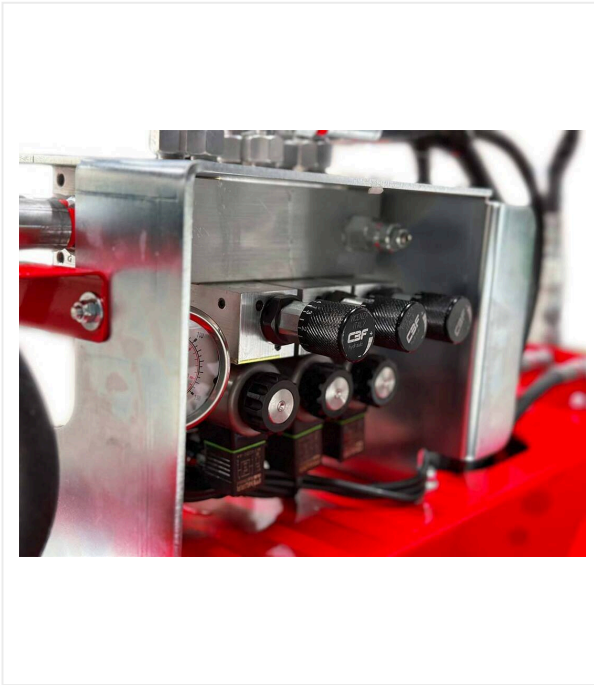

TurfWinchVario TWV

TURFWINCH - WIEDERVERWERTUNG

Anbaugerät zum Auf- und Abwickeln von Kunstrasen.

Die TurfWinchVario TWV wickelt Kunstrasen mit oder ohne Verfüllmaterial zu transportfähigen Rollen von 2.000 mm, 3.000 mm oder 4.000 mm je nach Länge der gewählten Ausleger. In der Höhe verstellbare Stützrollen erleichtern die Handhabung. Die Wickelgeschwindigkeit ist hydraulisch einstellbar und lässt sich vom Fahrersitz aus bedienen. Die TurfWinchVario kann durch verschiedene Adapter mit allen handelsüblichen Ladern oder Traktoren betrieben werden. Die max. Hubkraft beträgt 2.000 kg.

TURFWINCH - WIEDERVERWERTUNG

Maximale Größe

Arm Set 4000
Art.-Nr. 6226216

Starker Halt

Hydraulischer Ausleger mit Aufnahmezinken.

Komfort

Handsteuerung für Wickler mit 3 Meter langem Spiralkabel.

TurfWinchVario TWV / Detailansichten

TURFWINCH - WIEDERVERWERTUNG

Geschützt

12 Volt Hydraulikeinheit im Chassis integriert.

Vielseitig

Verschiedene Adapterhalterungen für unterschiedliche Fahrzeuge erhältlich.

Übersicht

Niedriger Rahmen, besseres Sichtfeld.