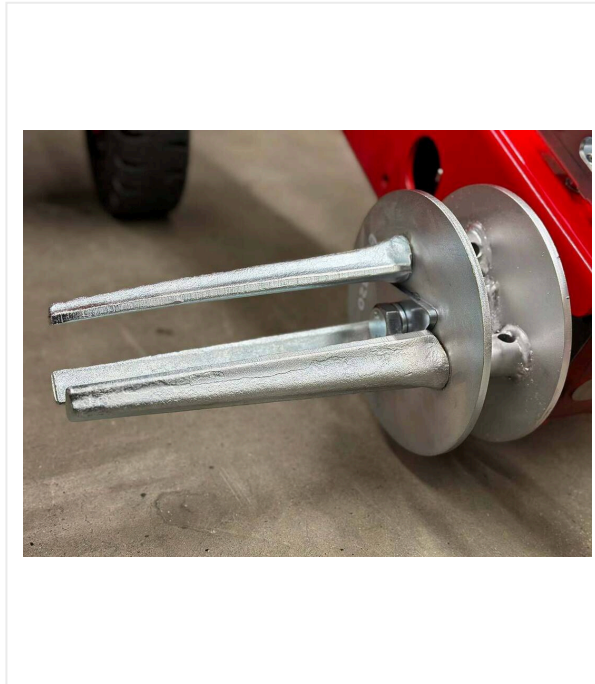

TurfWinchVario TWV

TURFWINCH - WIEDERVERWERTUNG

Anbaugerät zum Auf- und Abwickeln von Kunstrasen.

Die TurfWinchVario TWV wickelt Kunstrasen mit oder ohne Verfüllmaterial zu transportfähigen Rollen von 2.000 mm, 3.000 mm oder 4.000 mm je nach Länge der gewählten Ausleger. In der Höhe verstellbare Stützrollen erleichtern die Handhabung. Die Wickelgeschwindigkeit ist hydraulisch einstellbar und lässt sich vom Fahrersitz aus bedienen. Die TurfWinchVario kann durch verschiedene Adapter mit allen handelsüblichen Ladern oder Traktoren betrieben werden. Die max. Hubkraft beträgt 2.000 kg.

TurfWinchVario TWV / Detailansichten

TURFWINCH - WIEDERVERWERTUNG

TurfWinchVario TWV

Standard Größe

Arm Set 2000
Art.-Nr. 6226202

Mittlere Größe

Arm Set 3000
Art.-Nr. 6226208

TurfWinchVario TWV / Detailansichten

TURFWINCH - WIEDERVERWERTUNG

Maximale Größe

Arm Set 4000
Art.-Nr. 6226216

Starker Halt

Hydraulischer Ausleger mit Aufnahmezinken.

Komfort

Handsteuerung für Wickler mit 3 Meter langem Spiralkabel.

TurfWinchVario TWV / Detailansichten

TURFWINCH - WIEDERVERWERTUNG

Geschützt

12 Volt Hydraulikeinheit im Chassis integriert.

Vielseitig

Verschiedene Adapterhalterungen für unterschiedliche Fahrzeuge erhältlich.

Übersicht

Niedriger Rahmen, besseres Sichtfeld.