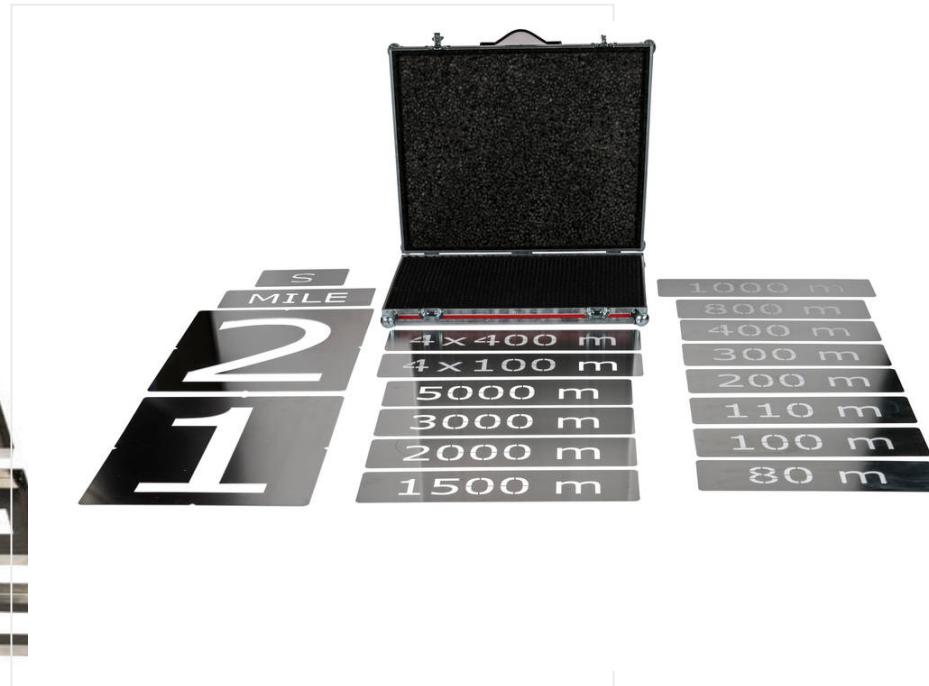

## Präzise

Linereinheit und Farbauffangbehälter.

# LineStar LS1 DC / Detailansichten

LINESTAR - AUFTRAGEN / LINIEREN

Schablonensatz - Linien

Art.-Nr. 6213222

Optional

Schablonensatz - Markierungen und Nummern

Art.-Nr. 6213568

Optional

## LINESTAR - AUFTRAGEN / LINIEREN

<b>Artikelnummer/n:</b>	6241359
<b>Elektrische Leistung</b>	18/54 V / 6 Ah
<b>Fahrwerk</b>	Aluminiumkonstruktion, kunststoffbeschichtet
<b>Arbeitsdruckbereich</b>	70 – 200 bar
<b>Förderleistung</b>	1,0 l/min
<b>Abmessungen</b>	L 730 x B 550 x H 1.280 mm
<b>Zerlegbare Transportboxen</b>	Koffer 1: L 730 x B 550 x H 600 mm Koffer 2: L 730 x B 550 x H 680 mm
<b>Transportgewicht</b>	Koffer 1: 38 kg Koffer 2: 64 kg