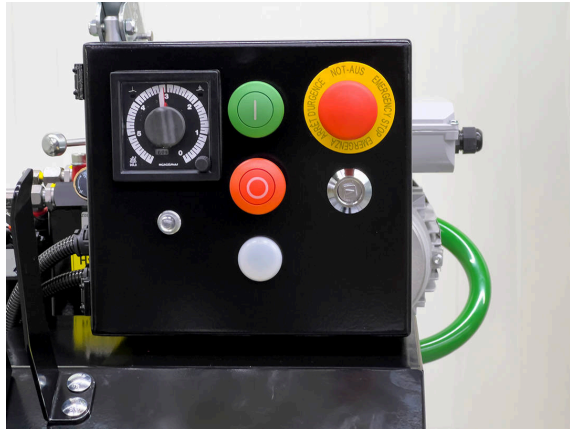

Die 3 Mischsteller erlauben weitere Mischungen vorzubereiten und ermöglichen somit einen konstanten Arbeitsprozess.

Die Mischzeit ist über eine Zeitschaltuhr einstellbar. Die Zwillingsbereifung erleichtert den Transport und die Frontstützen garantieren einen sicheren Stand.

MixMatic M930S / Detailansichten

MIXMATIC - MISCHEN

MixMatic M930S

Dreifach

Die 3 Mischsteller erlauben weitere Mischungen vorzubereiten und ermöglichen somit einen konstanten Arbeitsprozess.

Sicherheit

Einstellbare Standfüße für hohe Sicherheit.

MixMatic M930S / Detailansichten

MIXMATIC - MISCHEN

Komfort

Transportrollen für einfachen Transport.

2 in 1

Mischkopf mit Mischwerkzeug und Antrieb zum Drehen der Materialkübel.

Handpumpe

Manuelle Hydraulikpumpe zum Heben und Senken des Mischkopfes.

MixMatic M930S / Detailansichten

MIXMATIC - MISCHEN

Prozesssicherheit

Zentrales Steuerpanel mit Zeitschaltuhr für Mischzeit.

Design

Spezial-Mischwerkzeug für homogene Mischungen.

MixMatic M930S / Detailansichten