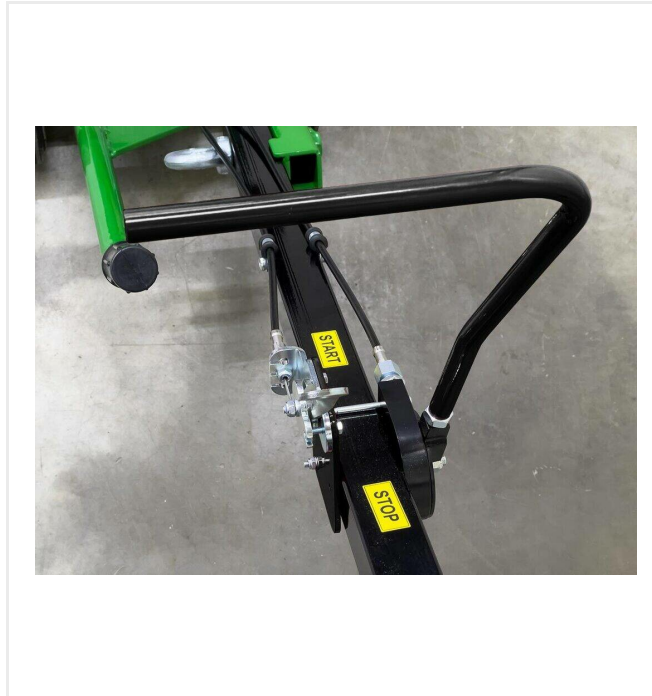

RotoMatic - Sanierung

RotoMatic R58

Artikelnummer/n:

6400146

Schleifmaschine für synthetische Sportbeläge. Abtragstiefe max. 2 mm, Arbeitsbreite 300 mm.

Die RotoMatic R58 eignet sich hervorragend für das Abschleifen von elastischen Kunststoff-Sportbelägen. Besonders bei kleinen Flächen und Randbereichen, an Kantsteinen und erhöhten Linien macht sich ihre kompakte Bauweise positiv bemerkbar.

Die RotoMatic R58 wird von Hand geführt – mit freier Sicht zur Schleiffläche und Schleifkante. Drei gelagerte Vollgummiräder gewährleisten leichten Lauf und sicheres Arbeiten. Die Anordnung der Räder verhindert ein Verkanten der Hartmetallschleifscheibe, auch bei unebener Fläche.

RotoMatic - Sanierung

RotoMatic R58

Detailansichten

RotoMatic R58

Komfort

Aushebemechanismus mit Rastfunktion.

Individuel

SMG Hartmetallschleifscheibe Ø 300 mm;
verschiedene Körnungen verfügbar.

RotoMatic - Sanierung

RotoMatic R58

Detailansichten

Präzision

Bowdenzug und Arretierung für Arbeitstiefe.

Ergonomie

Lenkdeichsel und Betätigungshebel für Schleifteller.

Kraftvoll