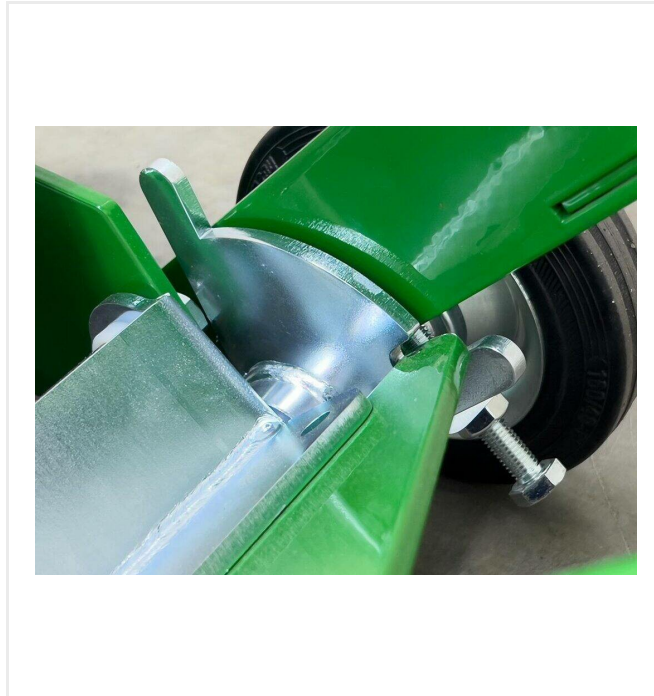

RotoMatic - Sanierung

RotoMatic R58

Artikelnummer/n:

6400146

Schleifmaschine für synthetische Sportbeläge. Abtragstiefe max. 2 mm, Arbeitsbreite 300 mm.

Die RotoMatic R58 eignet sich hervorragend für das Abschleifen von elastischen Kunststoff-Sportbelägen. Besonders bei kleinen Flächen und Randbereichen, an Kantsteinen und erhöhten Linien macht sich ihre kompakte Bauweise positiv bemerkbar.

Die RotoMatic R58 wird von Hand geführt – mit freier Sicht zur Schleiffläche und Schleifkante. Drei gelagerte Vollgummiräder gewährleisten leichten Lauf und sicheres Arbeiten. Die Anordnung der Räder verhindert ein Verkanten der Hartmetallschleifscheibe, auch bei unebener Fläche.

Die Hartmetallschleifscheibe sitzt direkt auf der Kurbelwelle eines 4-Takt-Benzinmotors. So wird die Leistung von 7,6 kW (10,3 PS) direkt auf den Schleifbereich übertragen.

Der Schleifdruck wird manuell eingestellt und von der Maschine konstant gehalten. Dies verhindert frühzeitigen Verschleiß der Hartmetallschleifscheibe und Beschädigungen des Belags.

RotoMatic - Sanierung

RotoMatic R58

Detailansichten

RotoMatic R58

Komfort

Aushebemechanismus mit Rastfunktion.

Individuel

SMG Hartmetallschleifscheibe Ø 300 mm;
verschiedene Körnungen verfügbar.