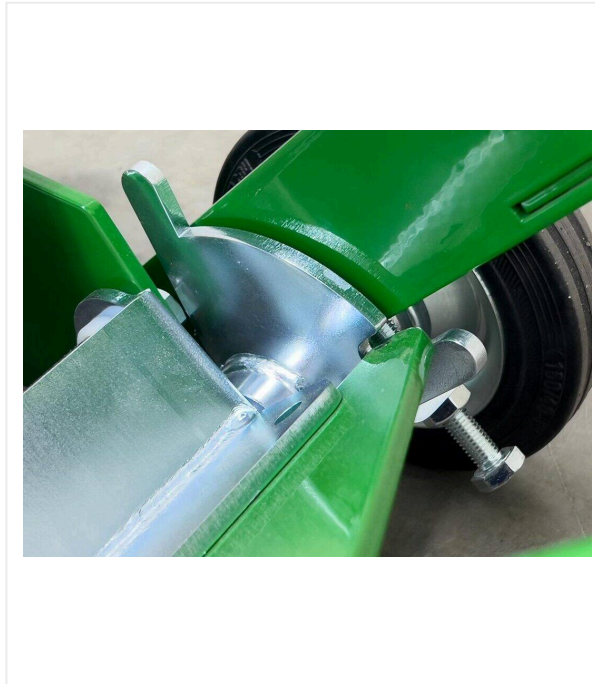

RotoMatic R58

ROTOMATIC - SANIERUNG

Schleifmaschine für synthetische Sportbeläge.
Abtragstiefe max. 2 mm, Arbeitsbreite 300 mm.

Die RotoMatic R58 eignet sich hervorragend für das Abschleifen von elastischen Kunststoff-Sportbelägen. Besonders bei kleinen Flächen und Randbereichen, an Kantsteinen und erhöhten Linien macht sich ihre kompakte Bauweise positiv bemerkbar.

Die RotoMatic R58 wird von Hand geführt – mit freier Sicht zur Schleiffläche und Schleifkante. Drei gelagerte Vollgummiräder gewährleisten leichten Lauf und sicheres Arbeiten. Die Anordnung der Räder verhindert ein Verkanten der Hartmetallschleifscheibe, auch bei unebener Fläche.

Die Hartmetallschleifscheibe sitzt direkt auf der Kurbelwelle eines 4-Takt-Benzinmotors. So wird die Leistung von 7,6 kW (10,3 PS) direkt auf den Schleifbereich übertragen.

Der Schleifdruck wird manuell eingestellt und von der Maschine konstant gehalten. Dies verhindert frühzeitigen Verschleiß der Hartmetallschleifscheibe und Beschädigungen des Belags.

RotoMatic R58 / Detailansichten

ROTOMATIC - SANIERUNG

RotoMatic R58

Komfort

Aushebemechanismus mit Rastfunktion.

Individuell

SMG Hartmetallschleifscheibe Ø 300 mm.
Verschiedene Körnungen verfügbar.

RotoMatic R58 / Detailansichten