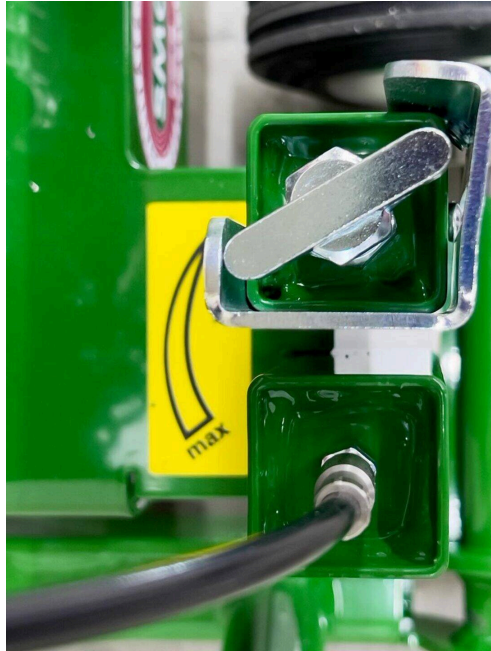

RotoMatic R58 / Detailansichten

ROTOMATIC - SANIERUNG

Präzision

Bowdenzug und Arretierung für Arbeitstiefe.