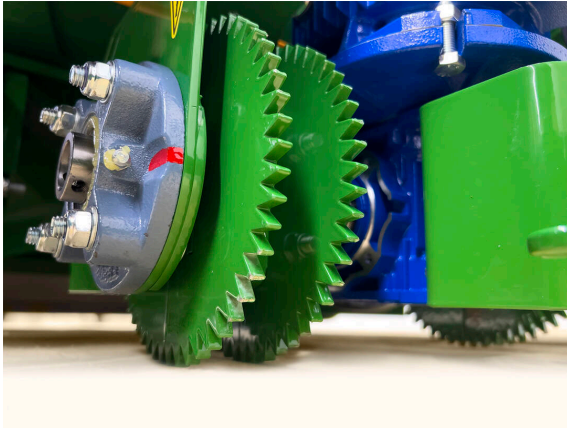

PlanoMatic P208 / Detailansichten

PLANOMATIC - VERLEGEN

Traktion

Robuste Antriebsräder.